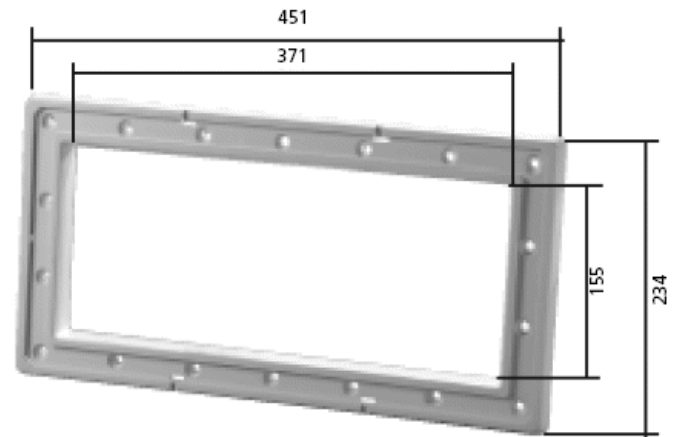

skimmer EURO szeroki