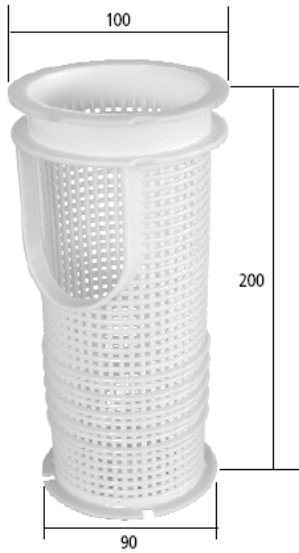

Pokrywy pomp basenowych

pompa Tebas-Aqua Plus / TREND

pompa PICCO

pompa Kripsol EP

pompa Magic

pompa Badu 90 , Tebas-Aqua Maxi

pompa Speck Badu 40/6-11

pompa Speck Badu 40/10-32

pompa Sta-Rite z brązu

pompa Sta-Rite z tworzywa

Koszyki pomp basenowych

pompa Tebas-Aqua Plus / TREND

pompa Picco

pompa Speck Badu 40/6-11

pompa Badu 40/10-32 , Bettar , Badu Top , Badu 90/7-20

pompa Sta-Rite

pompa Sta-rite

pompa KSB

pompa Kripsol EP

Pokrywy skimmerów

198 mm Ø

Miniskimmer

245 mm Ø

Skimmer EURO , skimmer Astral

213 x 213 mm

skimmer V 20 MTS

250 x 250 mm

skimmer OWM

315 x 156 mm

skimmer z brązu wąski - szer. 160 mm

182 x 182 mm

skimmer z brązu Standard