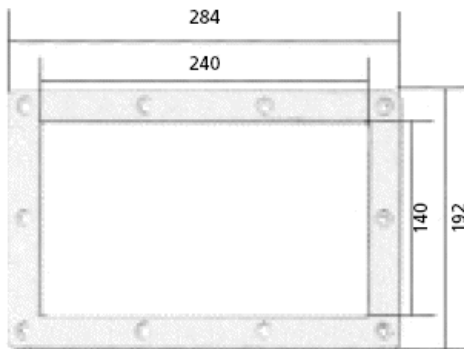

skimmer V 20 MTS