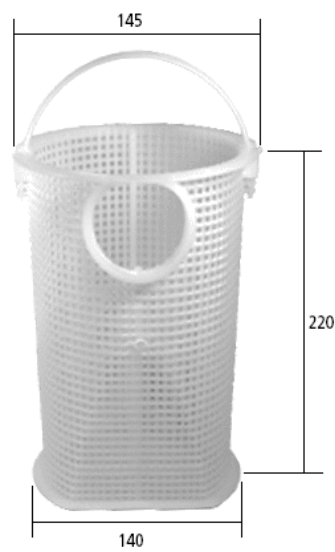

Pokrywy pomp basenowych

pompa Tebas-Aqua Plus / TREND

pompa PICCO

pompa Kripsol EP

pompa Magic

pompa Badu 90 , Tebas-Aqua Maxi

pompa Speck Badu 40/6-11

pompa Speck Badu 40/10-32

pompa Sta-Rite z brązu

pompa Sta-Rite z tworzywa

Koszyki pomp basenowych

pompa Tebas-Aqua Plus / TREND

pompa Picco

pompa Speck Badu 40/6-11

pompa Badu 40/10-32 , Bettar , Badu Top , Badu 90/7-20

pompa Sta-Rite

pompa Sta-rite

pompa KSB

pompa Kripsol EP

Pokrywy skimmerów

198 mm Ø

Miniskimmer

245 mm Ø

Skimmer EURO , skimmer Astral

213 x 213 mm

skimmer V 20 MTS

250 x 250 mm

skimmer OWM

315 x 156 mm

skimmer z brązu wąski - szer. 160 mm

182 x 182 mm

skimmer z brązu Standard