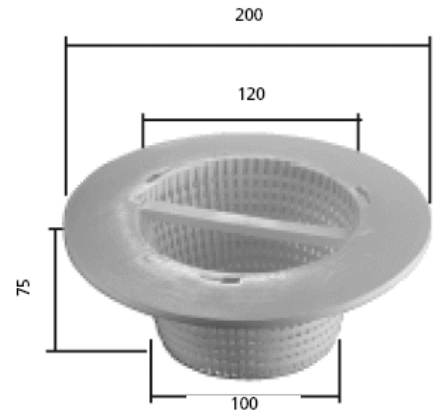

pompa Sta-rite

pompa KSB

pompa Kripsol EP

Pokrywy skimmerów

198 mm Ø

Miniskimmer

245 mm Ø

Skimmer EURO , skimmer Astral

213 x 213 mm

skimmer V 20 MTS

250 x 250 mm

skimmer OWM

315 x 156 mm

skimmer z brązu wąski - szer. 160 mm

182 x 182 mm

skimmer z brązu Standard

180 x 130 mm

regulator poziomu wody z brązu

Koszyki skimmerów

skimmer zawieszany

miniskimmer

B 42000 C Uniwersalny 22,00 eur netto

skimmer EURO, skimmer Astral

skimmer V 20 + V30 MTS