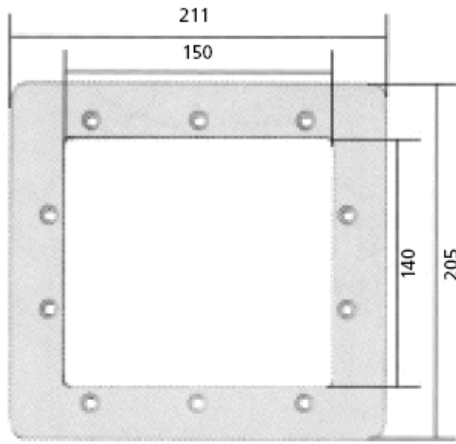

Kołnierze dociskające uszczelki do skimmerów

miniskimmer