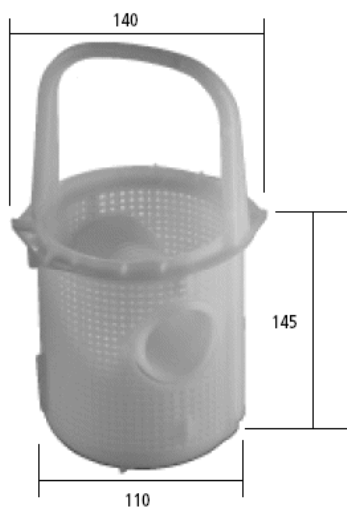

pompa Sta-Rite z brązu

pompa Sta-Rite z tworzywa

Koszyki pomp basenowych

pompa Tebas-Aqua Plus / TREND

pompa Picco

pompa Speck Badu 40/6-11

pompa Badu 40/10-32 , Bettar , Badu Top , Badu 90/7-20

pompa Sta-Rite

pompa Sta-rite

pompa KSB

pompa Kripsol EP

Pokrywy skimmerów

198 mm Ø

Miniskimmer

245 mm Ø

Skimmer EURO , skimmer Astral

213 x 213 mm

skimmer V 20 MTS

250 x 250 mm

skimmer OWM

315 x 156 mm

skimmer z brązu wąski - szer. 160 mm

182 x 182 mm

skimmer z brązu Standard

180 x 130 mm

regulator poziomu wody z brązu

Koszyki skimmerów

skimmer zawieszany

miniskimmer

B 42000 C Uniwersalny 22,00 eur netto

skimmer EURO, skimmer Astral

skimmer V 20 + V30 MTS