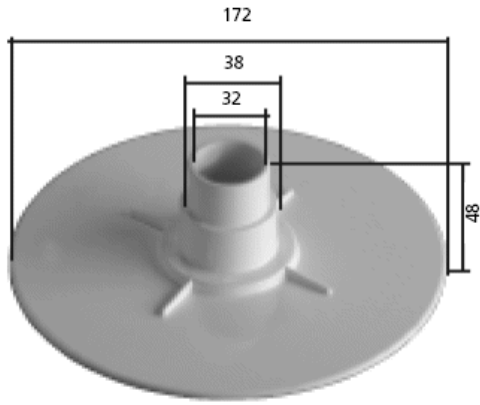

Przyłącza węży odkurzacza do skimmerów

skimmer zawieszany , filtr IS