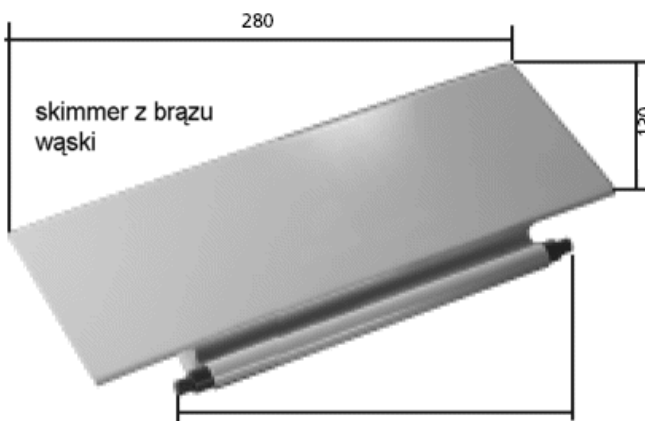

skimmer z brązu

Klapki skimmerów

miniskimmer

skimmer EURO , skimmer Astral

skimmer V20 , V30 MTS

skimmer OWM

skimmer z brązu wąski

skimmer z brązu standard