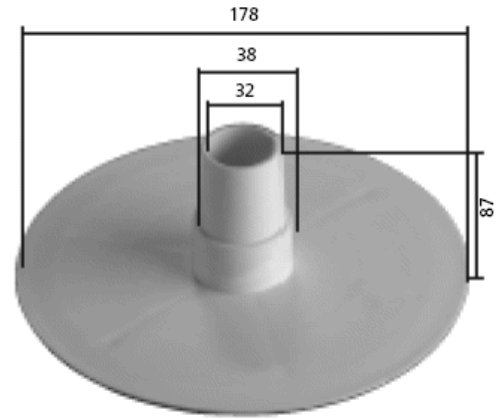

miniskimmer