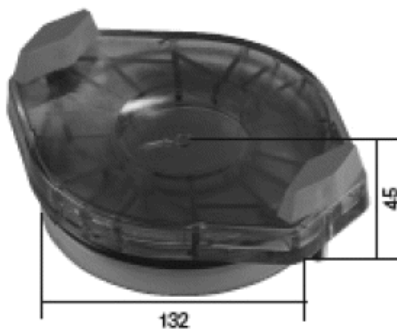

Pokrywy pomp basenowych

pompa Tebas-Aqua Plus / TREND

pompa PICCO

pompa Kripsol EP

pompa Magic

pompa Badu 90 , Tebas-Aqua Maxi

pompa Speck Badu 40/6-11

pompa Speck Badu 40/10-32

pompa Sta-rite

pompa KSB

pompa Kripsol EP

Pokrywy skimmerów

198 mm Ø

Miniskimmer

245 mm Ø

Skimmer EURO , skimmer Astral

213 x 213 mm

skimmer V 20 MTS

250 x 250 mm

skimmer OWM

315 x 156 mm

skimmer z brązu wąski - szer. 160 mm

182 x 182 mm

skimmer z brązu Standard