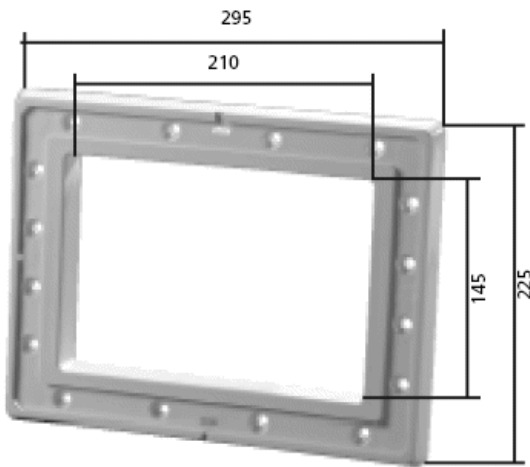

skimmer EURO , skimmer Astral