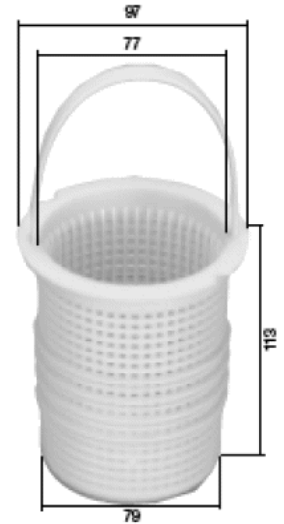

pompa Sta-Rite z brązu

pompa Sta-Rite z tworzywa

Koszyki pomp basenowych

pompa Tebas-Aqua Plus / TREND

pompa Picco

pompa Speck Badu 40/6-11

pompa Badu 40/10-32 , Bettar , Badu Top , Badu 90/7-20

pompa Sta-Rite

pompa Sta-rite

pompa KSB

pompa Kripsol EP

Pokrywy skimmerów

198 mm Ø

Miniskimmer

245 mm Ø

Skimmer EURO , skimmer Astral

213 x 213 mm

skimmer V 20 MTS

250 x 250 mm

skimmer OWM

315 x 156 mm

skimmer z brązu wąski - szer. 160 mm

182 x 182 mm

skimmer z brązu Standard

180 x 130 mm

regulator poziomu wody z brązu

Koszyki skimmerów

skimmer zawieszany

miniskimmer

B 42000 C Uniwersalny 22,00 eur netto

skimmer EURO, skimmer Astral

skimmer V 20 + V30 MTS