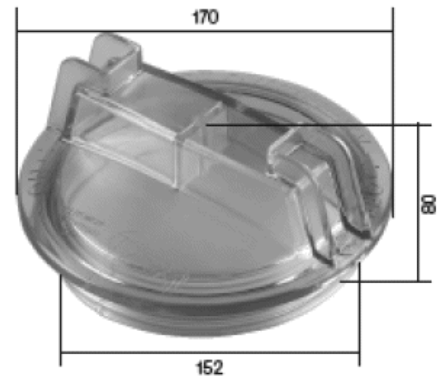

pompa Sta-Rite z tworzywa