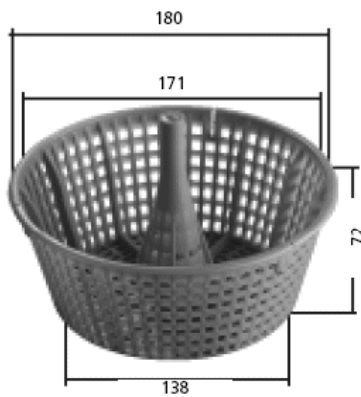

213 x 213 mm

skimmer V 20 MTS

250 x 250 mm

skimmer OWM

315 x 156 mm

skimmer z brązu wąski - szer. 160 mm

182 x 182 mm

skimmer z brązu Standard

180 x 130 mm

regulator poziomu wody z brązu

Koszyki skimmerów

skimmer zawieszany

miniskimmer

B 42000 C Uniwersalny 22,00 eur netto

skimmer EURO, skimmer Astral

skimmer V 20 + V30 MTS