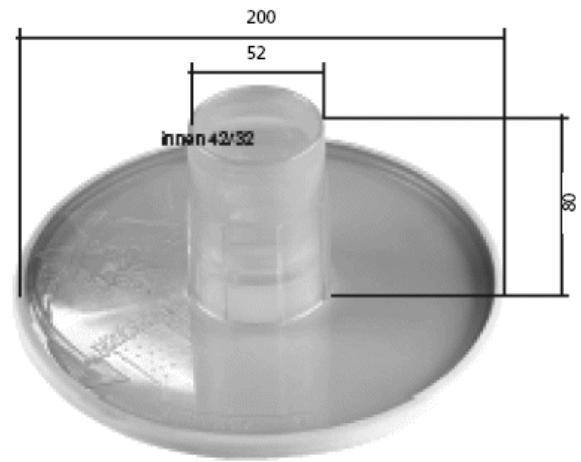

213 x 213 mm

skimmer V 20 MTS

250 x 250 mm

skimmer OWM

315 x 156 mm

skimmer z brązu wąski - szer. 160 mm

182 x 182 mm

skimmer z brązu Standard

180 x 130 mm

regulator poziomu wody z brązu

Koszyki skimmerów

skimmer zawieszany

miniskimmer

B 42000 C Uniwersalny 22,00 eur netto

skimmer EURO, skimmer Astral

skimmer V 20 + V30 MTS

skimmer OWM

skimmer z brązu wąski

skimmer z brązu standard

Przyłącza węży odkurzacza do skimmerów

skimmer zawieszany , filtr IS

miniskimmer

skimmer EURO , skimmer Astral

skimmer V 20 MTS

skimmer z brązu

Klapki skimmerów

miniskimmer

skimmer EURO , skimmer Astral

skimmer V20 , V30 MTS

skimmer OWM

skimmer z brązu wąski

skimmer z brązu standard