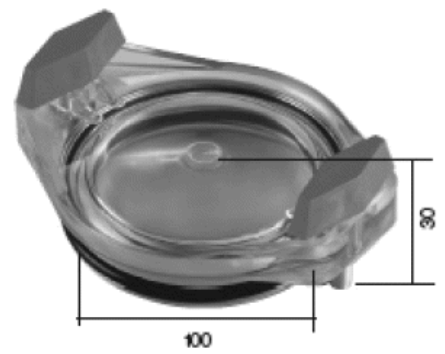

Pokrywy pomp basenowych

pompa Tebas-Aqua Plus / TREND

pompa PICCO

pompa Kripsol EP

pompa Magic

pompa Badu 90 , Tebas-Aqua Maxi

pompa Speck Badu 40/6-11

pompa Speck Badu 40/10-32

pompa Sta-Rite z brązu

pompa Sta-Rite z tworzywa

Koszyki pomp basenowych

pompa Tebas-Aqua Plus / TREND

pompa Picco

pompa Speck Badu 40/6-11

pompa Badu 40/10-32 , Bettar , Badu Top , Badu 90/7-20

pompa Sta-Rite

pompa Sta-rite

pompa KSB

pompa Kripsol EP

Pokrywy skimmerów

198 mm Ø

Miniskimmer

245 mm Ø

Skimmer EURO , skimmer Astral

213 x 213 mm

skimmer V 20 MTS

250 x 250 mm

skimmer OWM

315 x 156 mm

skimmer z brązu wąski - szer. 160 mm

182 x 182 mm

skimmer z brązu Standard