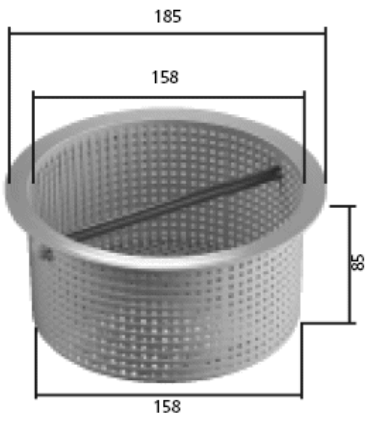

pompa Sta-rite

pompa KSB

pompa Kripsol EP

Pokrywy skimmerów

198 mm Ø

Miniskimmer

245 mm Ø

Skimmer EURO , skimmer Astral

213 x 213 mm

skimmer V 20 MTS

250 x 250 mm

skimmer OWM

315 x 156 mm

skimmer z brązu wąski - szer. 160 mm

182 x 182 mm

skimmer z brązu Standard

180 x 130 mm

regulator poziomu wody z brązu

Koszyki skimmerów

skimmer zawieszany

miniskimmer

B 42000 C Uniwersalny 22,00 eur netto

skimmer EURO, skimmer Astral

skimmer V 20 + V30 MTS