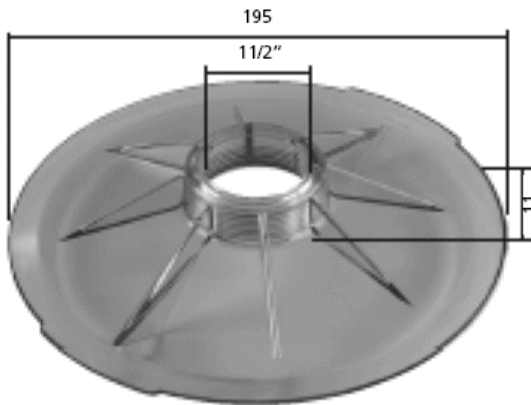

skimmer z brązu