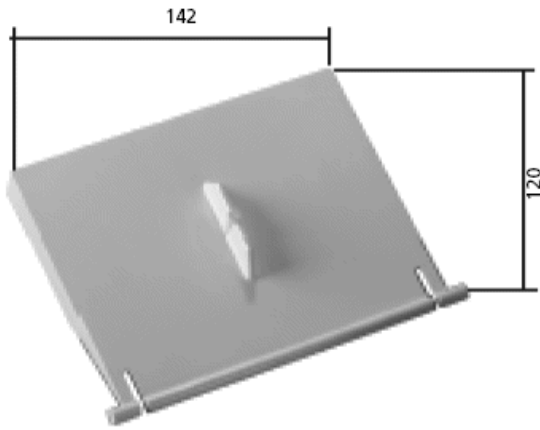

Klapki skimmerów

miniskimmer