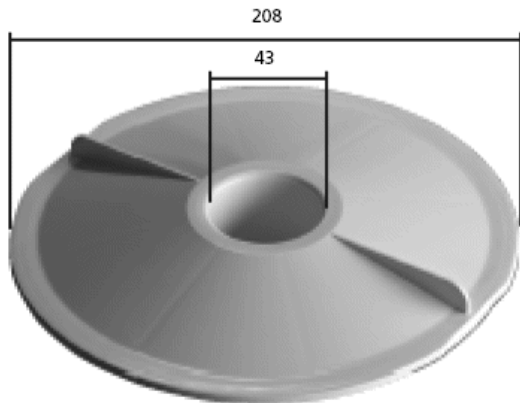

skimmer EURO , skimmer Astral