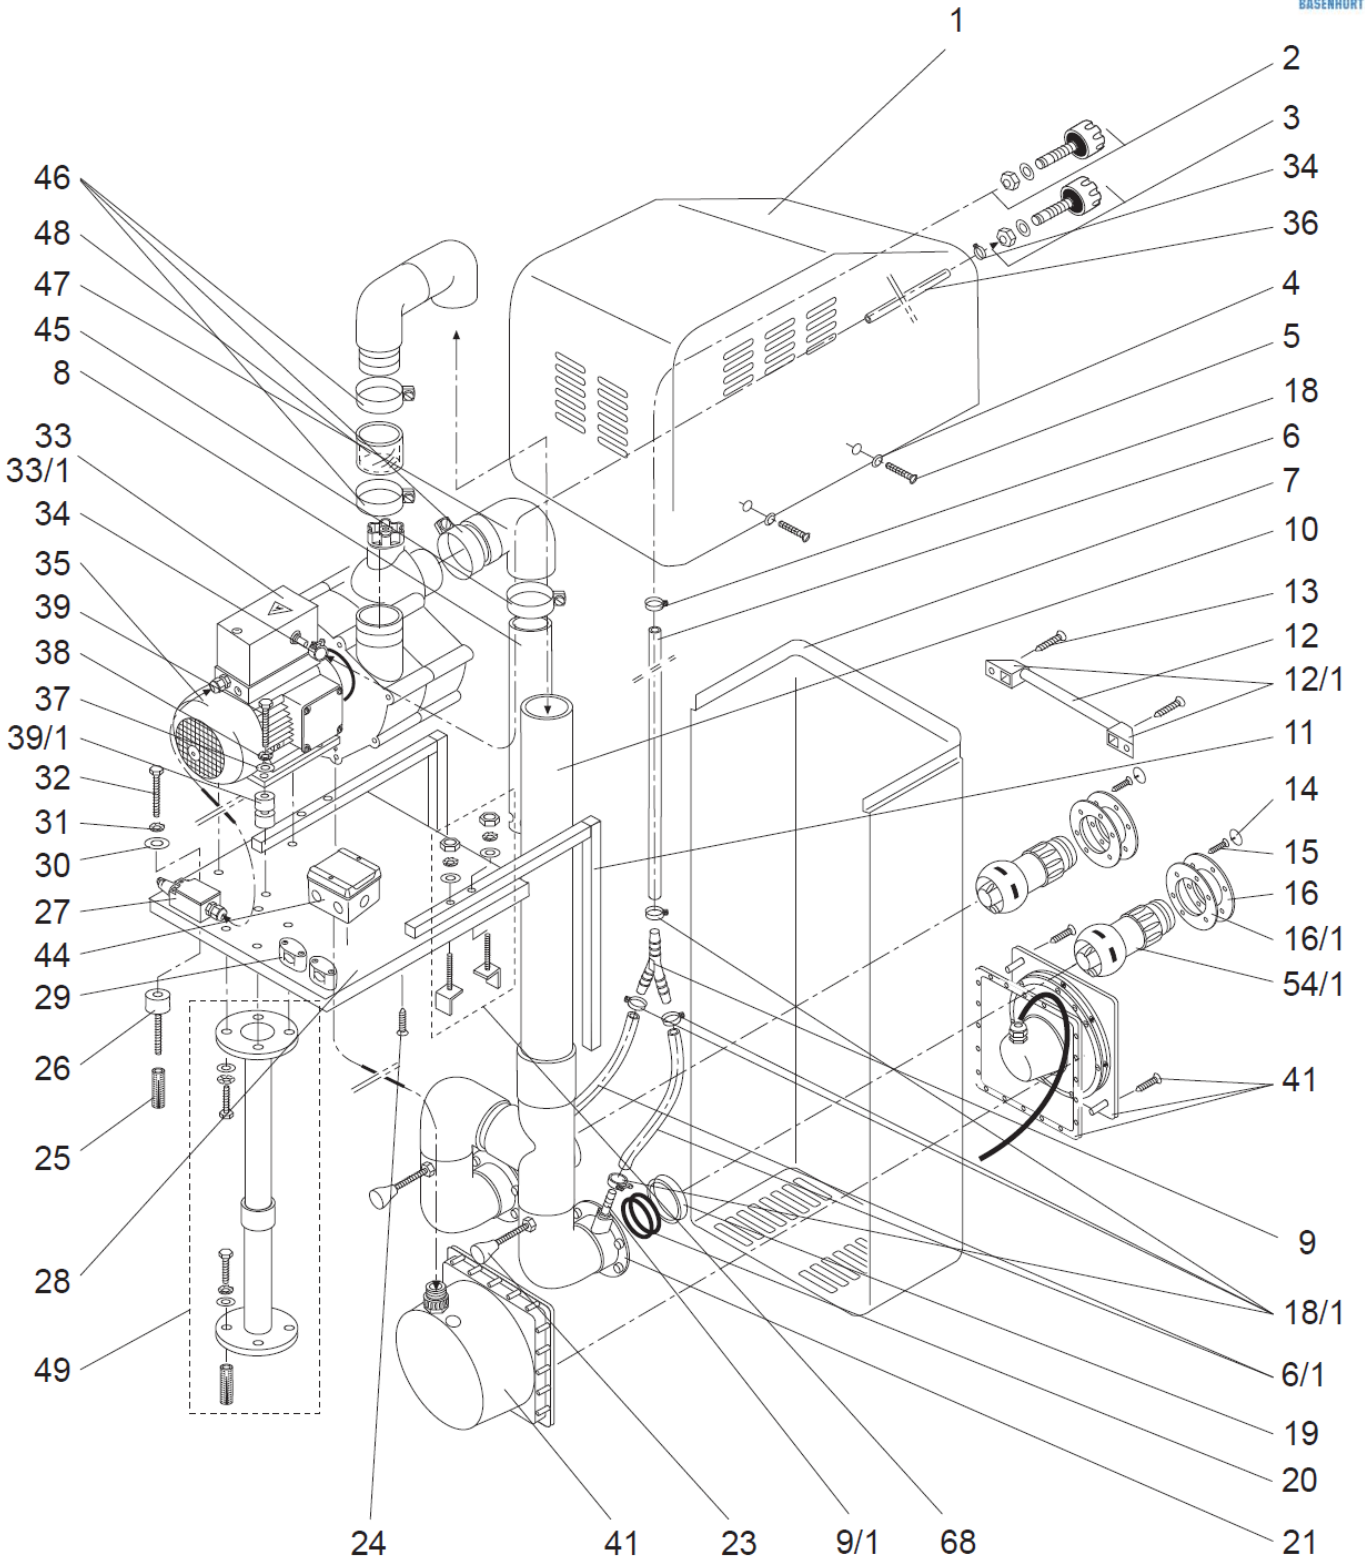

Badu Jet ACTION

Badu Jet ACTION

Nr części BADU Jet Action	Ilość	Art.nr	Cena netto w EUR / szt
1.-5	1	2336.007.000	391,68
1	1	2336.007.001	272,16
2	1	2307.007.500	33,55
3	1	2302.001.600	61,27
4	4	2306.007.006	0,27
5	4	5879.640.516	0,32
6	0,7 m	2301.001.007	2,95
6./1	2 x 0,25 m	2301.001.007	2,95
7 do BADU Jet action	1	2336.002.001	123,84
7 do BADU Jet action-spot	1	2336.202.001	140,83
8 + 45 + 46 + 47	1	2306.003.000	136,01
9	1	2301.001.006	2,16
9./1 + 10 + 21 + 46 + 48	1	2306.004.010	211,75
11	2	2307.501.500	179,14
12	0,263 m	5861.400.201	11,02
12./1	2	2306.002.002	8,28
13	2	5879.826.325	0,62
14	12	2301.000.010	0,12
15	12	5879.825.520	0,39
16	2	2306.002.009	10,51
16./1	2	2306.002.014	2,09
18	1	5873.011.409	3,53
18./1	5	2301.004.001	2,23
19	2	2302.002.056	2,81
20 do BADU Jet action 230V	2	2302.002.057	1,94
20 do BADU Jet action 230V	2	2302.002.158	0,50
20 do BADU Jet action 230V	2	2302.002.058	0,37
20 do BADU Jet action 400V	2	2302.002.057	1,94
20 do BADU Jet action 400V	2	2302.002.157	1,24
23	2	2307.004.003	12,31
24	2	5879.826.338	0,85
25	4	2306.006.006	1,28
26	4	2306.006.005	8,21
27	1	5880.800.404	46,08
28	1	2335.001.000	78,77
29 do BADU Jet action	1	5883.300.095	2,74
29 do BADU Jet action-spot	2	5883.300.095	2,74
30	4	5871.250.800	0,39
31	4	5876.797.080	0,24
32	2	5879.330.830	0,36
32./1	2	5879.330.850	0,50
33./1	1	2306.008.500	48,31
34	2	2302.080.082	2,02
35 - 400V	1	2380.331.037	1850,40
35 - 230V	1	2305.105.002	1967,04
36	1	2302.080.080	2,23
37	4	5879.021.080	0,40
38	4	5876.797.080	0,24
39	4	5879.330.820	0,52
39./1	8	2306.005.010	7,85
40	2	2306.002.100	481,39
44	1	2336.200.300	37,01
49	1	2307.851.000	219,60
54./1 - 400V	2	2302.002.854	48,31
54./1 - 230V	2	2306.002.911	34,63