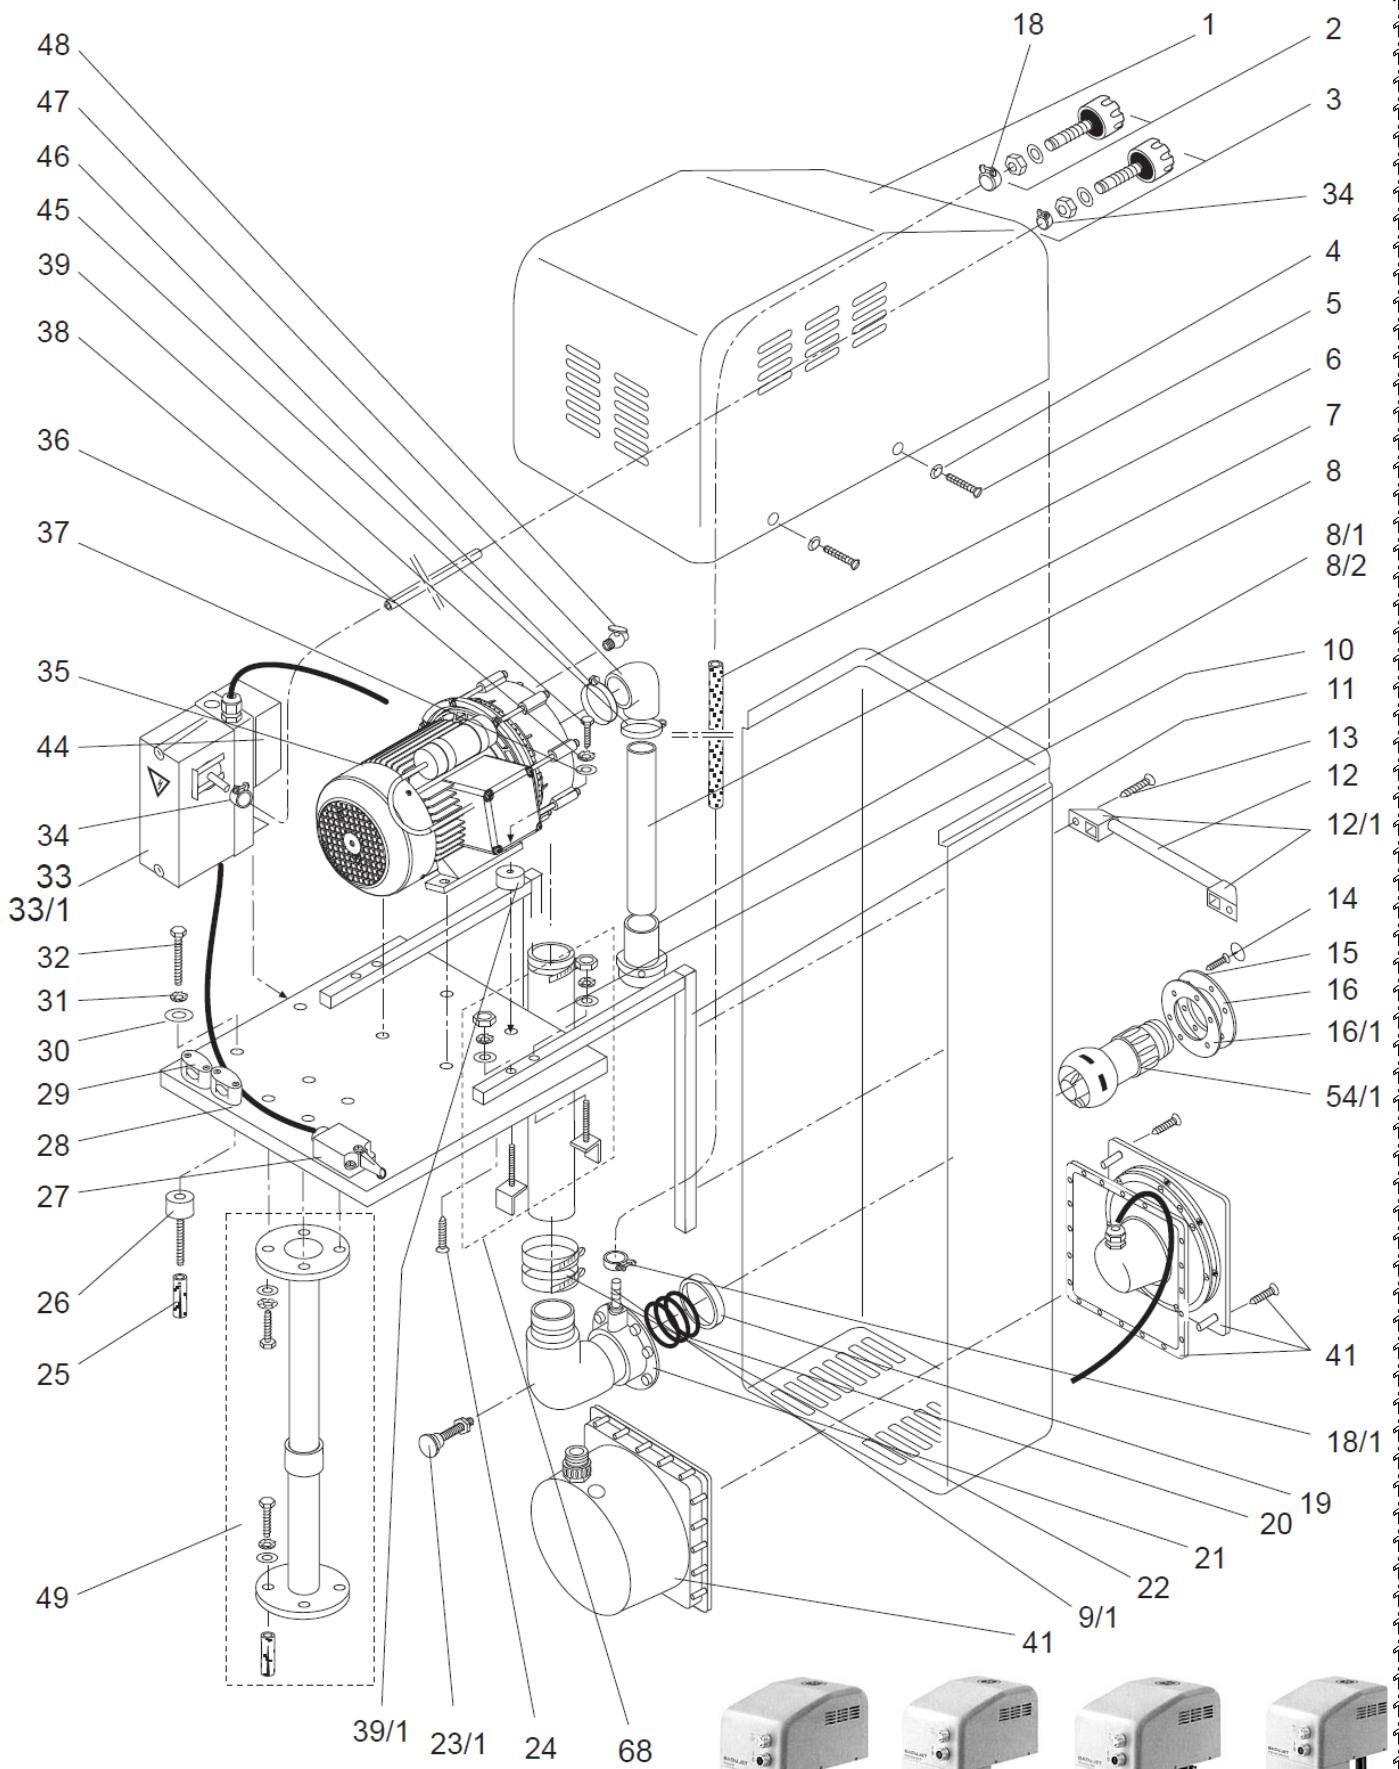

# Badu Jet IMPULSE

Nr części BADU Jet Impulse	Ilość	Art.nr	Cena netto w EUR / szt
1.-5	1	2337.007.000	<b>350,57</b>
1	1	2337.007.001	<b>190,66</b>
2	1	2307.007.500	<b>33,55</b>
3	1	2302.001.600	<b>61,27</b>
4	4	2306.007.006	<b>0,27</b>
5	4	5879.640.516	<b>0,32</b>
6	1,2 m	2301.001.007	<b>2,95</b>
7	1	2337.002.001	<b>125,35</b>
7 - B.J z lampą	1	2337.202.001	<b>138,38</b>
8 + 45 + 46 + 47	1	2307.003.010	<b>250,56</b>
8./1	1	2307.003.003	<b>84,96</b>
8./2	1	2307.003.004	<b>35,14</b>
9./1	1	2301.001.005	<b>1,94</b>
10	1	2307.004.001	<b>17,14</b>
21	1	2303.005.010	<b>76,61</b>
22	3	2307.004.009	<b>3,82</b>
11	2	2307.501.500	<b>179,14</b>
12	0,238 m	5861.400.201	<b>11,02</b>
12./1	2	2306.002.002	<b>8,28</b>
13	2	5879.826.325	<b>0,62</b>
14	6	2301.000.010	<b>0,12</b>
15	6	5879.825.520	<b>0,39</b>
16	1	2306.002.009	<b>10,51</b>
16./1	1	2306.002.014	<b>2,09</b>
18	1	5873.011.409	<b>3,53</b>
18./1	1	2301.004.001	<b>2,23</b>
19	1	2302.002.056	<b>2,81</b>
20 do 60 x 73,5 x 6,2 mm	1	2302.002.057	<b>1,94</b>
20 do 60 x 73,5 x 1,5 mm	1	2302.002.158	<b>0,50</b>
20 do 60 x 73,5 x 1 mm	1	2302.002.058	<b>0,37</b>
23./1	1	2307.004.003	<b>12,31</b>
24	2	5879.826.338	<b>0,85</b>
25	4	2306.006.006	<b>1,28</b>
26	4	2306.006.005	<b>8,21</b>
27	1	5880.800.404	<b>46,08</b>
28	1	2337.001.000	<b>83,02</b>
29	1	5883.300.095	<b>2,74</b>
30	4	5871.250.800	<b>0,39</b>
31	4	5876.797.080	<b>0,24</b>
35 - 400V	1	2307.005.019	<b>1091,52</b>
35 - 230V	1	2307.105.019	<b>1245,60</b>
36	1	2302.080.080	<b>2,23</b>
37	4	5879.021.080	<b>0,40</b>
38	4	5876.797.080	<b>0,24</b>
39	4	5879.330.820	<b>0,52</b>
39./1	4	2306.005.010	<b>7,85</b>
41	1	2306.002.100	<b>481,39</b>
44	1	2306.002.004	<b>74,30</b>
48	1	2336.200.301	<b>6,19</b>
49	1	2307.851.000	<b>219,60</b>
54./1	1	2302.002.854	<b>48,31</b>