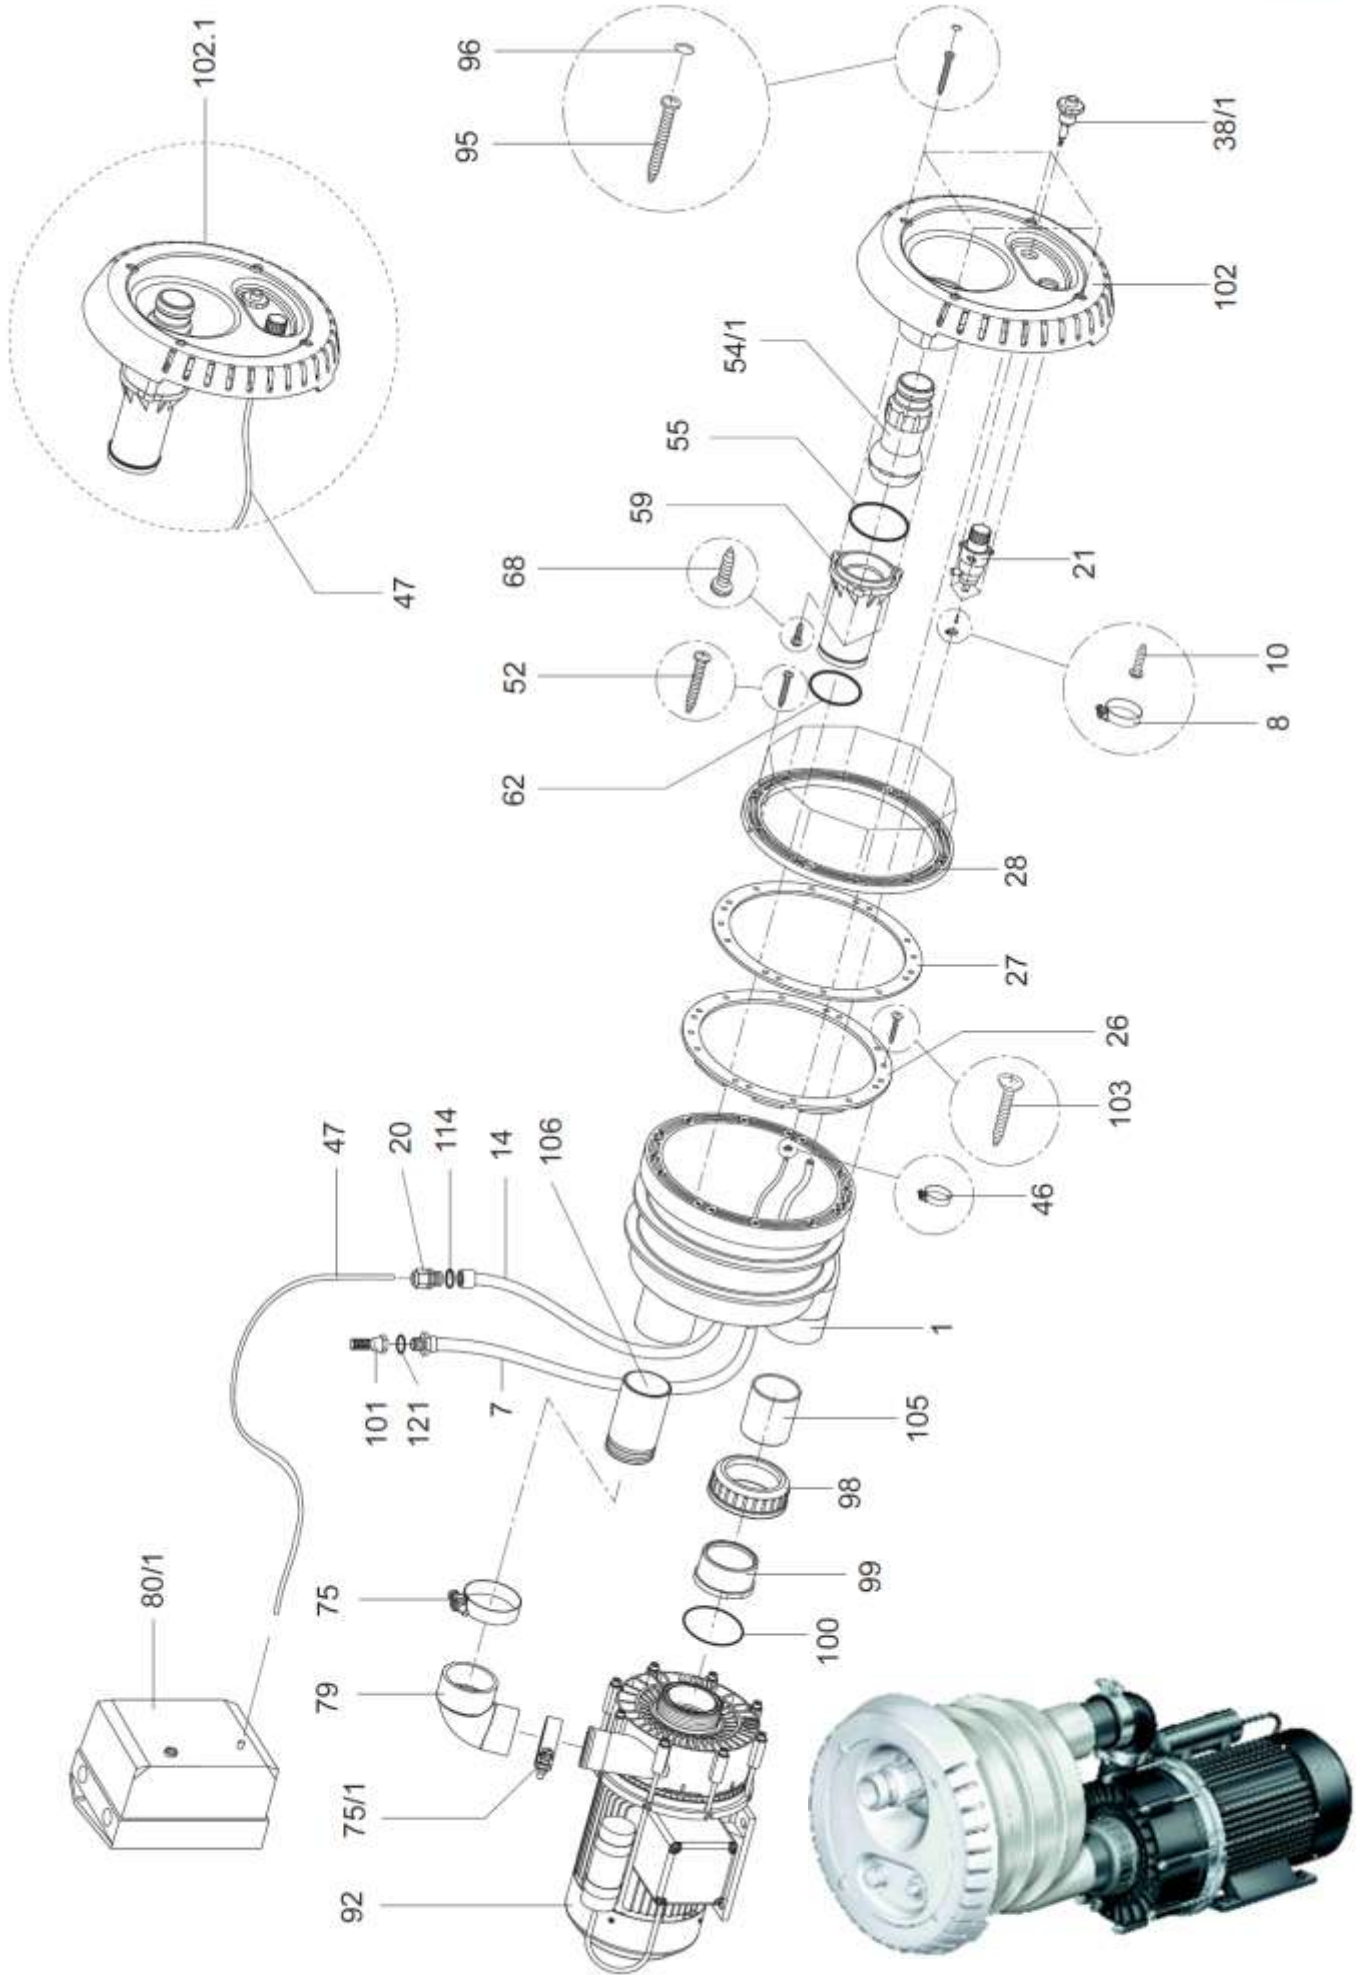

BADU® Jet smart

ಪುಸ್ತಕದ ಪ್ರತಿ ಪುಟದ ಮೇಲೆ ಕನಿಷ್ಠ ಒಂದು ಬಾರಿ ಈ ಪದಗಳನ್ನು ಬರೆಯಿರಿ: BADU, Jet, smart, 80/1, 75, 79, 75/1, 92, 101, 121, 7, 106, 14, 114, 20, 47, 105, 98, 99, 100, 1, 26, 27, 28, 62, 52, 68, 59, 55, 54/1, 102, 38/1, 95, 96, 21, 8, 10, 46, 103, 47, 102.1

Nr części BADU Jet Smart Standard	Ilość	Art.nr	Cena netto w EUR / szt
1	1	2321.100.403	368,78
7	1	2321.100.404	50,69
101	1	5030.000.105	15,19
121	1	2920.141.230	1,43
14	1	2321.100.401	50,69
20	1	2321.100.002	3,87
114	1	2320.000.013	0,64
26	1	2300.200.010	31,10
27	1	2300.200.020	38,59
28	1	2300.200.030	25,85
52	10	5879.006.035	1,17
103	2	5879.825.520	0,39
102.1	1	2300.202.000	710,57
21	1	2300.407.000	67,10
8	1	5873.011.409	3,53
10	3	5879.812.996	0,13
38./1	1	2300.401.700	50,47
46	1	2302.001.046	2,95
47	1	2300.202.060	7,85
54./1	1	2302.002.854	48,31
55	1	2300.202.053	1,05
59	1	2300.202.010	42,41
62	1	2300.202.052	1,02
68	3	5879.006.022	0,79
102	1	2300.202.022	348,91
75	1	2307.007.320	6,34
75./1	1	2307.006.120	7,06
79	1	2307.003.009	76,39
92 - 230 V	1	2350.440.337	1221,12
93 - 400 V	1	2350.430.338	1275,84
95	4	5879.006.040	1,17
96	4	2300.100.050	1,02
98	1	5863.374.081	27,86
99	1	5863.390.064	9,00
100	1	2923.641.270	5,76
105	1	2300.101.130	3,82
106	1	2300.101.120	10,30