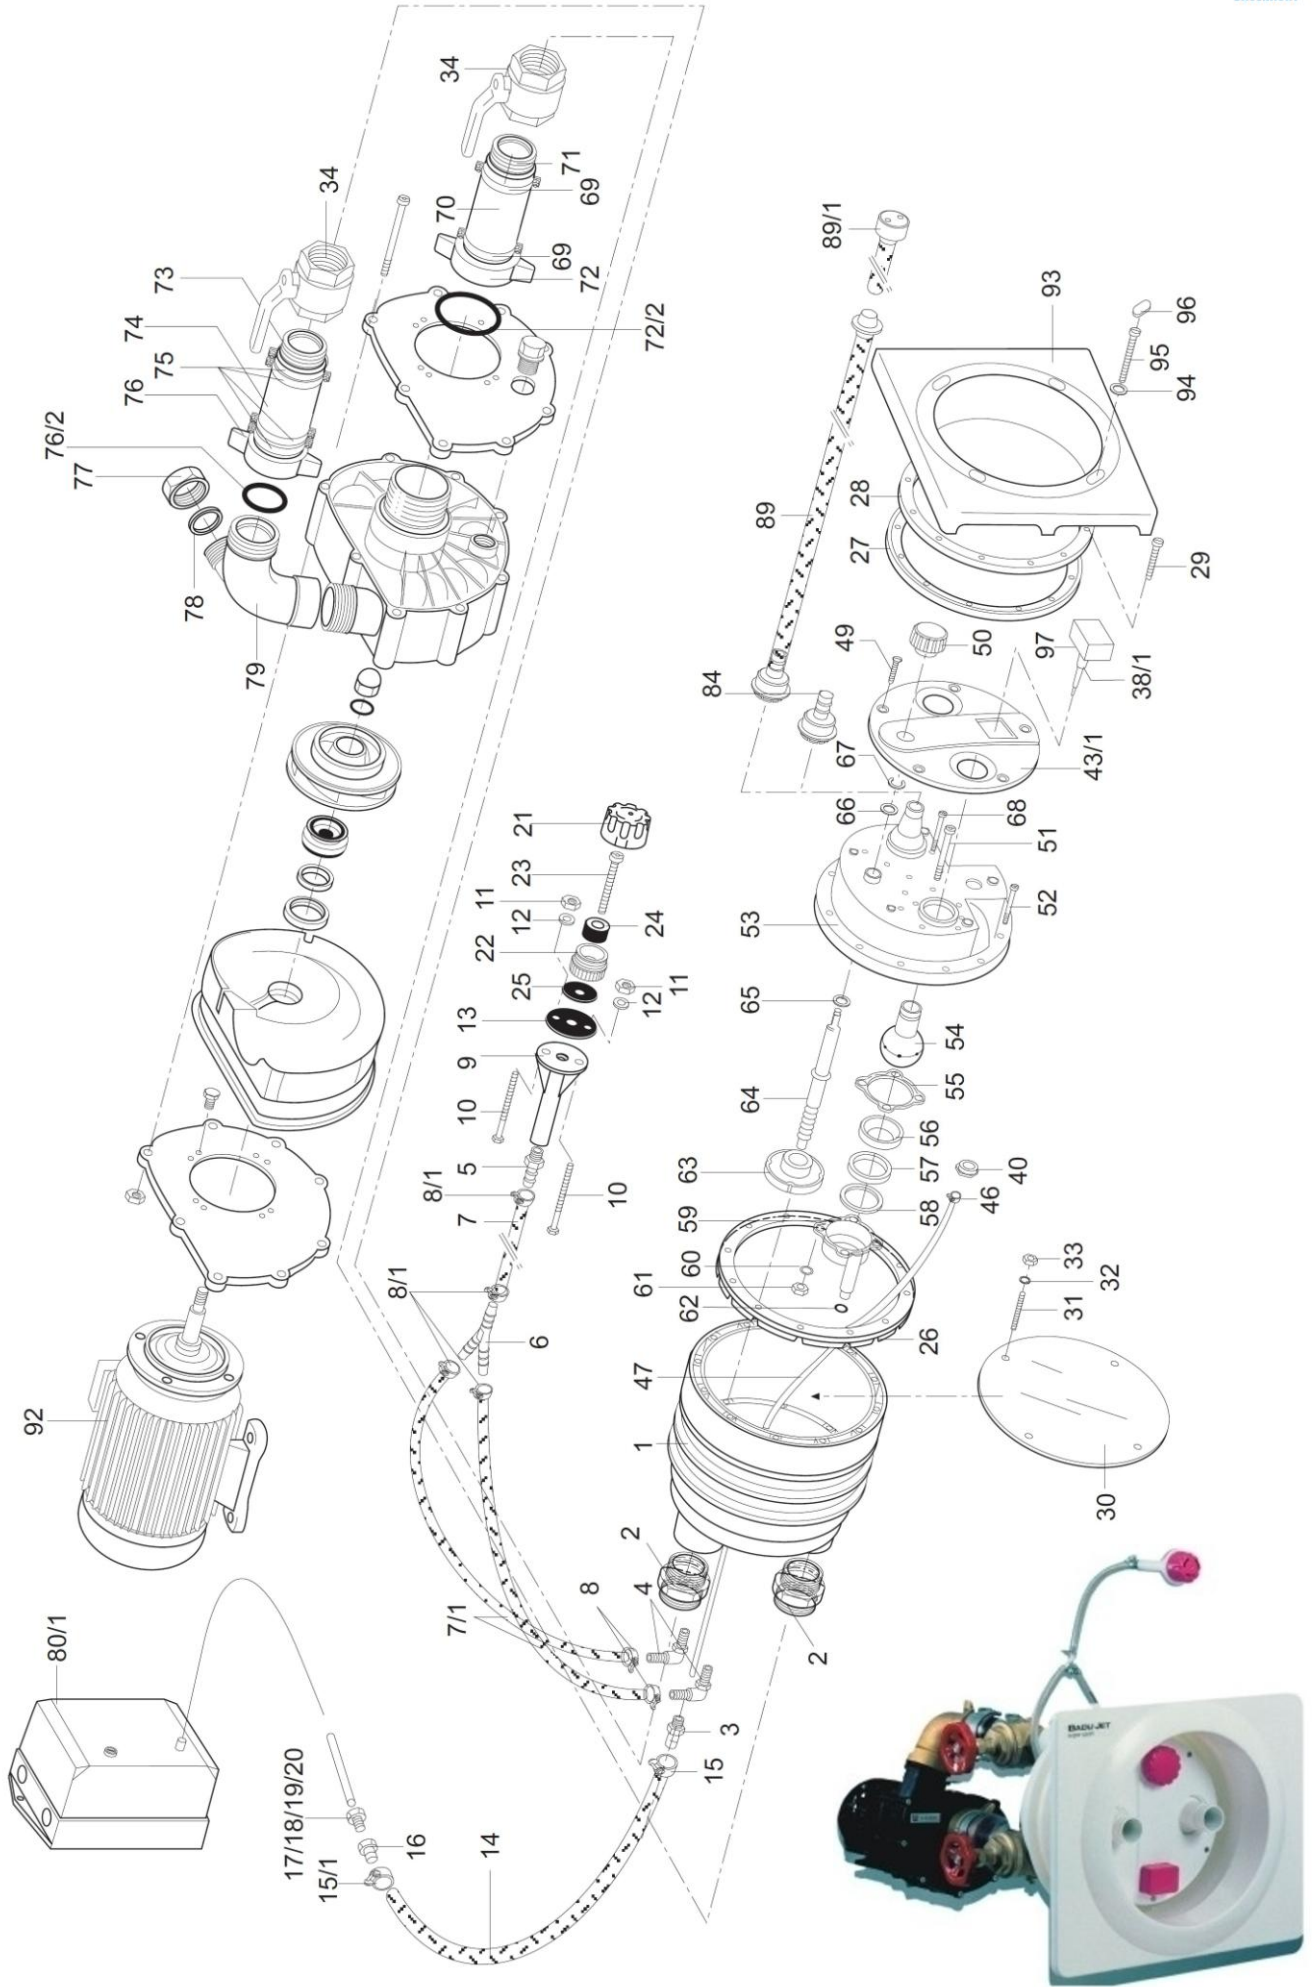

# Badu Jet Super Sport

Nr części BADU Jet Super Sport	Ilość	Art.nr	Cena netto w EUR / szt
1-20	1	2301.001.000	959,83
1-4	1	2301.003.000	852,62
5-13	1	2301.004.000	65,45
14-20	1	2301.005.000	43,92
21-25	1	2301.002.000	33,55
26	1	2301.000.026	37,15
27	1	2301.000.027	36,07
28	1	2301.000.028	40,46
29	12	5879.860.830	0,71
30	1	2301.000.030	21,53
31	4	5805.510.880	1,63
32	4	5809.021.080	0,40
33	4	5879.340.800	0,55
34	2	2301.001.100	108,36
38./1	1	2302.002.900	41,99
43./1	1	2302.001.044	13,68
47	1	2300.202.060	7,85
97 biały lub czarny lub różowy	1	2302.001.+154,+156,+155	8,64
49	5	5879.834.822	0,59
50 biały lub czarny lub różowy	1	2302.002.+051,+050,+052	9,00
51	10	5870.840.893	6,71
52	12	5879.860.830	0,71
53-62+68	1	2302.002.000	413,21
53	1	2302.002.053	199,37
54	2	2302.002.954	34,63
55	2	2302.002.060	2,45
56	2	2302.002.056	2,81
57 do 60 x 73,5 x 4 mm	2	2302.002.157	1,24
57 do 60 x 73,5 x 6,2 mm	2	2302.002.057	1,94
58 do 60 x 73,5 x 1 mm	2	2302.002.058	0,37
58 do 60 x 73,5 x 1,5 mm	2	2302.002.158	0,50
59	2	2302.002.059	17,50
60	8	5871.270.600	0,16
61	8	5879.340.600	0,23
62	2	2302.002.062	0,37
68	8	5879.860.625	7,03
63	1	2302.002.063	14,83
64	1	2302.002.964	14,47
65/66	1./1	2302.002.065	0,71
67	1	2302.002.067	0,68
69-72	1	2302.003.000	201,82
72./2	1	2302.003.172	2,09
73-79	1	2302.004.000	561,24
84	1	2300.022.000	37,01
92 - 400V	1	2302.000.092	1670,40
92 - 230V	1	2302.900.092	2704,32
93	1	2302.005.238	37,30
94	4	5871.250.800	0,39
95 do M 8 x 20 A 4	4	5879.860.820	0,71
95 do M 8 x 80 A 4	4	5879.860.880	1,31
96	4	2302.005.237	0,78