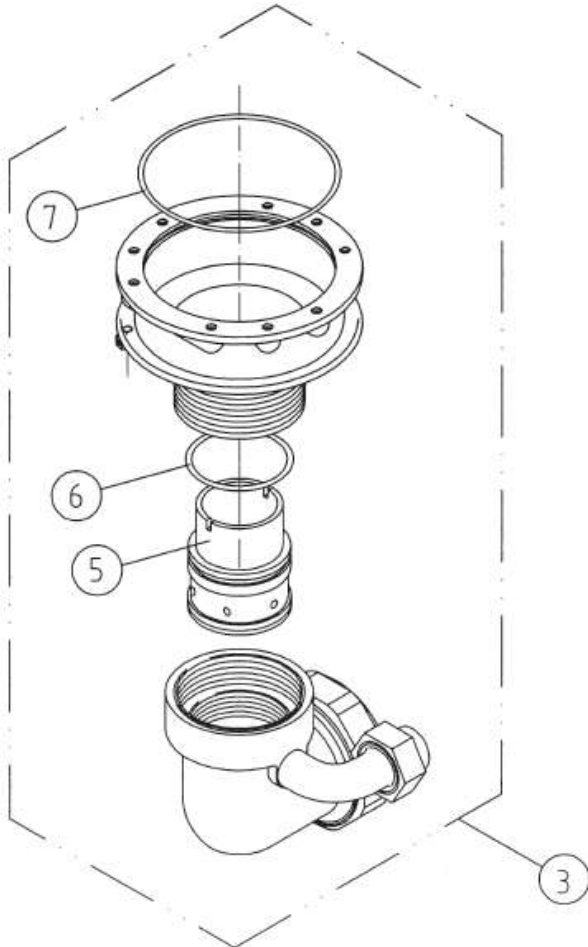

# Masaż wodny Combi denny -zest.montażowy

Nr art.	Numer części	Cena netto w EUR / szt
e7771176	3	356,88
e7771177	4	323,76
e7771178	5	39,24
e7771179	6	4,56
e7771180	7	3,12

## Masaż wodny Combi denny - zest. końcowy

Nr art.	Numer części	Cena netto w EUR / szt
e7771182	3	77,40
e7771183	4	44,28
e7771184	5	26,16
e7771185	6	6,24
e7771186	7	27,96
e7771187	8	48,24
e7771188	9	55,20
e7771189	10	183,48
e7771190	11	47,16
e7771191	12	6,48
e7771192	13	44,76
e7771193	14	1406,28