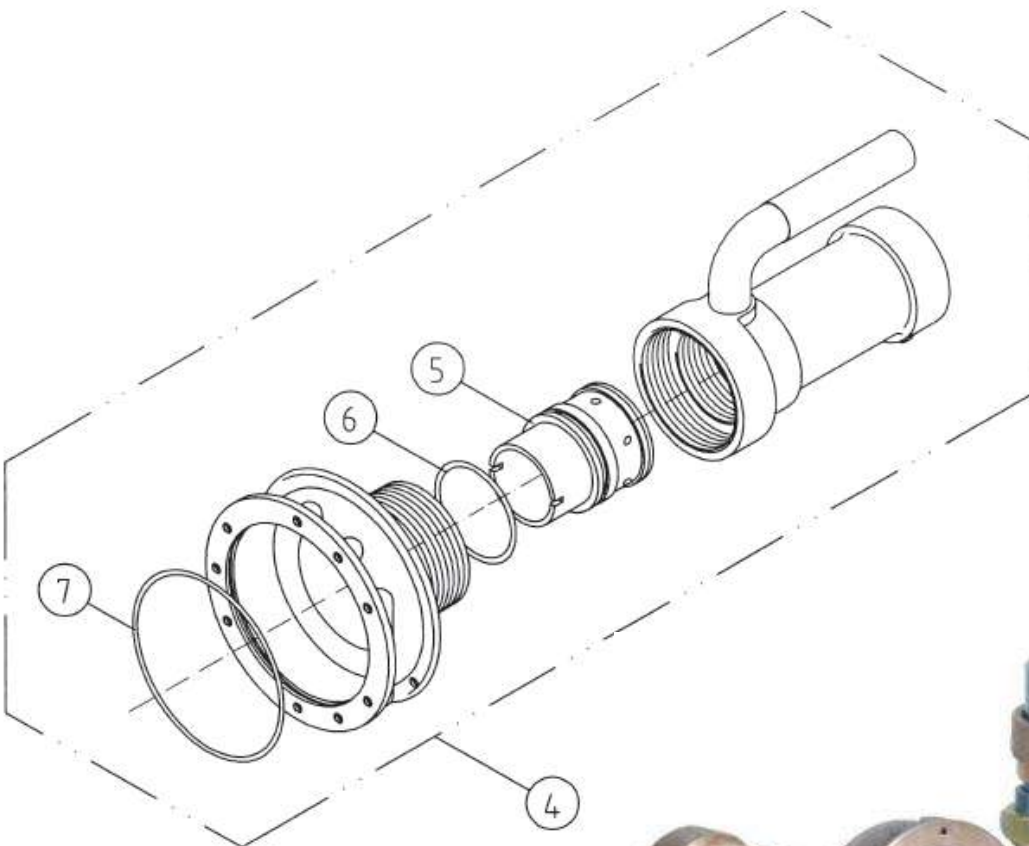

# Masaż wodny Combi denny -zest.montażowy

Nr art.	Numer części	Cena netto w EUR / szt
e7771176	3	356,88
e7771177	4	323,76
e7771178	5	39,24
e7771179	6	4,56
e7771180	7	3,12

## Masaż wodny Combi denny - zest. końcowy

Nr art.	Numer części	Cena netto w EUR / szt
e7771182	3	77,40
e7771183	4	44,28
e7771184	5	26,16
e7771185	6	6,24
e7771186	7	27,96
e7771187	8	48,24
e7771188	9	55,20
e7771189	10	183,48
e7771190	11	47,16
e7771191	12	6,48
e7771192	13	44,76
e7771193	14	1406,28