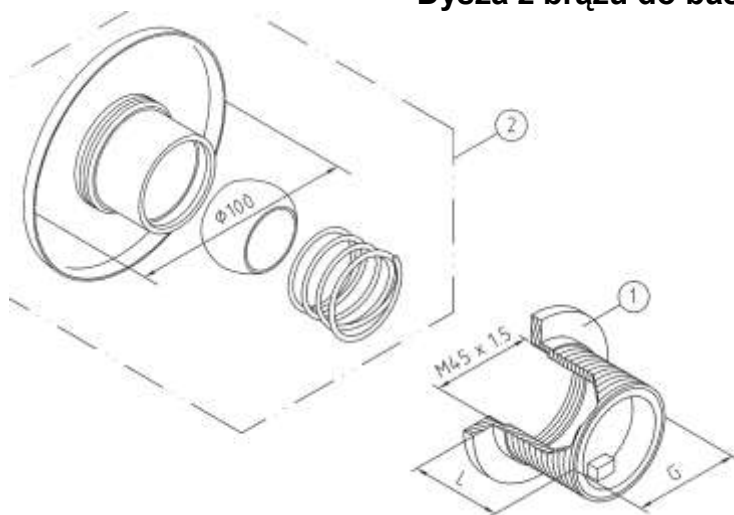

Dysza z brązu do basenu płytkowego

Nr art.	Numer części	Cena netto w EUR / szt
e7771370	1 = gwint 1 1/2", 40 mm	29,88
e7771371	1 = gwint 1 1/2", 70 mm	44,28
e7771372	1 = gwint 2", 40 mm	62,52
e7771373	1 = gwint 2", 70 mm	59,76
	2	49,08

Dysza z brązu do basenu foliowego

Nr art.	Numer części	Cena netto w EUR / szt
e7771374	1 = gwint 1 1/2", 40 mm	63,96
e7771375	1 = gwint 2", 40 mm	94,20
e7771376	1 = gwint 1 1/2", 70 mm	149,40
e7771377	2	77,52
e7771378	3	49,08
e7771379	4	32,76
e7771380	5	4,20
e7771381	6	2,16