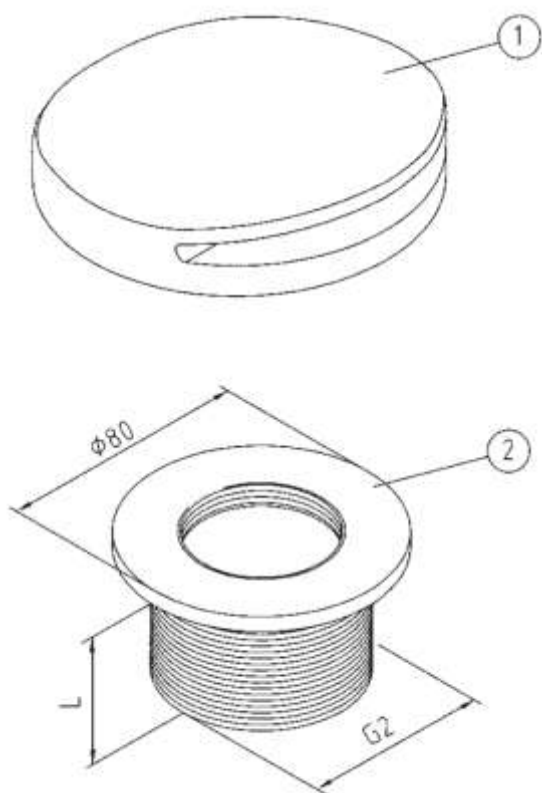

Muszla z brązu do basenu płytkowego pokrywa chromowana

Nr art.	Numer części	Cena netto w EUR / szt
e7771382	1	119,40
e7771383	2 = gwint 2", 40 mm	62,52
e7771384	2 = gwint 2", 70 mm	59,76