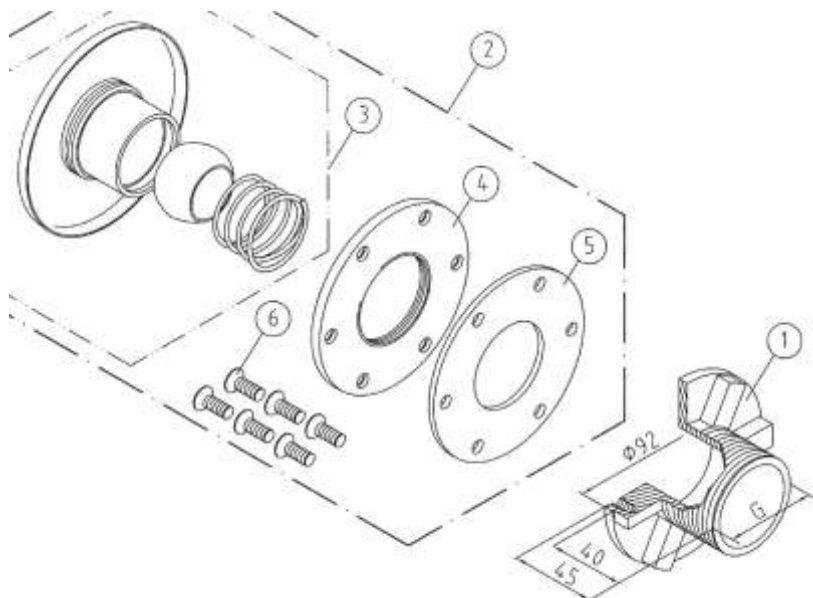

Dysza z brązu do basenu płytkowego

Nr art.	Numer części	Cena netto w EUR / szt
e7771370	1 = gwint 1 1/2", 40 mm	29,88
e7771371	1 = gwint 1 1/2", 70 mm	44,28
e7771372	1 = gwint 2", 40 mm	62,52
e7771373	1 = gwint 2", 70 mm	59,76
	2	49,08

Dysza z brązu do basenu foliowego

Nr art.	Numer części	Cena netto w EUR / szt
e7771374	1 = gwint 1 1/2", 40 mm	63,96
e7771375	1 = gwint 2", 40 mm	94,20
e7771376	1 = gwint 1 1/2", 70 mm	149,40
e7771377	2	77,52
e7771378	3	49,08
e7771379	4	32,76
e7771380	5	4,20
e7771381	6	2,16