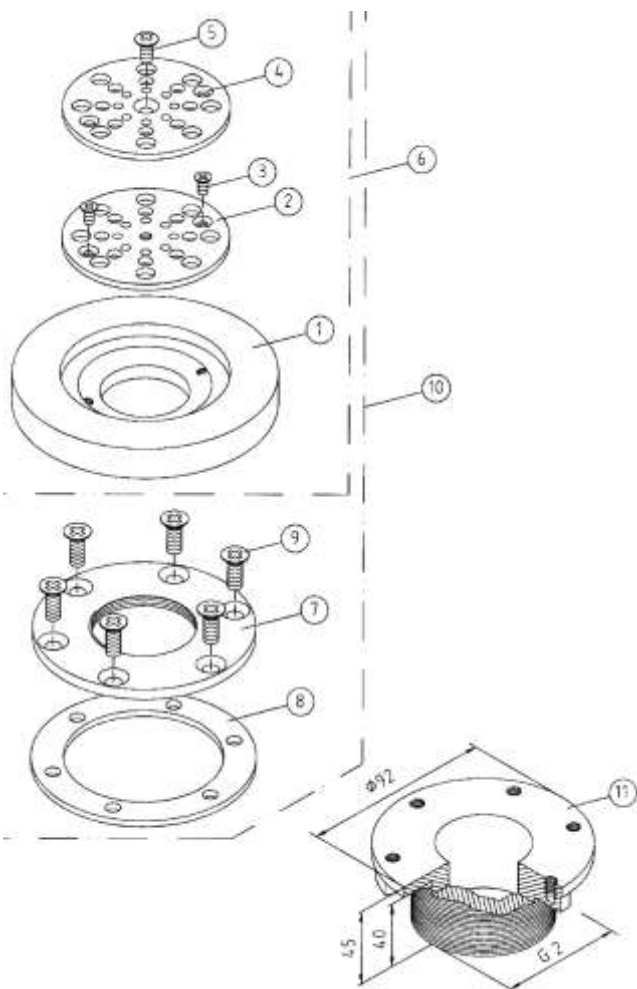

Nr art.	Numer części	Cena netto w EUR / szt
e7771397	1	83,04
e7771398	2	32,76
e7771399	3	4,20
e7771400	4 = gwint 1 1/2", 40mm	63,96
e7771401	4 = gwint 2", 40mm	94,20
e7771402	5	52,68
e7771403	6	2,16
e7771404	7	2,16

Dysza z brązu z regulowaną ilością wypływu do basenu płytkowego

Nr art.	Numer części	Cena netto w EUR / szt
e7771405	1	76,80
e7771406	2	55,08
e7771407	3	2,16
e7771408	4	46,92
e7771409	5	2,16
e7771410	6	111,48
e7771411	7 - 1 1/2", 40mm	29,88
e7771412	7 - 2", 40 mm	62,52
e7771413	7 - 2", 70 mm	59,76

Dysza z brązu z regulowaną ilością wypływu do basenu foliowego

Nr art.	Numer części	Cena netto w EUR / szt
e7771414	1	76,80
e7771415	2	55,08
e7771416	3	2,16
e7771417	4	46,92
e7771418	5	2,16
e7771419	6	111,48
e7771420	7	32,76
e7771421	8	4,20
e7771422	9	2,16
e7771423	10	138,00
e7771424	11	94,20

Dysza denna z brązu

Nr art.	Numer części	Cena netto w EUR / szt
e7771425	1	60,48
e7771426	2	2,16
e7771427	3	2,16
e7771428	4	8,28
e7771429	5	3,12
e7771430	6	2,16
e7771431	uszczelka	4,20

Przyłącze węża pokrywa stalowa