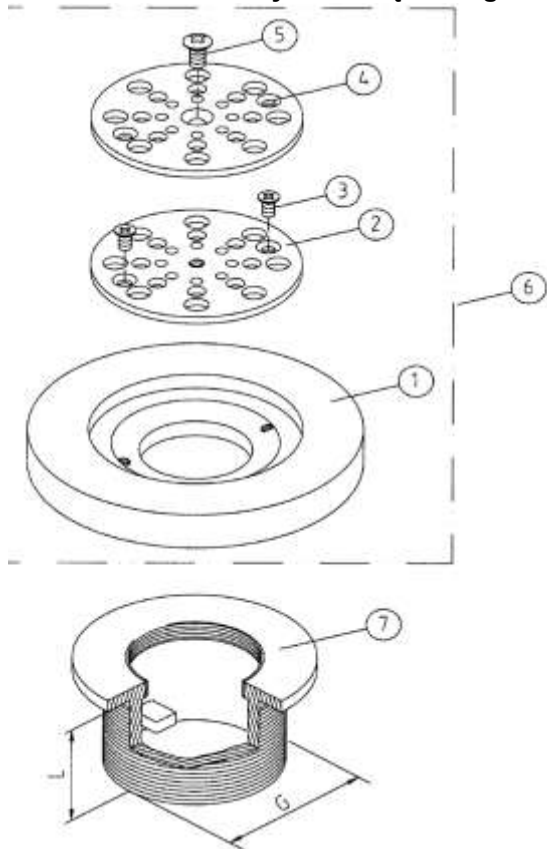

Muszla z brązu do basenu foliowego pokrywa chromowana

Nr art.	Numer części	Cena netto w EUR / szt
e7771391	1	143,76
e7771392	2	4,20
e7771393	3	32,76
e7771394	4	119,40
e7771395	5	2,16
e7771396	6	94,20

Muszla z brązu do basenu foliowego pokrywa stalowa

Nr art.	Numer części	Cena netto w EUR / szt
e7771397	1	83,04
e7771398	2	32,76
e7771399	3	4,20
e7771400	4 = gwint 1 1/2", 40mm	63,96
e7771401	4 = gwint 2", 40mm	94,20
e7771402	5	52,68
e7771403	6	2,16
e7771404	7	2,16

Dysza z brązu z regulowaną ilością wypływu do basenu płytkowego

Nr art.	Numer części	Cena netto w EUR / szt
e7771405	1	76,80
e7771406	2	55,08
e7771407	3	2,16
e7771408	4	46,92
e7771409	5	2,16
e7771410	6	111,48
e7771411	7 - 1 1/2", 40mm	29,88
e7771412	7 - 2", 40 mm	62,52
e7771413	7 - 2", 70 mm	59,76