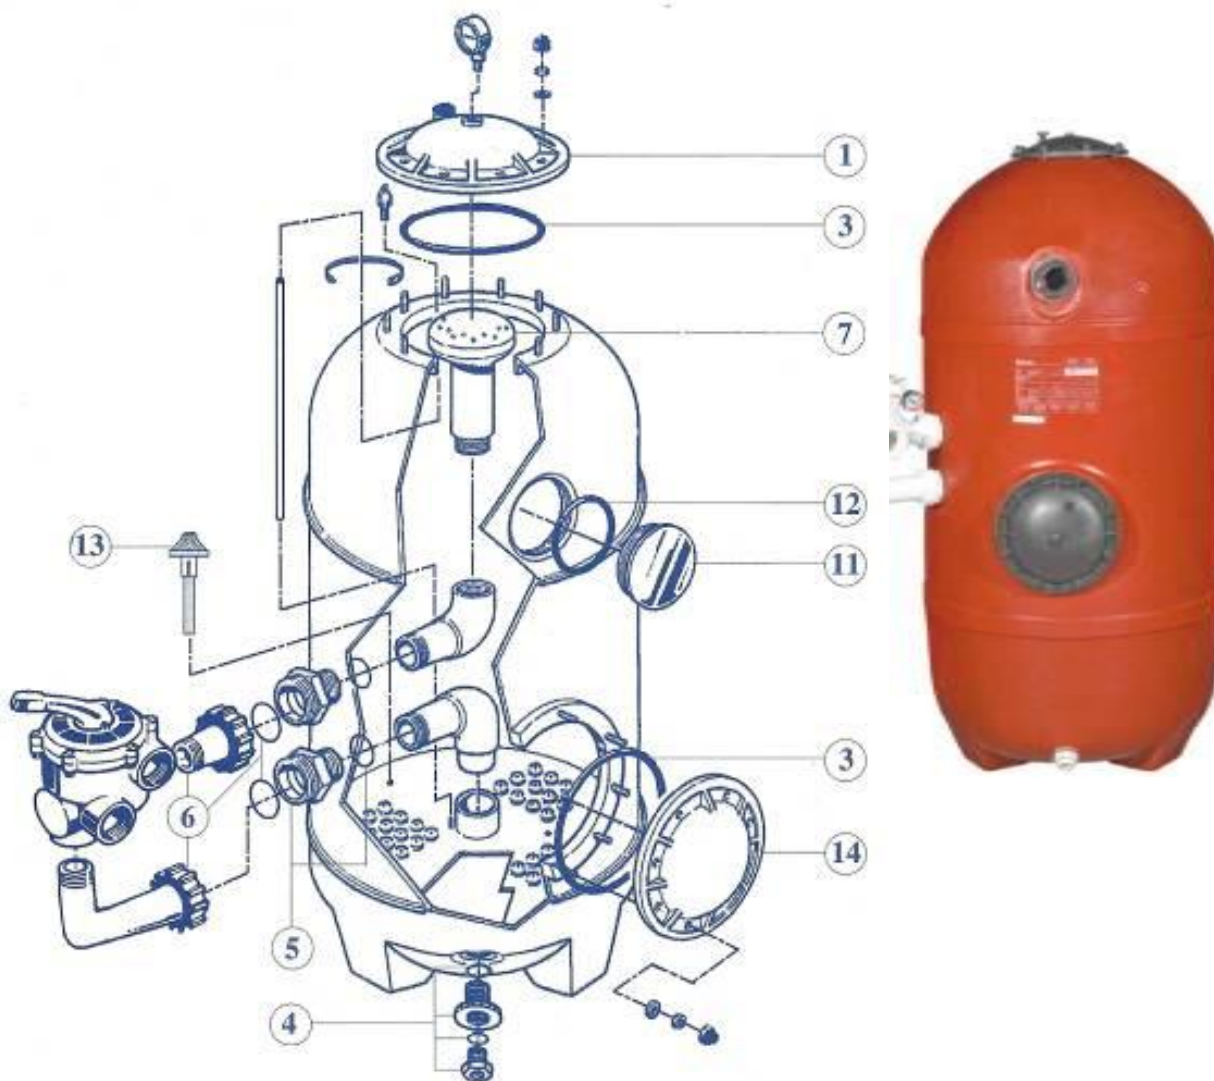

Filtr SAN SEBASTIAN złoże wys.1,2m lub 1,0m

| Nr art. | Nazwa towaru | Nr części | Cena netto w EUR / szt |
|---------|---|-----------|------------------------|
| e15802 | pokrywa filtra z odpowietrznikiem i uszczelką | 1 + 3 | 74,25 |
| e15806 | górny rozdzielacz | 7 | 29,70 |
| e15812 | korek spustu wody (komplet) | 4 | 10,23 |
| e15814 | przyłącza zaworu 2" | 6 | 47,03 |
| e20404 | manometr filtra | | 16,20 |
| e15832 | nypel wyjściowy 2" z uszczelką | 5 | 23,93 |
| e15840 | uszczelka okna | 12 | 8,09 |
| e15842 | okna filtra | 11 | 29,37 |
| e15846 | pokrywa otworu bocznego | 14 | 22,94 |
| e15848 | dysza denną filtra | 13 | 18,98 |
| e15700 | odpowietrznik filtra | | 11,55 |

Ilość dysz dennych :
 śr.640 mm – 24 sztuk
 śr.760 mm – 36 sztuk
 śr.900 mm – 44 sztuk