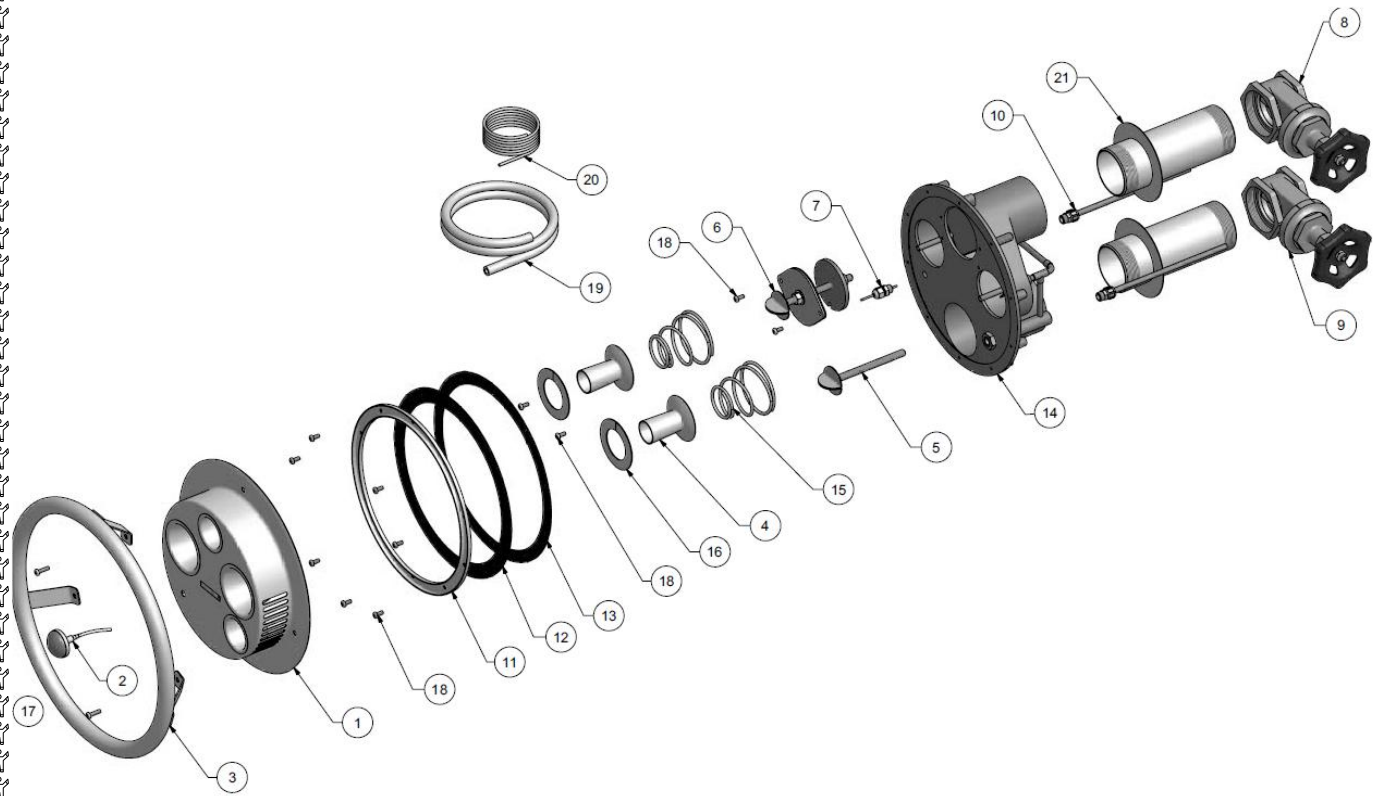

# Masaż wodny Jet Swim 2000

Nr części	Cena netto w EUR / szt
1	446,78
2	31,68
3	208,78
4	37,98
5	46,20
6	125,48
7	20,65
8	86,45
9	86,45
10	19,95
11	80,33
12	17,68
13	26,25
14	859,60
15	8,58
16	8,58
17	1,58
18	1,58
19	10,50
20	9,28
21	110,78