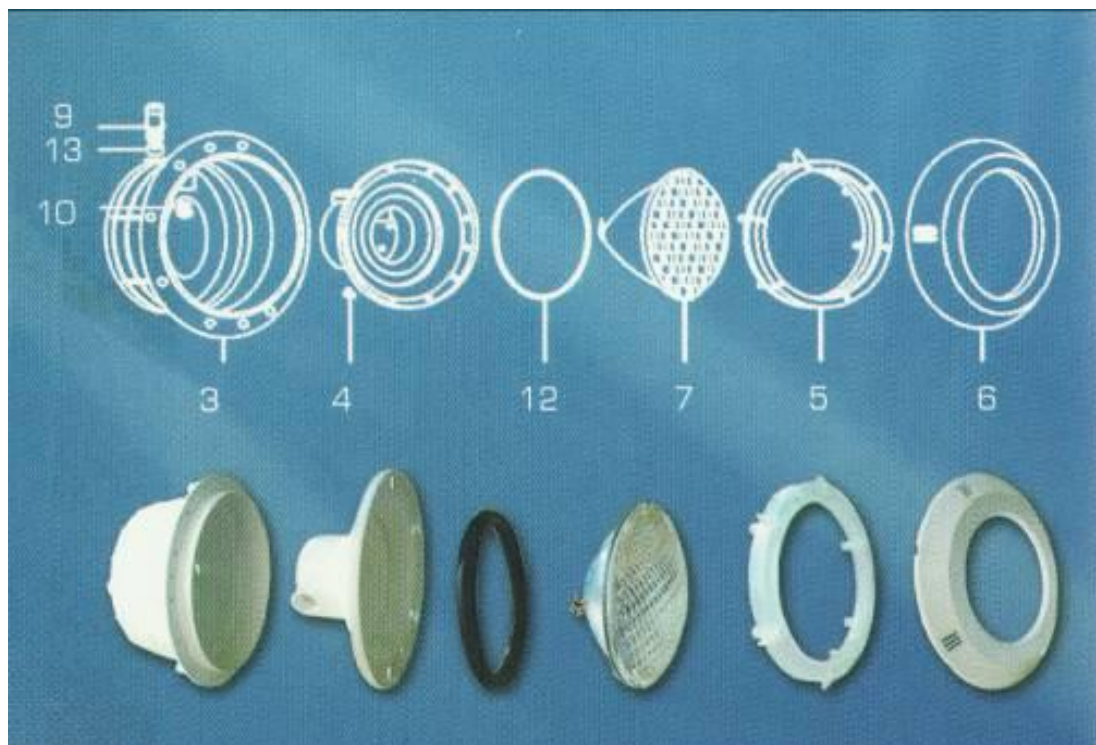

Lampy podwodne

Lampa Euro z tworzywa

Nr art.	Nazwa	Numer części	Cena netto w EUR / szt
e43523	pokrywa stalowa	6	71,96
e45527	pokrywa z tworzywa biała	6	9,45
e43526	uszczelka kapy	12	13,10
e43486	kapa	4	30,40
e43488	pierścień	5	6,75
e43522	klipsy		5,81
e43482	dławik wew.puszki	10	2,03
e43483	uszczelka dławika	13	1,35
e43489	złączka	9	2,03
e43484	korek puszeki		2,03
e43518	uszczelka 2 szt		20,28
e43520	kołnierz dociskowy uszczelki		18,45