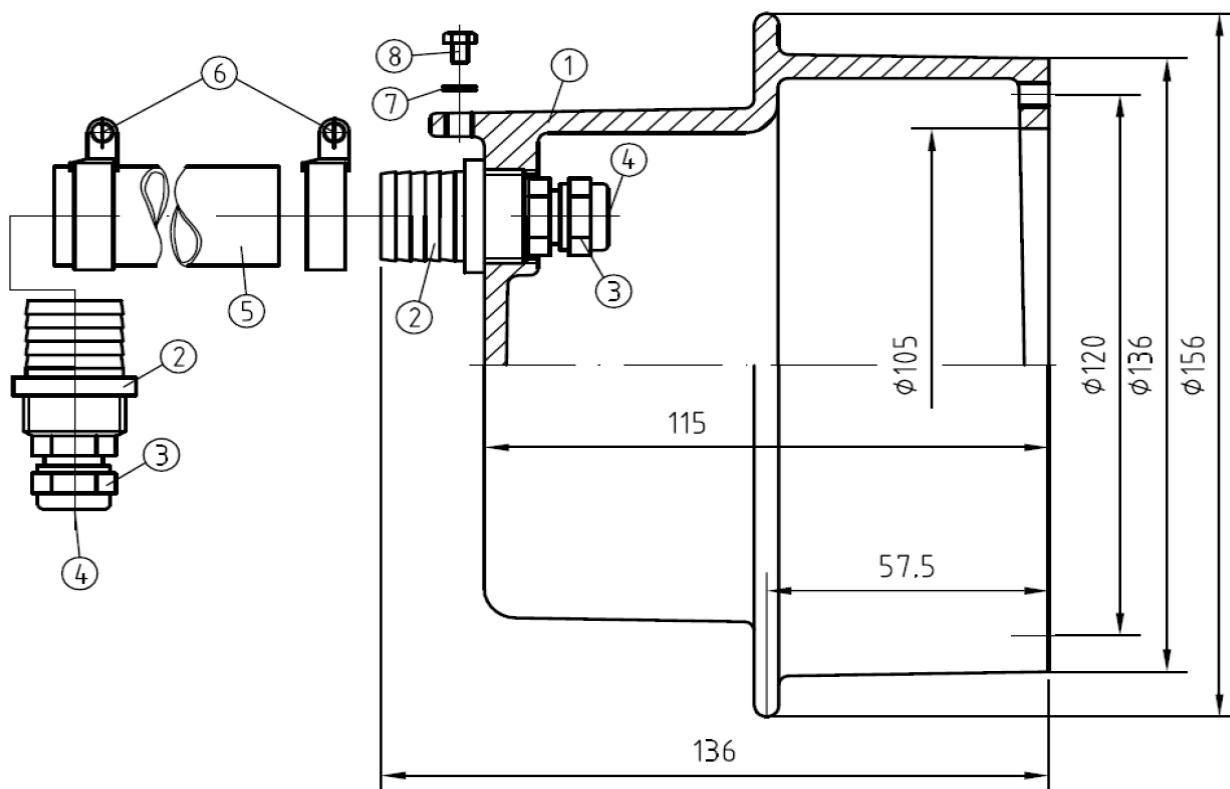

Lampy podwodne

Puszka z brązu Midi LED

Nr art.	Numer części	Cena netto w EUR/szt
e7771445	2	26,76
e7771446	3	4,68
e7771447	4	3,72
e7771448	5	10,80
e7771449	6	3,96
e7771450	7	0,24
e7771451	8	2,28

Lampa 300 W ze stali – ceny na zapytanie