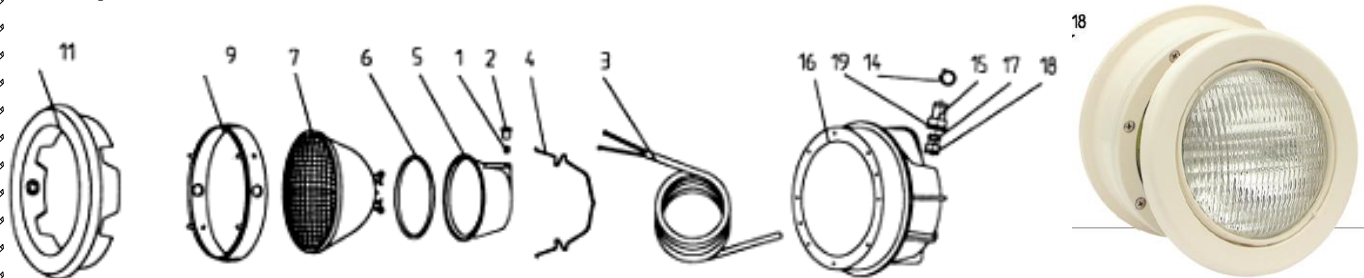

Lampy podwodne

Lampa MTS 300 W ,12 V

Nr art.	Nazwa	Numer części	Cena netto w EUR / szt
e43800	śrubunek lampy komplet	14-19	27,60
e43802	kapa lampy	5+1+2	32,40
e43804	sprężynka	4	22,80
e43806	uszczelka kapy	6	19,20
e43808	pierścień żarówki	9	26,40
e43812	ramka lampy	11	39,60
e43818	kołnierz		28,80
e43820	uszczelka		27,60
e43822	śruby kołnierza		19,20

Lampa z tworzywa LED i 50W z puszką

Nr art.	Nazwa	Numer części	Cena netto w EUR / szt
e43761	kostka	19	9,79
e43762	kabel z dławikiem	18 + 8-10	26,53
e43763	dławik kabla	8 -10	2,51
e43764	pokrywa biała	1	11,10
e43767	pokrywa stalowa	1	60,00
e43765	kołnierz	2 +23	11,34
e43766	dławik puszki	14-17 + 9	22,94
e43768	uszczelki	3 + 21-22	11,30
e43769	szkiełko	20 + 4 + 6	14,83