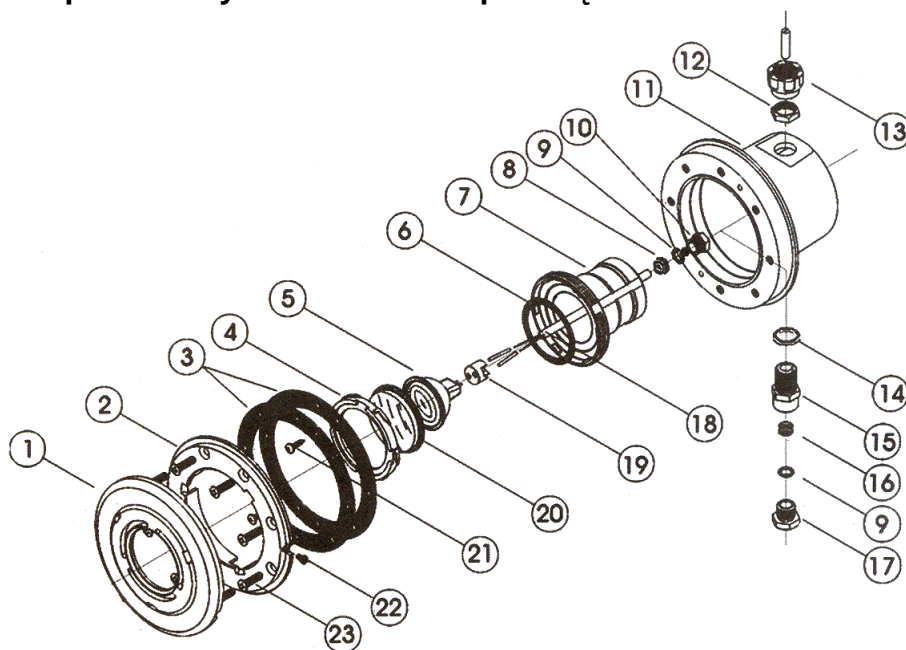

Lampy podwodne

Lampa MTS 300 W ,12 V

Nr art.	Nazwa	Numer części	Cena netto w EUR / szt
e43800	śrubunek lampy komplet	14-19	27,60
e43802	kapa lampy	5+1+2	32,40
e43804	sprężynka	4	22,80
e43806	uszczelka kapy	6	19,20
e43808	pierścień żarówki	9	26,40
e43812	ramka lampy	11	39,60
e43818	kołnierz		28,80
e43820	uszczelka		27,60
e43822	śruby kołnierza		19,20

Lampa z tworzywa LED i 50W z puszką

Nr art.	Nazwa	Numer części	Cena netto w EUR / szt
e43761	kostka	19	9,79
e43762	kabel z dławikiem	18 + 8-10	26,53
e43763	dławik kabla	8 -10	2,51
e43764	pokrywa biała	1	11,10
e43767	pokrywa stalowa	1	60,00
e43765	kołnierz	2 +23	11,34
e43766	dławik puszki	14-17 + 9	22,94
e43768	uszczelki	3 + 21-22	11,30
e43769	szkiełko	20 + 4 + 6	14,83