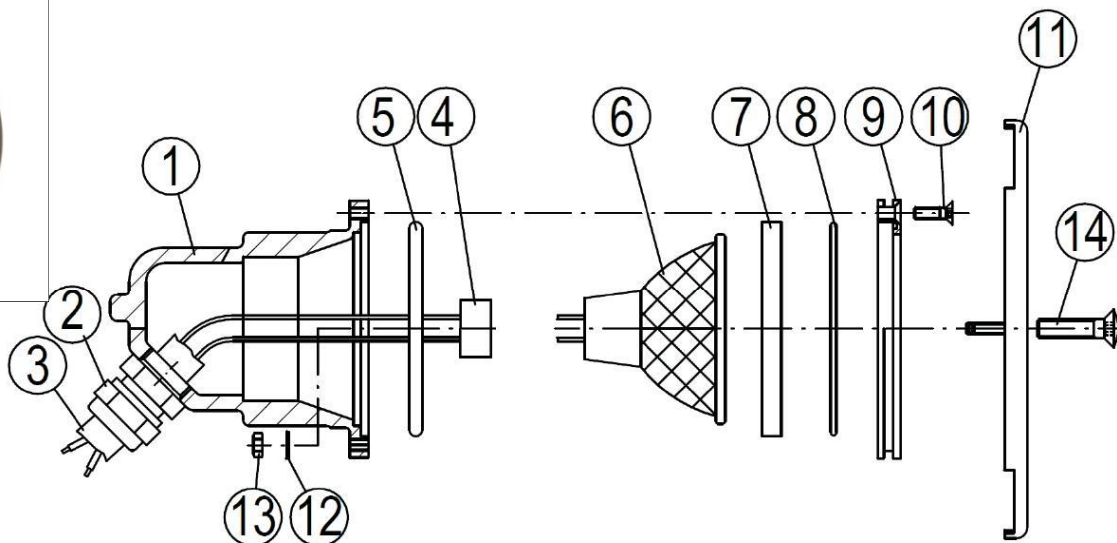

## Puszka z brązu Mini LED i halogenu 50 W

Nr art.	Numer części	Cena netto w EUR/szt
e7771439	2	8,40
e7771440	3	26,76
e7771441	4	10,80
e7771442	5	3,96
e7771443	6	0,24
e7771444	7	2,28

## Wkład halogenu 50 W

Nr art.	Numer części	Cena netto w EUR/szt
e7771452	2	9,96
e7771453	3	12,84
e7771454	4	5,16
e7771455	5	5,04
e7771456	6	10,92
e7771457	7	29,04
e7771458	8	5,04
e7771459	9	26,16
e7771460	10	2,28
e7771461	11	82,08
e7771462	12	1,08
e7771463	13	2,28
e7771464	14 - 5cm	2,28
e7771465	14 - 2cm	2,76