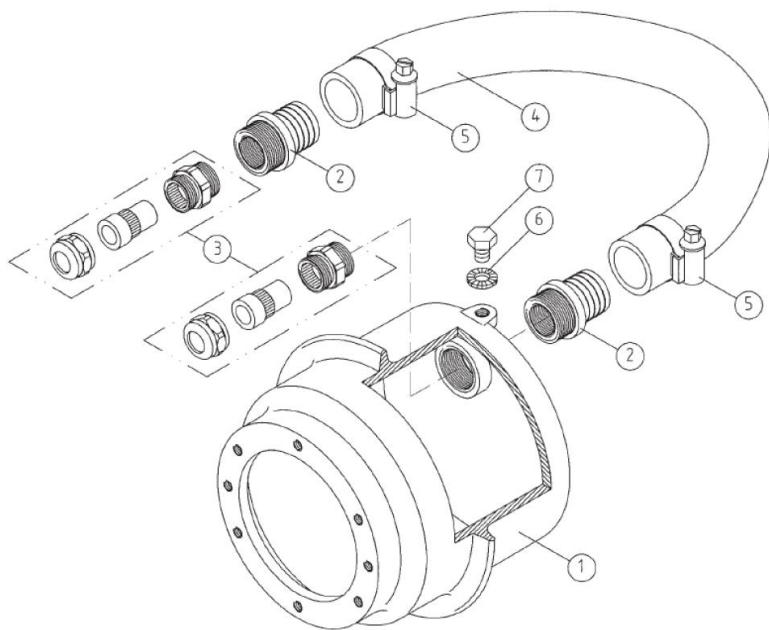

# Lampy podwodne

## Puszka z brązu Mini LED i halogenu 50 W

Nr art.	Numer części	Cena netto w EUR/szt
e7771439	2	8,40
e7771440	3	26,76
e7771441	4	10,80
e7771442	5	3,96
e7771443	6	0,24
e7771444	7	2,28

## Wkład halogenu 50 W

Nr art.	Numer części	Cena netto w EUR/szt
e7771452	2	9,96
e7771453	3	12,84
e7771454	4	5,16
e7771455	5	5,04
e7771456	6	10,92
e7771457	7	29,04
e7771458	8	5,04
e7771459	9	26,16
e7771460	10	2,28
e7771461	11	82,08
e7771462	12	1,08
e7771463	13	2,28
e7771464	14 - 5cm	2,28
e7771465	14 - 2cm	2,76