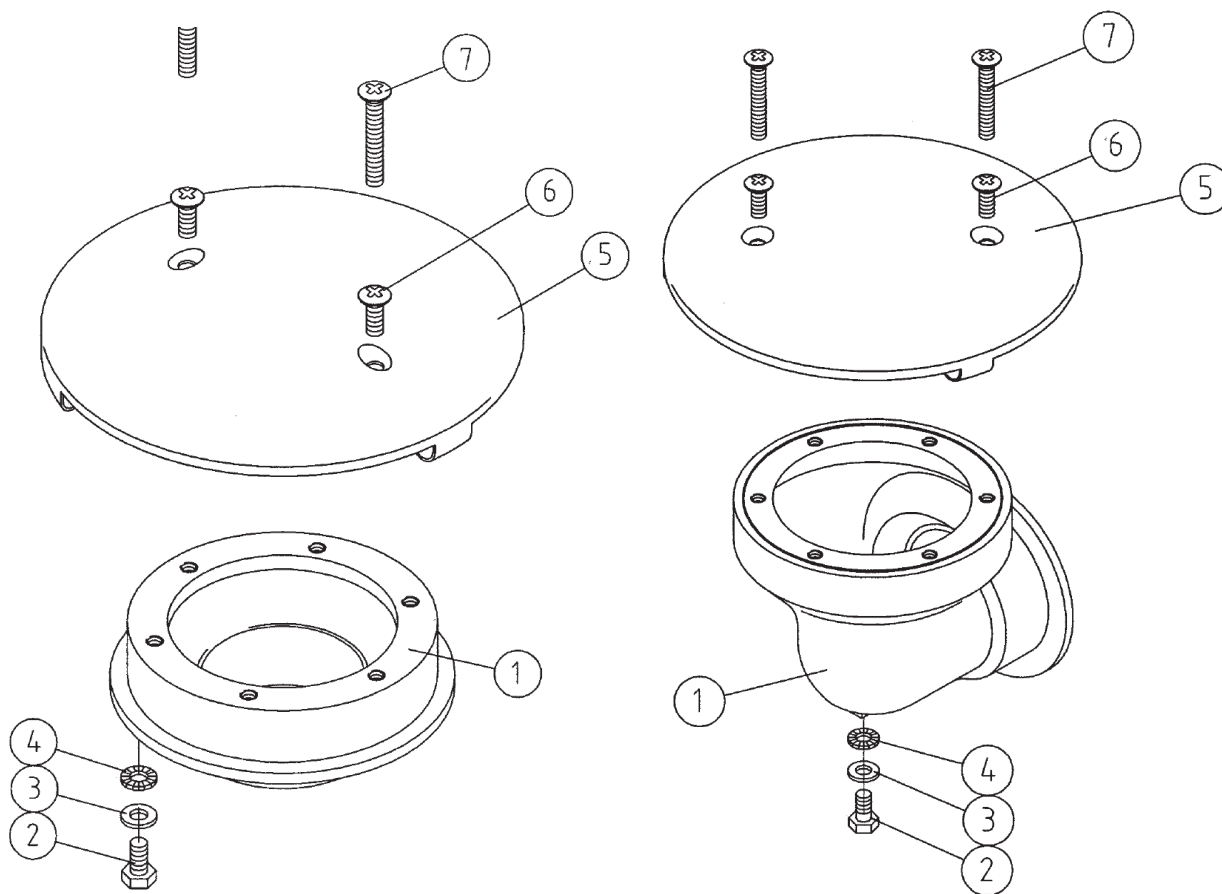

## Odpiływ denny z brązu

Nr art.	Numer części	Cena netto w EUR / szt
e7771343	2	2,16
e7771344	3	0,48
e7771345	4	0,24
e7771346	5	52,56
e7771347	6	2,16
e7771348	7	2,16
e7771349	uszczelka	4,32