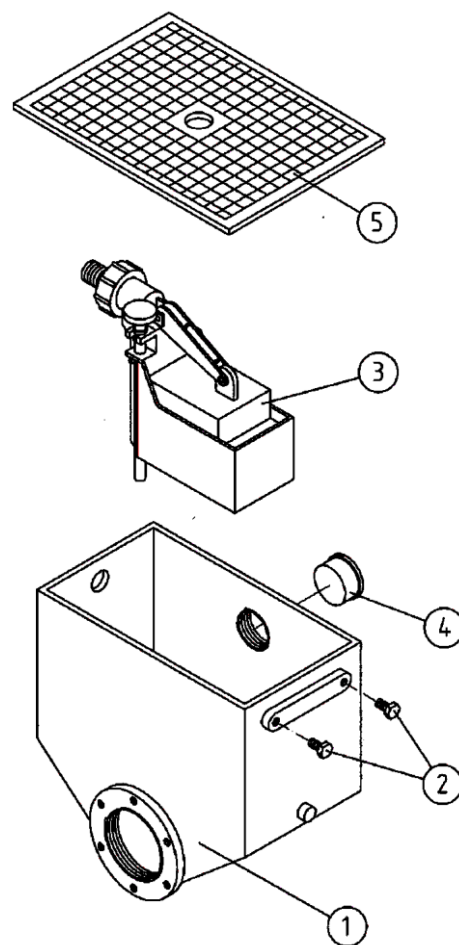

Regulator poziomu wody do skimmera z brązu

Nr art.	Numer części	Cena netto w EUR / szt
e7771317	2	8,40
e7771318	3	2,16
e7771319	4	1,32
e7771320	5	2,16
e7771321	6	82,80
e7771322	8	19,80
e7771323	9	4,20
e7771324	10	28,56
e7771325	12	17,88
e7771326	13	8,28
e7771327	14	78,72