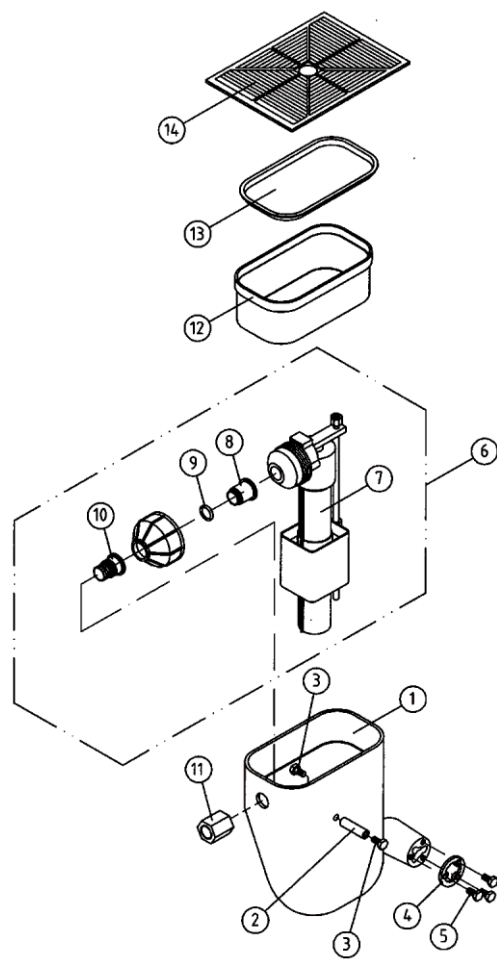

Regulator poziomu wody do skimmera z brązu

Nr art.	Numer części	Cena netto w EUR / szt
e7771317	2	8,40
e7771318	3	2,16
e7771319	4	1,32
e7771320	5	2,16
e7771321	6	82,80
e7771322	8	19,80
e7771323	9	4,20
e7771324	10	28,56
e7771325	12	17,88
e7771326	13	8,28
e7771327	14	78,72

Nr art.	Numer części	Cena netto w EUR / szt
e7771328	2	2,16
e7771329	3	88,80
e7771330	4	1,56
e7771331	5	129,48