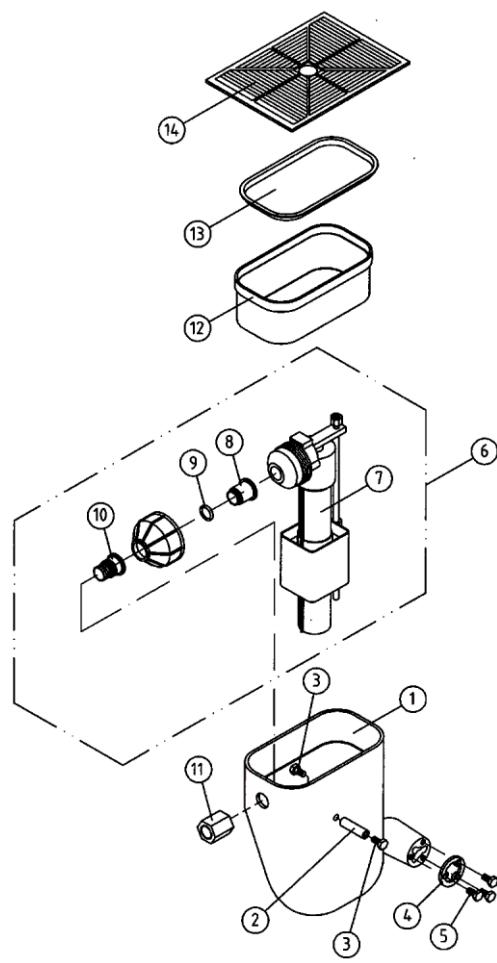

# Regulator poziomu wody elektroniczny do skimmera z brązu Standard

Nr art.	Numer części	Cena netto w EUR / szt
e7771332	1	25,32
e7771333	2	1,56
e7771334	3	12,72
e7771335	4	115,80
e7771336	5	12,96
e7771337	6	7,68
e7771338	7	2,16
e7771339	8	2,16
e7771340	9	378,60
e7771341	10	141,84
e7771342	11	28,20

## Regulator poziomu wody do skimmera z brązu

Nr art.	Numer części	Cena netto w EUR / szt
e7771317	2	8,40
e7771318	3	2,16
e7771319	4	1,32
e7771320	5	2,16
e7771321	6	82,80
e7771322	8	19,80
e7771323	9	4,20
e7771324	10	28,56
e7771325	12	17,88
e7771326	13	8,28
e7771327	14	78,72