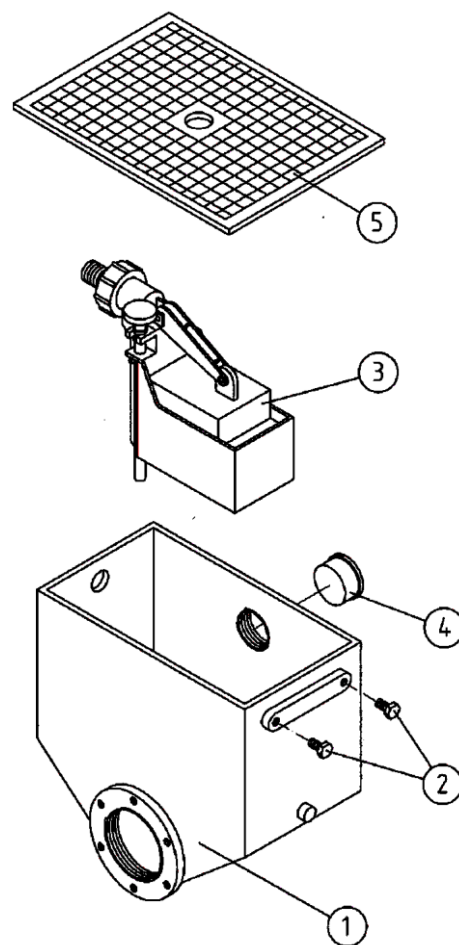

# Regulator poziomu wody elektroniczny do skimmera z brązu Standard

Nr art.	Numer części	Cena netto w EUR / szt
e7771332	1	25,32
e7771333	2	1,56
e7771334	3	12,72
e7771335	4	115,80
e7771336	5	12,96
e7771337	6	7,68
e7771338	7	2,16
e7771339	8	2,16
e7771340	9	378,60
e7771341	10	141,84
e7771342	11	28,20

## Regulator poziomu wody do skimmera z brązu

Nr art.	Numer części	Cena netto w EUR / szt
e7771317	2	8,40
e7771318	3	2,16
e7771319	4	1,32
e7771320	5	2,16
e7771321	6	82,80
e7771322	8	19,80
e7771323	9	4,20
e7771324	10	28,56
e7771325	12	17,88
e7771326	13	8,28
e7771327	14	78,72