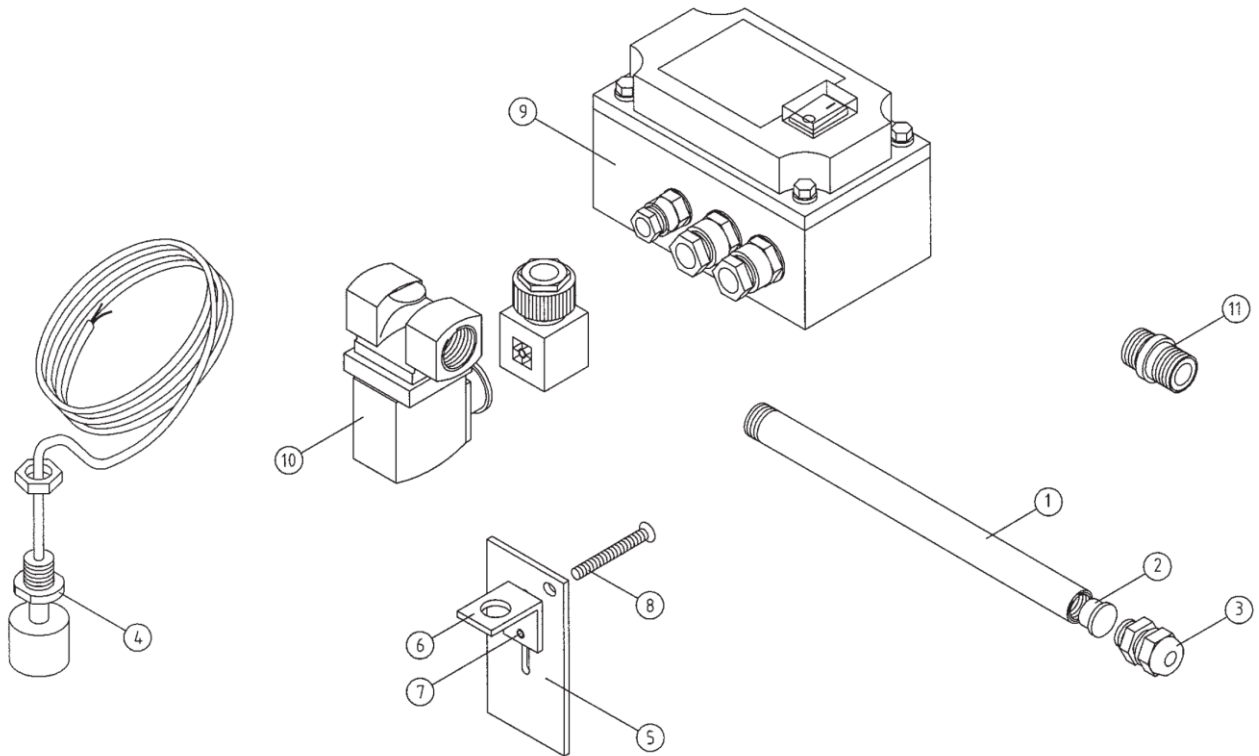

# Regulator poziomu wody elektroniczny do skimmera z brązu Standard

Nr art.	Numer części	Cena netto w EUR / szt
e7771332	1	25,32
e7771333	2	1,56
e7771334	3	12,72
e7771335	4	115,80
e7771336	5	12,96
e7771337	6	7,68
e7771338	7	2,16
e7771339	8	2,16
e7771340	9	378,60
e7771341	10	141,84
e7771342	11	28,20

## Regulator poziomu wody do skimmera z brązu

Nr art.	Numer części	Cena netto w EUR / szt
e7771317	2	8,40
e7771318	3	2,16
e7771319	4	1,32
e7771320	5	2,16
e7771321	6	82,80
e7771322	8	19,80
e7771323	9	4,20
e7771324	10	28,56
e7771325	12	17,88
e7771326	13	8,28
e7771327	14	78,72