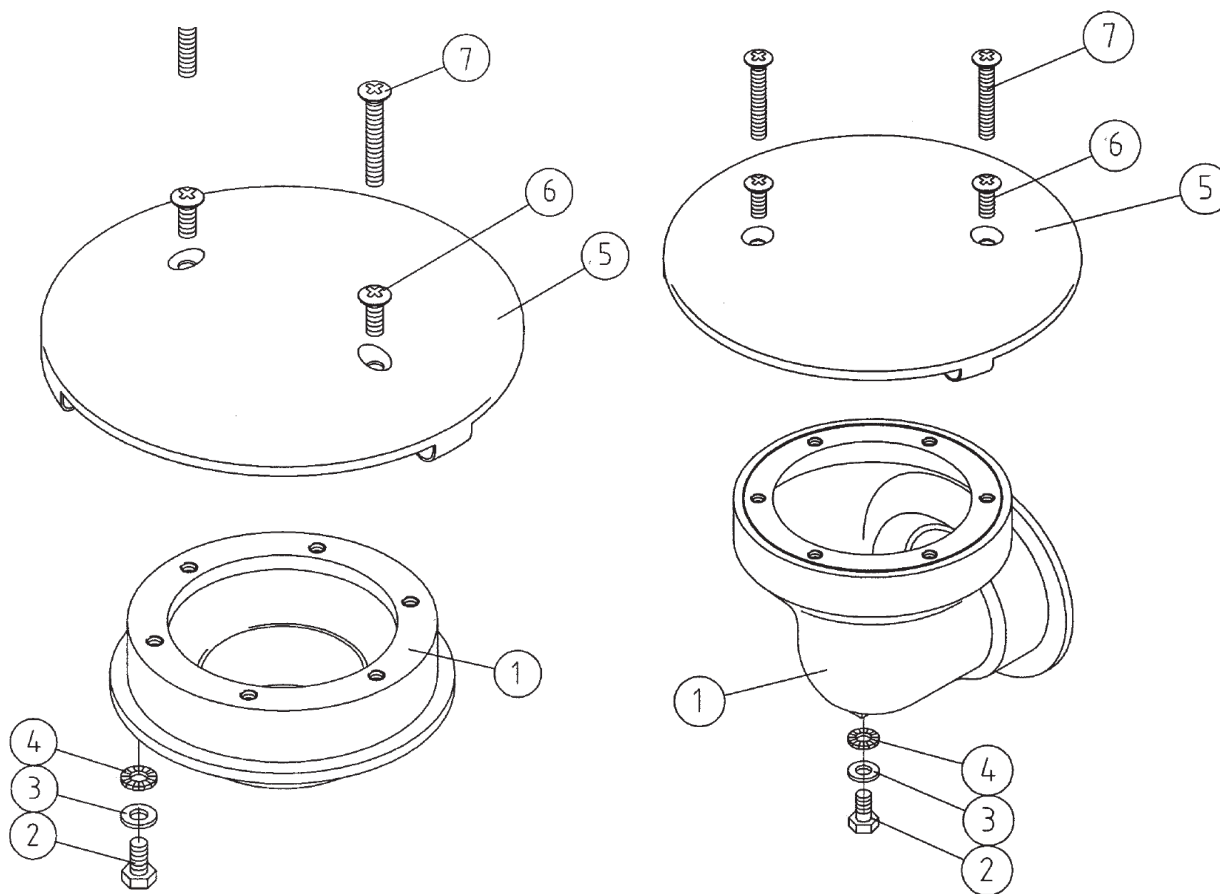

Odpiływ denny z brązu

Nr art.	Numer części	Cena netto w EUR / szt
e7771343	2	2,16
e7771344	3	0,48
e7771345	4	0,24
e7771346	5	52,56
e7771347	6	2,16
e7771348	7	2,16
e7771349	uszczelka	4,32

Skimmer z brązu Standard

Nr art.	Numer części	Cena netto w EUR / szt
e7771300	2	1,32
e7771301	2+3+4	83,28
e7771302	4	2,16
e7771303	5	1,32
e7771304	6	14,40
e7771305	7	4,80
e7771306	9	1,56
e7771307	13	2,16
e7771308	14	0,48
e7771309	15	0,24
e7771310	16	36,00
e7771311	17	26,52
e7771312	19	36,72
e7771313	20	20,76
e7771314	21	9,72
e7771315	22	94,20
e7771316	uszczelka	11,40

Skimmer z brząz wąski

Nr art.	Numer części	Cena netto w EUR / szt
e7771289	2	2,52
e7771290	2+3+4	108,36
e7771291	5	36,72
e7771292	6+7	36,72
e7771293	8	54,12
e7771294	9	170,04
e7771295	11	1,56
e7771296	12	2,16
e7771297	13	0,48
e7771298	14	0,24
e7771299	uszczelka	11,40

Dysza z brązu do basenu płytkowego

Nr art.	Numer części	Cena netto w EUR / szt
e7771370	1 = gwint 1 1/2", 40 mm	29,88
e7771371	1 = gwint 1 1/2", 70 mm	44,28
e7771372	1 = gwint 2", 40 mm	62,52
e7771373	1 = gwint 2", 70 mm	59,76
	2	49,08