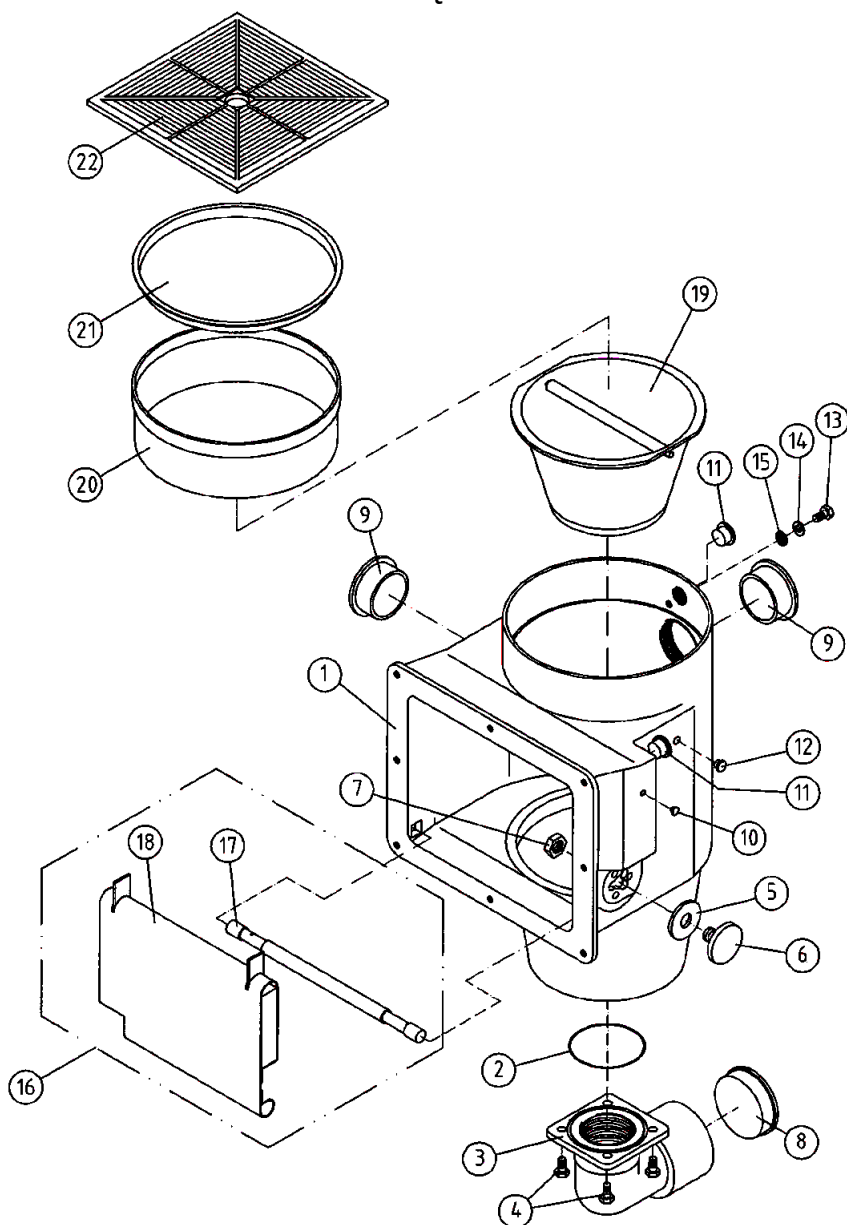

Odpiływ denny z brązu

Nr art.	Numer części	Cena netto w EUR / szt
e7771343	2	2,16
e7771344	3	0,48
e7771345	4	0,24
e7771346	5	52,56
e7771347	6	2,16
e7771348	7	2,16
e7771349	uszczelka	4,32

Skimmer z brązu Standard

Skimmer z brząz wąski

Nr art.	Numer części	Cena netto w EUR / szt
e7771289	2	2,52
e7771290	2+3+4	108,36
e7771291	5	36,72
e7771292	6+7	36,72
e7771293	8	54,12
e7771294	9	170,04
e7771295	11	1,56
e7771296	12	2,16
e7771297	13	0,48
e7771298	14	0,24
e7771299	uszczelka	11,40