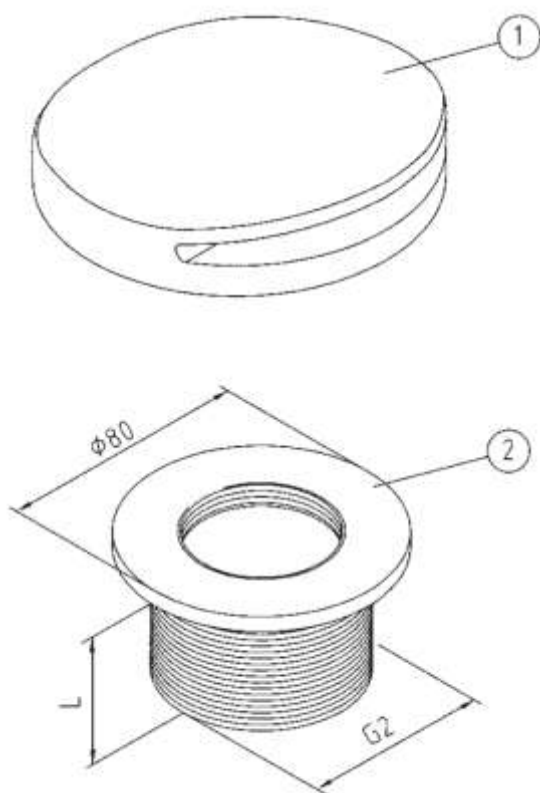

Muszla z brązu do basenu płytkowego pokrywa chromowana

Nr art.	Numer części	Cena netto w EUR / szt
e7771382	1	119,40
e7771383	2 = gwint 2", 40 mm	62,52
e7771384	2 = gwint 2", 70 mm	59,76