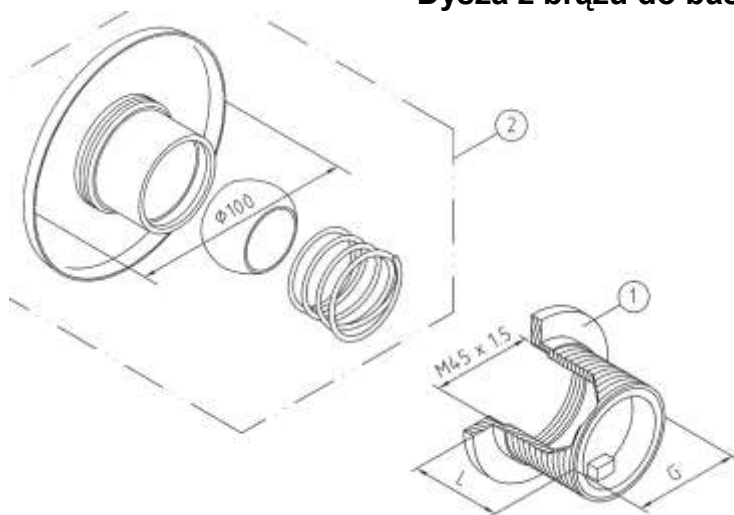

Skimmer z brząz wąski

Nr art.	Numer części	Cena netto w EUR / szt
e7771289	2	2,52
e7771290	2+3+4	108,36
e7771291	5	36,72
e7771292	6+7	36,72
e7771293	8	54,12
e7771294	9	170,04
e7771295	11	1,56
e7771296	12	2,16
e7771297	13	0,48
e7771298	14	0,24
e7771299	uszczelka	11,40

Dysza z brązu do basenu płytkowego

Nr art.	Numer części	Cena netto w EUR / szt
e7771370	1 = gwint 1 1/2", 40 mm	29,88
e7771371	1 = gwint 1 1/2", 70 mm	44,28
e7771372	1 = gwint 2", 40 mm	62,52
e7771373	1 = gwint 2", 70 mm	59,76
	2	49,08