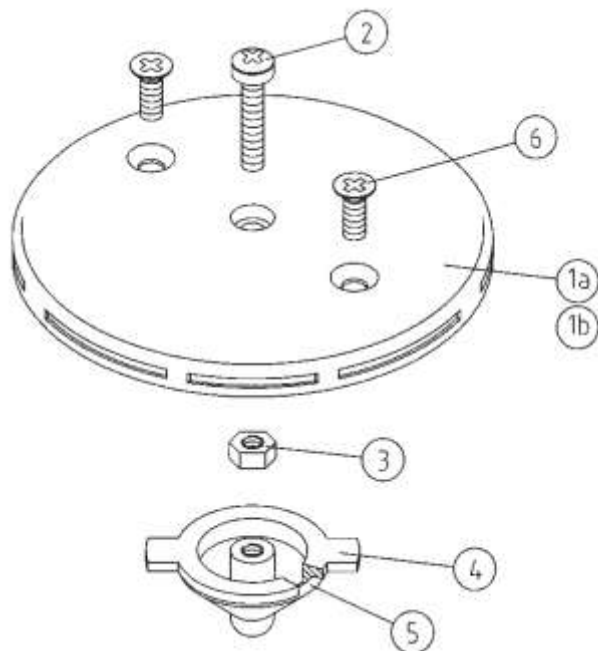

Dysza denna z brązu