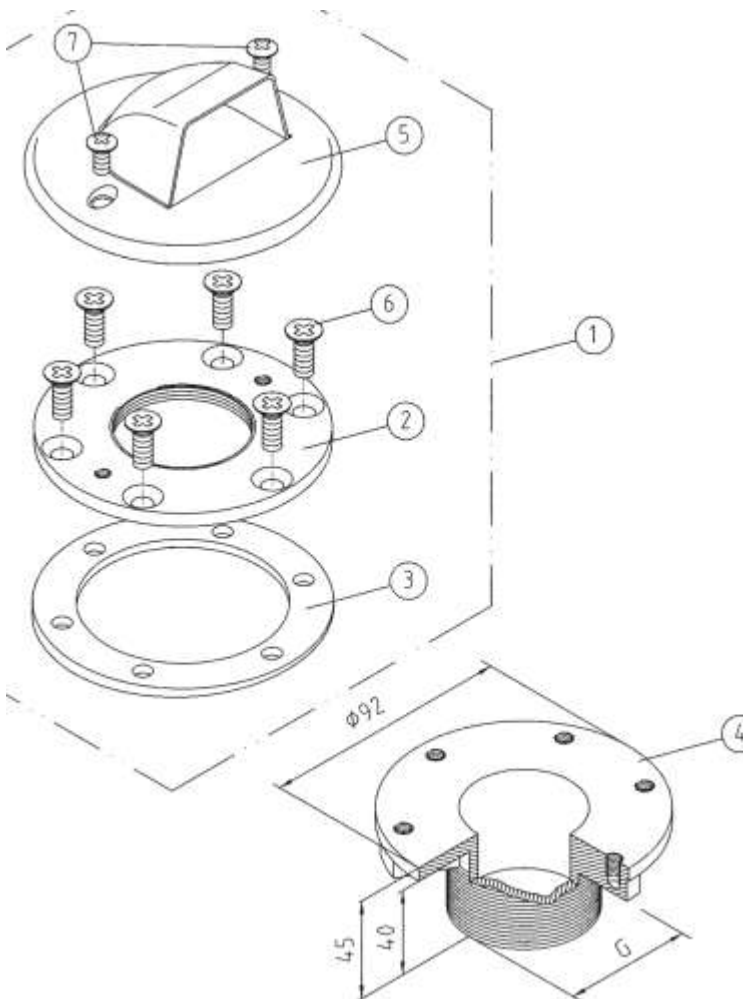

Muszla z brązu do basenu foliowego pokrywa stalowa

Nr art.	Numer części	Cena netto w EUR / szt
e7771397	1	83,04
e7771398	2	32,76
e7771399	3	4,20
e7771400	4 = gwint 1 1/2", 40mm	63,96
e7771401	4 = gwint 2", 40mm	94,20
e7771402	5	52,68
e7771403	6	2,16
e7771404	7	2,16