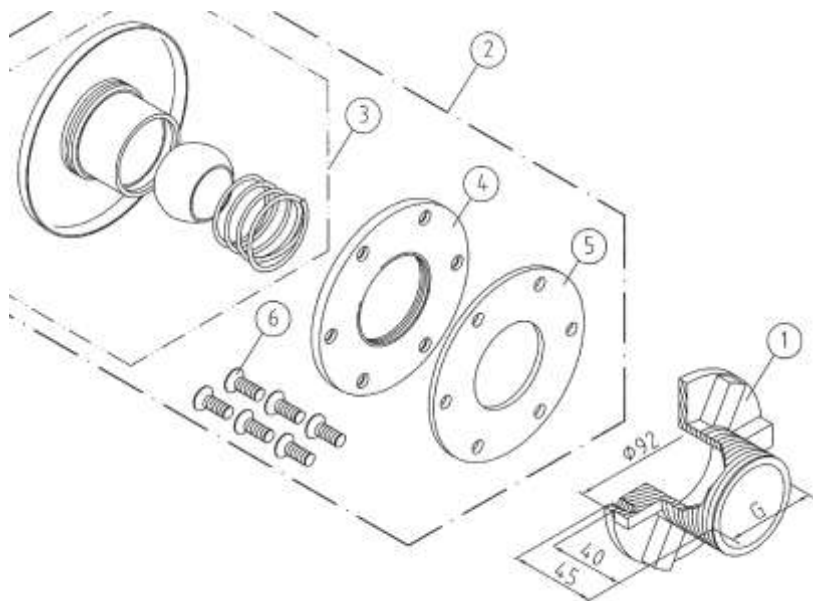

Dysza z brązu do basenu foliowego

Nr art.	Numer części	Cena netto w EUR / szt
e7771374	1 = gwint 1 1/2", 40 mm	63,96
e7771375	1 = gwint 2", 40 mm	94,20
e7771376	1 = gwint 1 1/2", 70 mm	149,40
e7771377	2	77,52
e7771378	3	49,08
e7771379	4	32,76
e7771380	5	4,20
e7771381	6	2,16