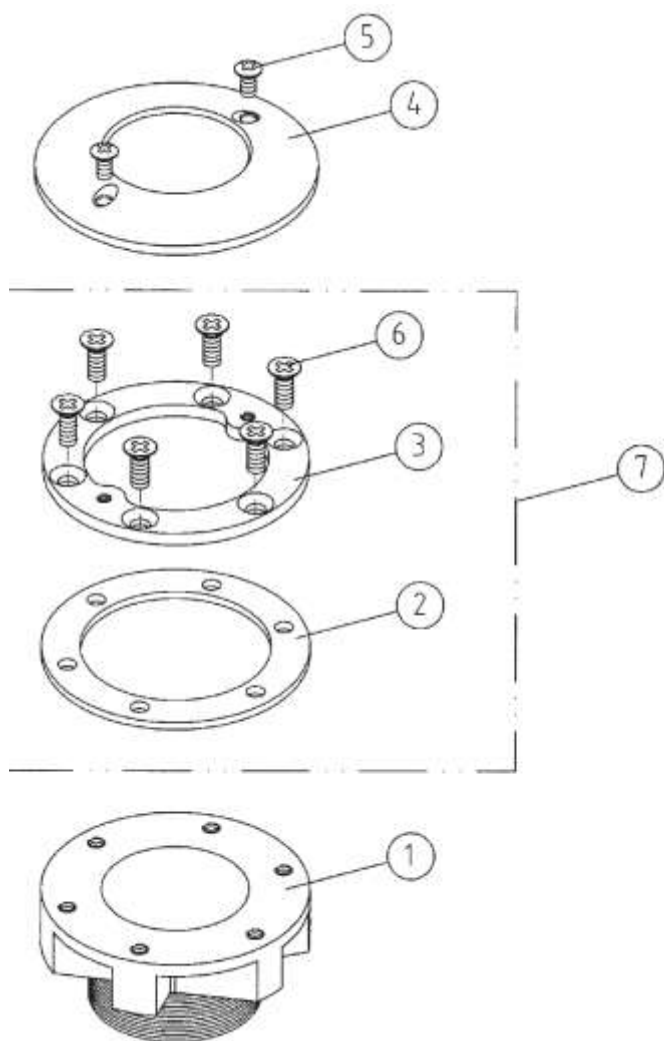

Dysza z brązu z regulowaną ilością wypływu do basenu płytkowego

Nr art.	Numer części	Cena netto w EUR / szt
e7771405	1	76,80
e7771406	2	55,08
e7771407	3	2,16
e7771408	4	46,92
e7771409	5	2,16
e7771410	6	111,48
e7771411	7 - 1 1/2", 40mm	29,88
e7771412	7 - 2", 40 mm	62,52
e7771413	7 - 2", 70 mm	59,76

Dysza z brązu z regulowaną ilością wypływu do basenu foliowego

Nr art.	Numer części	Cena netto w EUR / szt
e7771414	1	76,80
e7771415	2	55,08
e7771416	3	2,16
e7771417	4	46,92
e7771418	5	2,16
e7771419	6	111,48
e7771420	7	32,76
e7771421	8	4,20
e7771422	9	2,16
e7771423	10	138,00
e7771424	11	94,20

Dysza denna z brązu

Nr art.	Numer części	Cena netto w EUR / szt
e7771425	1	60,48
e7771426	2	2,16
e7771427	3	2,16
e7771428	4	8,28
e7771429	5	3,12
e7771430	6	2,16
e7771431	uszczelka	4,20

Przyłącze węża pokrywa stalowa