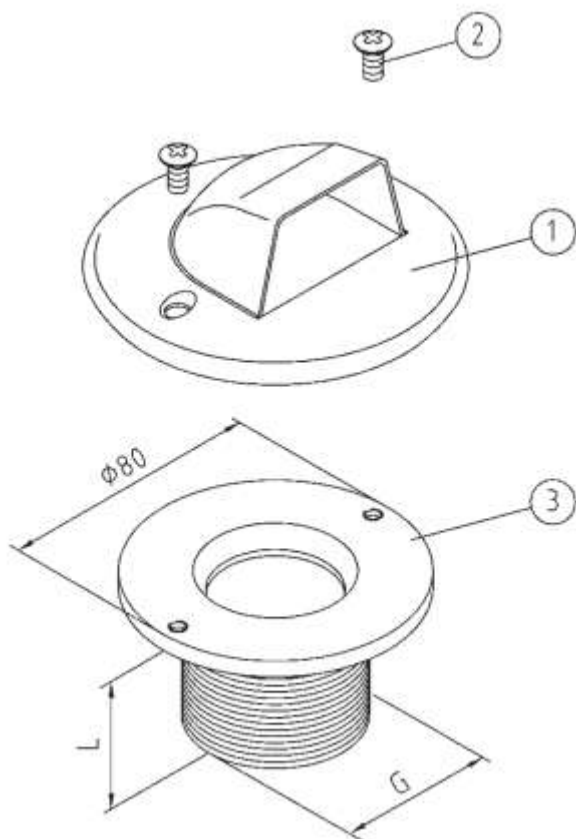

Muszla z brązu do basenu płytkowego pokrywa stalowa

Nr art.	Numer części	Cena netto w EUR / szt
e7771385	1	52,68
e7771386	2	2,16
e7771387	3 = gwint 1 1/2", 40mm	42,48
e7771388	3 = gwint 1 1/2", 70mm	90,00
e7771389	3 = gwint 2", 40mm	58,92
e7771390	3 = gwint 2", 70mm	68,64