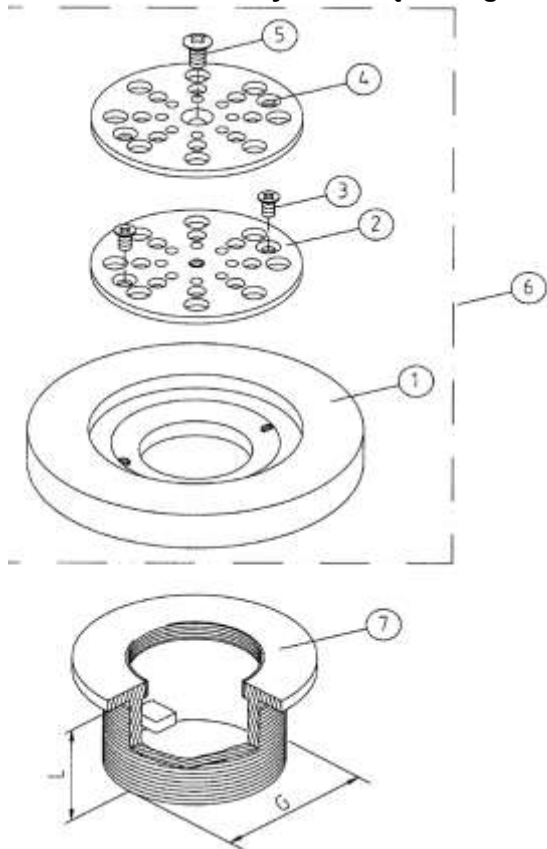

Dysza z brązu z regulowaną ilością wypływu do basenu płytkowego