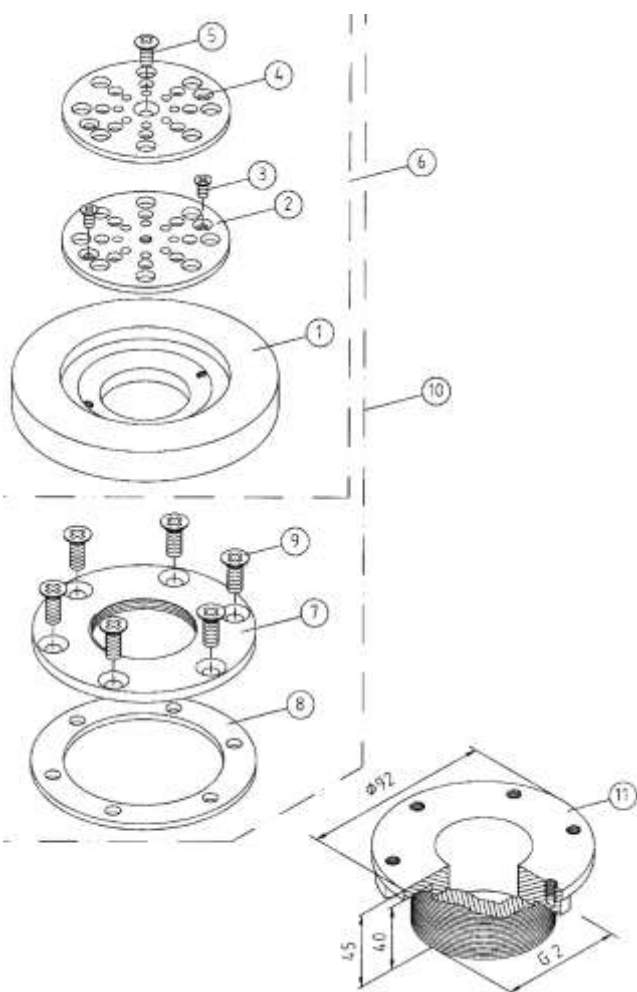

Nr art.	Numer części	Cena netto w EUR / szt
e7771397	1	83,04
e7771398	2	32,76
e7771399	3	4,20
e7771400	4 = gwint 1 1/2", 40mm	63,96
e7771401	4 = gwint 2", 40mm	94,20
e7771402	5	52,68
e7771403	6	2,16
e7771404	7	2,16

Dysza z brązu z regulowaną ilością wypływu do basenu płytkowego

Nr art.	Numer części	Cena netto w EUR / szt
e7771405	1	76,80
e7771406	2	55,08
e7771407	3	2,16
e7771408	4	46,92
e7771409	5	2,16
e7771410	6	111,48
e7771411	7 - 1 1/2", 40mm	29,88
e7771412	7 - 2", 40 mm	62,52
e7771413	7 - 2", 70 mm	59,76

Dysza z brązu z regulowaną ilością wypływu do basenu foliowego

Nr art.	Numer części	Cena netto w EUR / szt
e7771414	1	76,80
e7771415	2	55,08
e7771416	3	2,16
e7771417	4	46,92
e7771418	5	2,16
e7771419	6	111,48
e7771420	7	32,76
e7771421	8	4,20
e7771422	9	2,16
e7771423	10	138,00
e7771424	11	94,20