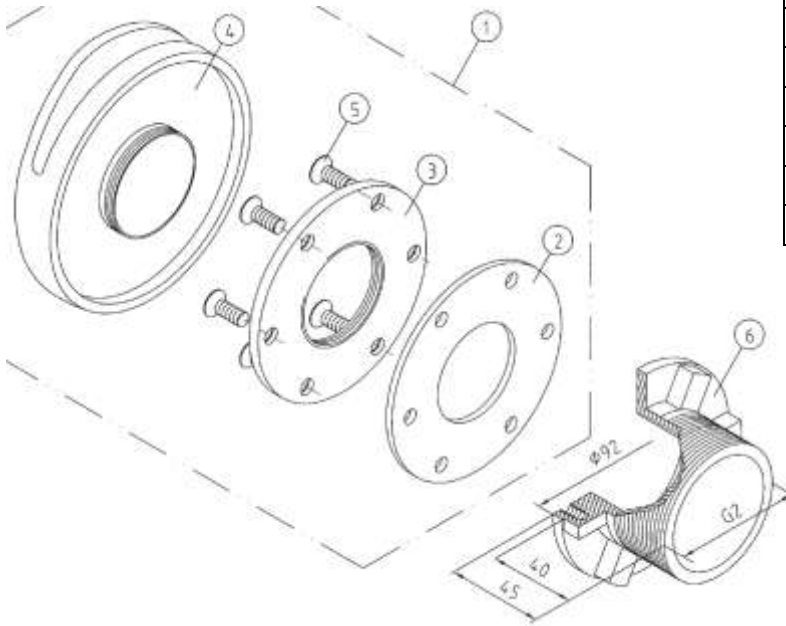

Muszla z brązu do basenu foliowego pokrywa chromowana