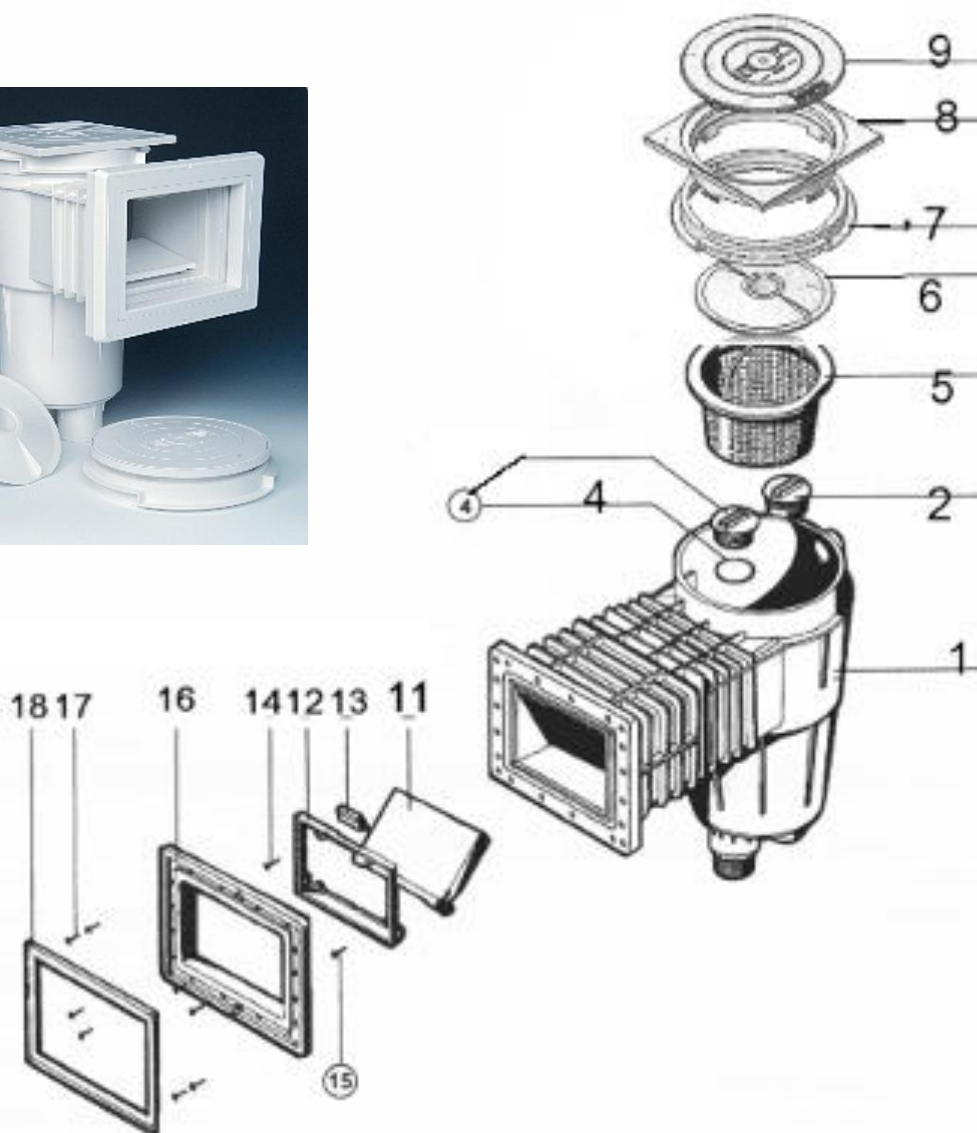

## Skimmer EURO z tworzywa z serii WHITE EDITION

Nr art.	Nazwa	Numer części	Cena netto w EUR / szt
E42280	korek regulacyjny	2	2,46
E42282	korek zaślepiający	4	3,00
E42306	koszyk skimmera z rączką	5	5,14
E42300	przyłącze węża	6	9,61
E42310	tuleja	7	7,64
E42308	pokrywa skimmera kwadrat	8 + 9	28,21
E43205	klapka	11 + 13	8,32
E42304	ramka klapki	12 + 14	7,14
E42312	uszczelki skimmera Euro 2 sztuki		31,13
E42314	ramka w kolorze białym	16 + 17 + 18	27,18
E42318	uszczelki skimmera szerokiego Euro 2 sztuki typ Astral	16	41,47
E42320	ramka skimmera szerokiego typ Astral	16 + 17 + 18	30,59