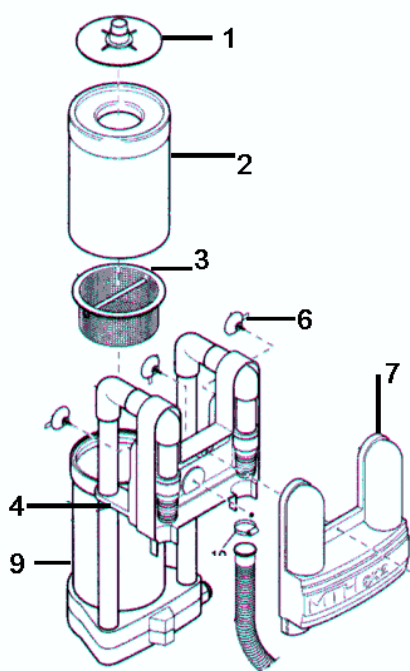

Skimmer V20 z tworzywa

Nr art.	Nazwa	Numer części	Cena netto w EUR / szt
E43000	ramka ABS	2a	31,20
E43002	ramka metalowa	2b	104,40
E43004	uszczelka	4	27,60
E43006	podwyższenie skimmera	5	27,60
E43008	pokrywa	6	36,00
E43010	koszyk	7	36,00
E43012	klapka	8	49,20
E43014	śruby (komplet)	11	19,20
E43020	przyłącze węża	13	54,00

Skimmer zawieszany z tworzywa

Nr art.	Nazwa	Numer części	Cena netto w EUR / szt
E13000	przyłącze węża	01	25,20
E13004	koszyk filtra	03	36,00
E13012	odbojnik	09	9,60