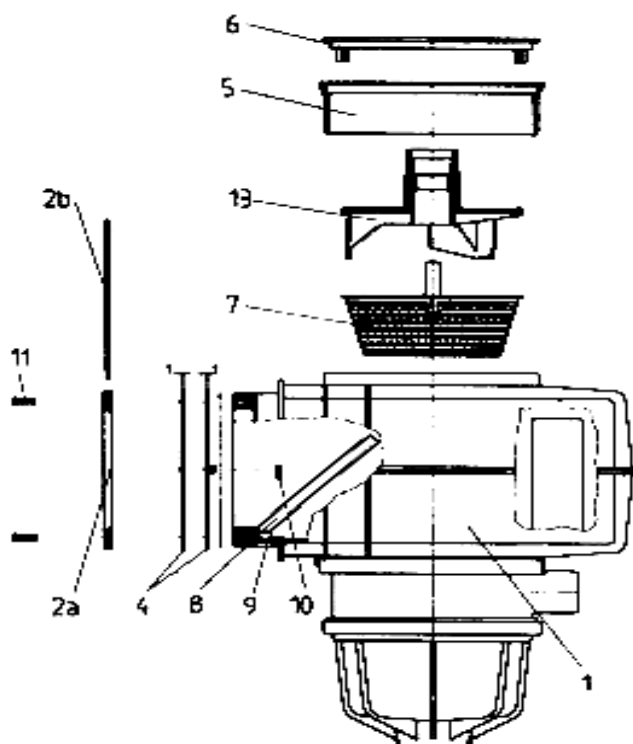

Skimmer V20 z tworzywa

Nr art.	Nazwa	Numer części	Cena netto w EUR / szt
E43000	ramka ABS	2a	31,20
E43002	ramka metalowa	2b	104,40
E43004	uszczelka	4	27,60
E43006	podwyższenie skimmera	5	27,60
E43008	pokrywa	6	36,00
E43010	koszyk	7	36,00
E43012	klapka	8	49,20
E43014	śruby (komplet)	11	19,20
E43020	przyłącze węża	13	54,00

Skimmer zawieszany z tworzywa

Nr art.	Nazwa	Numer części	Cena netto w EUR / szt
E13000	przyłącze węża	01	25,20
E13004	koszyk filtra	03	36,00
E13012	odbojnik	09	9,60