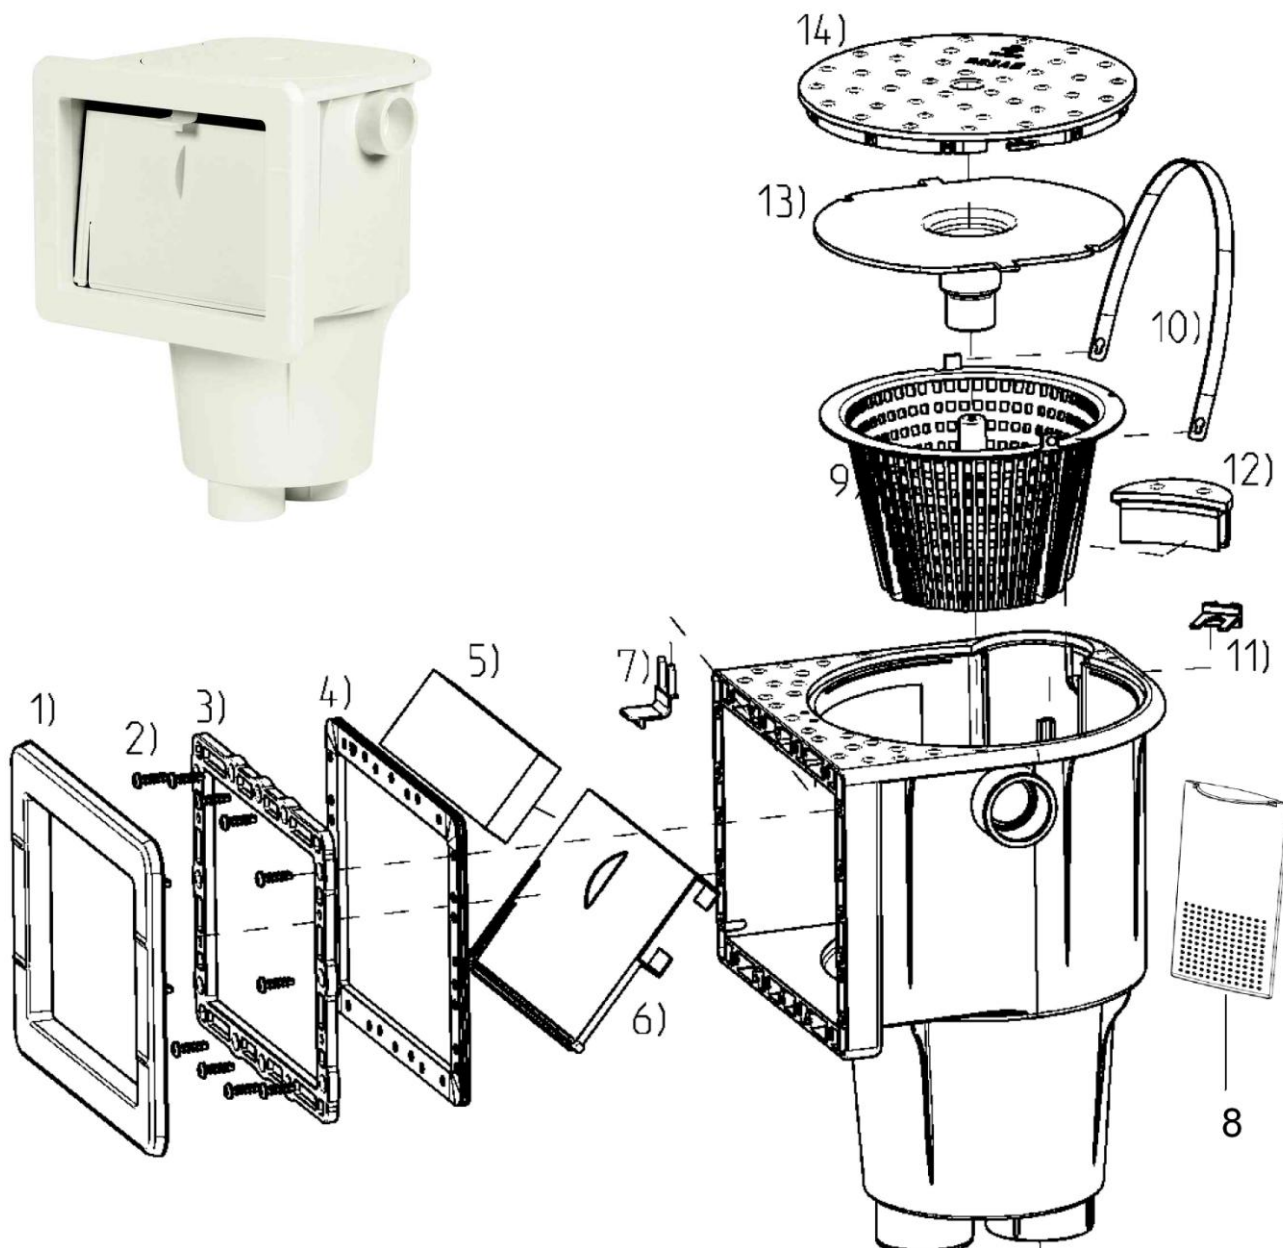

Skimmer White de LUX z tworzywa

Nr art.	Nazwa	Numer części	Cena netto w EUR / szt
e42450	ramka maskująca	1	15,07
e42451	ramka dociskowa	3	15,31
e42452	uszczelka	4	20,92
e42453	klapka	5+6	22,88
e42454	uchwyt klapki	7	7,20
e42455	maskownica sondy regulatora	8	7,90
e42456	koszyk	9+10	20,52
e42457	uchwyt sondy regulatora poziomu	11	16,60
e42458	pokrywa	12+14	24,35
e42459	przyłącze węża	13	16,60