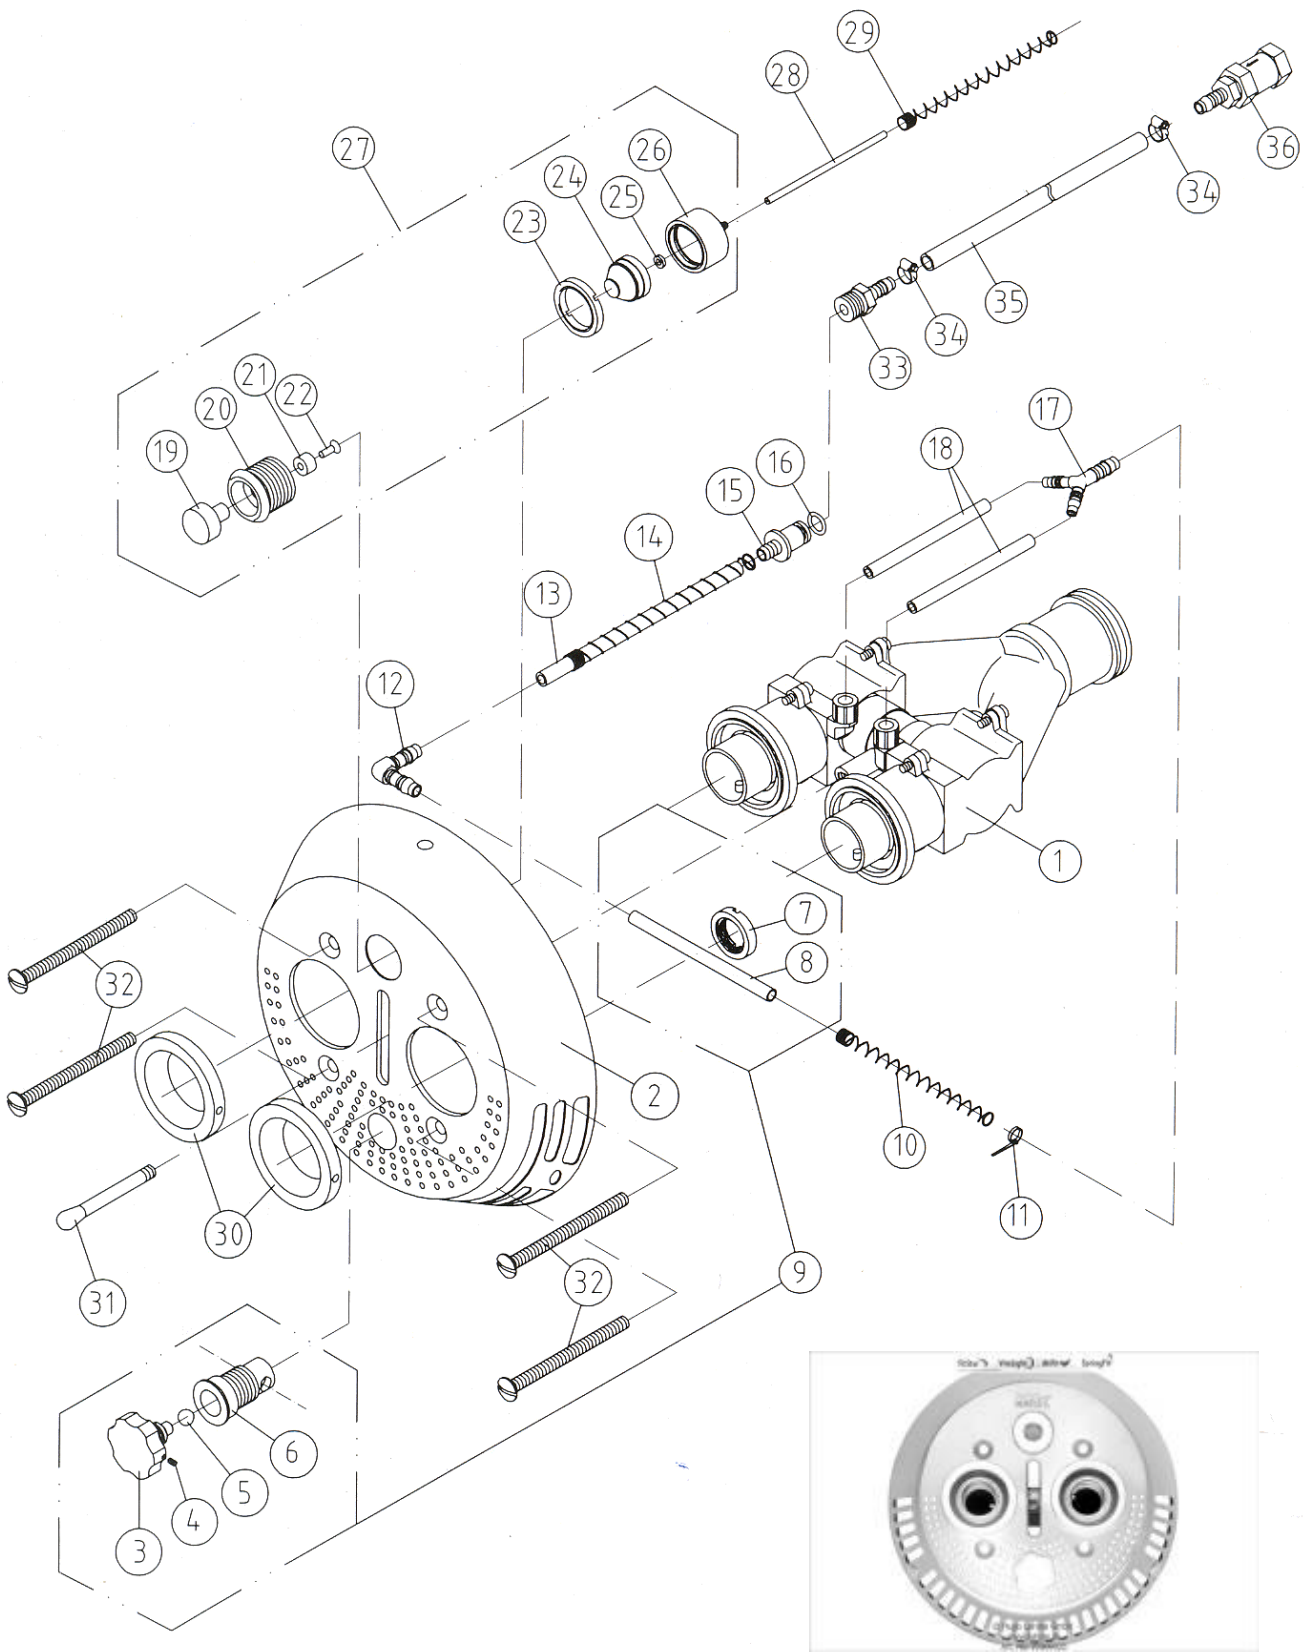

# Masaż wodny TAIFUN – DUO

## Masaż wodny TAIFUN – DUO

Nr części	Kod	Cena netto w EUR / szt
1	e7771127	1424,52
2	e7771128	176,52
3	e7771129	51,72
4	e7771130	2,16
5	e7771131	2,16
6	e7771132	46,32
7	e7771133	12,48
8	e7771134	13,32
9	e7771135	62,40
10	e7771136	5,52
11	e7771137	0,24
12	e7771138	4,32
13	e7771139 =5mb	23,40
14	e7771140	5,76
15	e7771141	19,68
16	e7771142	1,32
Nr części	Kod	Cena netto w EUR / szt
17	e7771143	4,56
18	e7771144	3,00
19+20+21+22	e7771112	39,24
24	e7771099	30,60
23+24+25+26	e7771101	42,48
27– pneumat.	e7771102	77,28
27 –sensor.	e7771103	186,84
28 = 5mb	e7771104	12,60
29	e7771105	5,52
30	e7771156	42,60
31	e7771106	47,16
32	e7771107	8,28
33	e7771159	19,92
34	e7771160	7,08
35	e7771139=5mb	23,40
36	e7771162	81,60