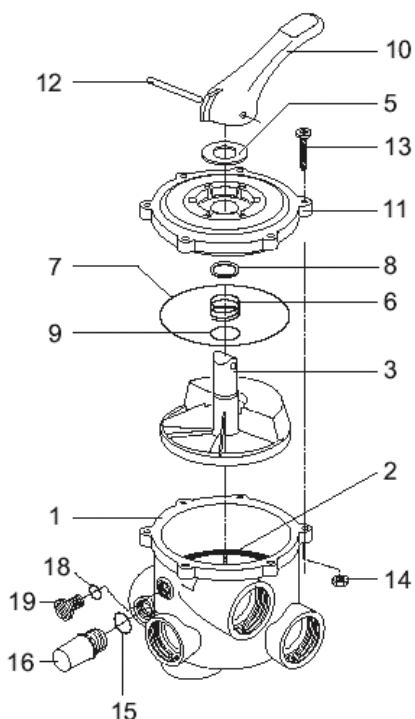

Zawory 6 drogowe

ZALECA SIĘ WYMIANĘ CAŁYCH ZAWORÓW

Ceny części podawane na zapytanie po podaniu modelu

Badumat R40 boczny

Badumat R50 boczny

Badumat T40 górny

Ocean 1,5 i 2 cale SM/TM stary model

Ocean 1,5 i 2 cale SM/TM nowy model

ZALECA SIĘ WYMIANĘ CAŁYCH ZAWORÓW

Ceny części podawane na zapytanie po podaniu modelu

Ocean 3 cale SM/TM stary model

Ocean 3 cale SM/TM nowy model

Przyłącza zaworów do filtrów :

1

PENTAIR d48, 4 1/2"

kod - e170312