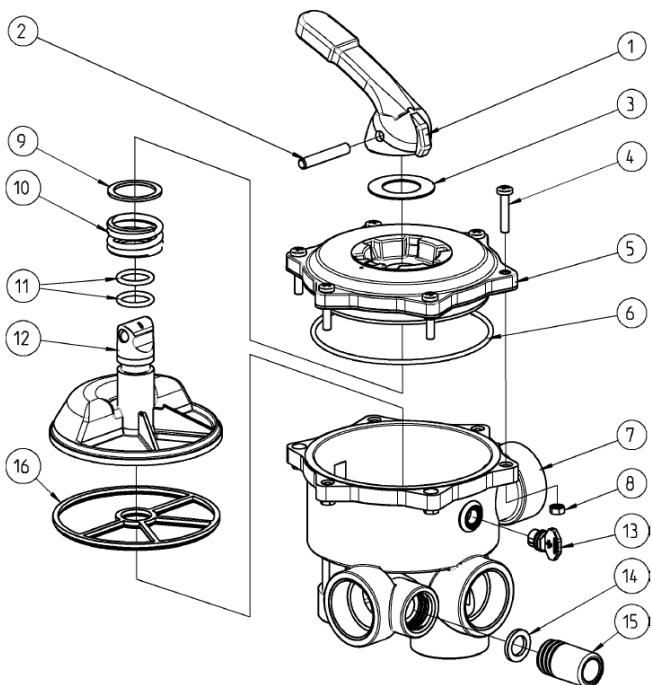

Zawory 6 drogowe

ZALECA SIĘ WYMIANĘ CAŁYCH ZAWORÓW

Ceny części podawane na zapytanie po podaniu modelu

Badumat R40 boczny

Badumat R50 boczny

Badumat T40 górny

Ocean 1,5 i 2 cale SM/TM stary model

Ocean 1,5 i 2 cale SM/TM nowy model

ZALECA SIĘ WYMIANĘ CAŁYCH ZAWORÓW

Ceny części podawane na zapytanie po podaniu modelu

Ocean 3 cale SM/TM stary model

Ocean 3 cale SM/TM nowy model

Przyłącza zaworów do filtrów :

1

PENTAIR d48, 4 1/2"

kod - e170312