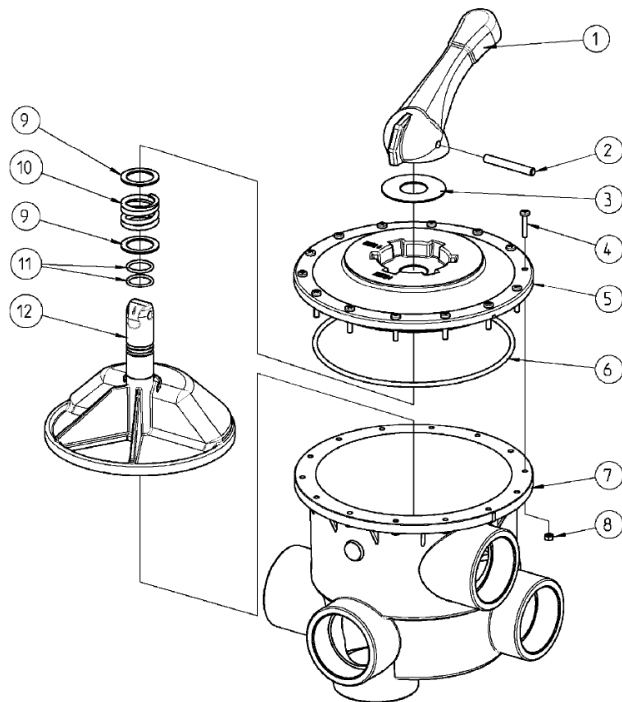

Zawory 6 drogowe

ZALECA SIĘ WYMIANĘ CAŁYCH ZAWORÓW

Ceny części podawane na zapytanie po podaniu modelu

Badumat R40 boczny

Badumat R50 boczny

Badumat T40 górny

Ocean 1,5 i 2 cale SM/TM stary model

Ocean 1,5 i 2 cale SM/TM nowy model

ZALECA SIĘ WYMIANĘ CAŁYCH ZAWORÓW

Ceny części podawane na zapytanie po podaniu modelu

Ocean 3 cale SM/TM stary model

Ocean 3 cale SM/TM nowy model

Przyłącza zaworów do filtrów :

1

PENTAIR d48, 4 1/2"

kod - e170312