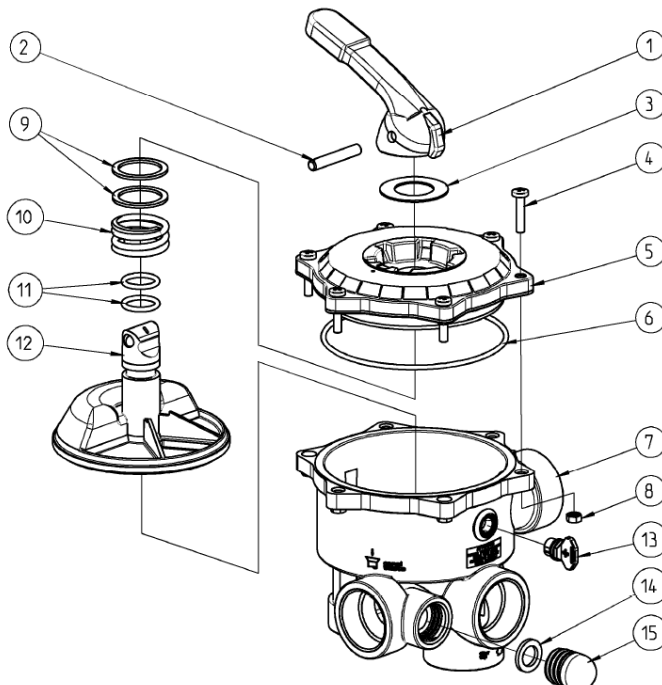

Zawory 6 drogowe

ZALECA SIĘ WYMIANĘ CAŁYCH ZAWORÓW

Ceny części podawane na zapytanie po podaniu modelu

Badumat R40 boczny

Badumat R50 boczny

Badumat T40 górny

Ocean 1,5 i 2 cale SM/TM stary model

Ocean 1,5 i 2 cale SM/TM nowy model

ZALECA SIĘ WYMIANĘ CAŁYCH ZAWORÓW

Ceny części podawane na zapytanie po podaniu modelu

Ocean 3 cale SM/TM stary model

Ocean 3 cale SM/TM nowy model

Przyłącza zaworów do filtrów :

1

PENTAIR d48, 4 1/2"

kod - e170312