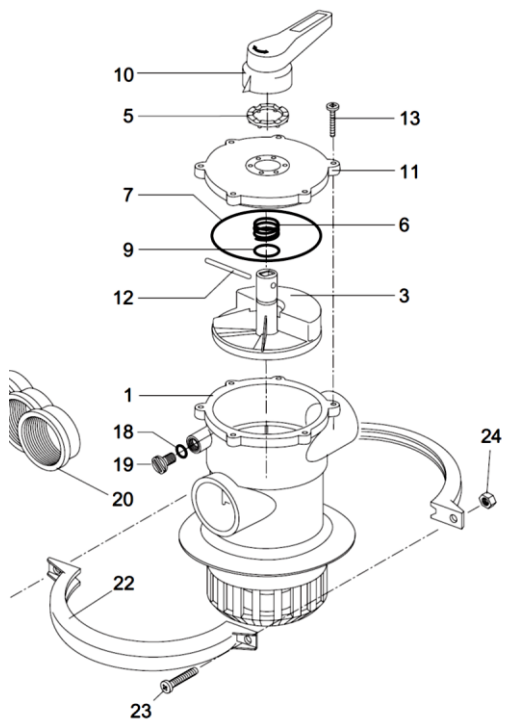

Zawory 6 drogowe

ZALECA SIĘ WYMIANĘ CAŁYCH ZAWORÓW

Ceny części podawane na zapytanie po podaniu modelu

Badumat R40 boczny

Badumat R50 boczny

Badumat T40 górny

Ocean 1,5 i 2 cale SM/TM stary model

Ocean 1,5 i 2 cale SM/TM nowy model

ZALECA SIĘ WYMIANĘ CAŁYCH ZAWORÓW

Ceny części podawane na zapytanie po podaniu modelu

Ocean 3 cale SM/TM stary model

Ocean 3 cale SM/TM nowy model

Przyłącza zaworów do filtrów :

1

PENTAIR d48, 4 1/2"

kod - e170312