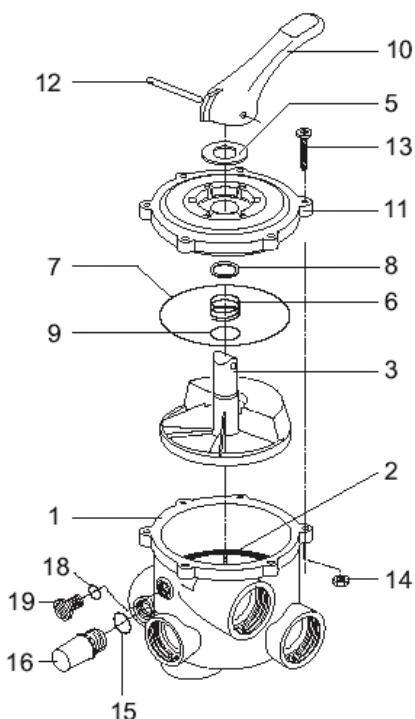

Zawory 6 drogowe

ZALECA SIĘ WYMIANĘ CAŁYCH ZAWORÓW

Ceny części podawane na zapytanie po podaniu modelu

Badumat R40 boczny

Badumat R50 boczny

Badumat T40 górny

Ocean 1,5 i 2 cale SM/TM stary model

Ocean 1,5 i 2 cale SM/TM nowy model

ZALECA SIĘ WYMIANĘ CAŁYCH ZAWORÓW

Ceny części podawane na zapytanie po podaniu modelu

Ocean 3 cale SM/TM stary model

Ocean 3 cale SM/TM nowy model

Przyłącza zaworów do filtrów :

1

PENTAIR d48, 4 1/2"

kod - e170312