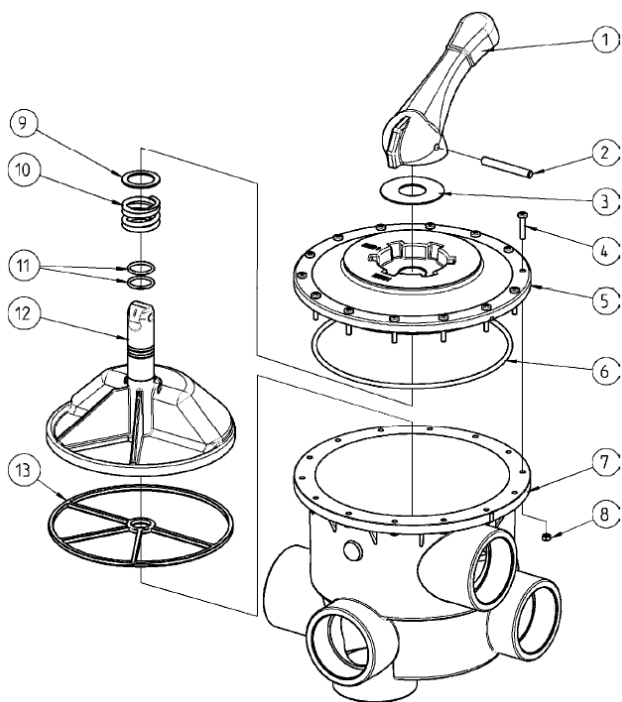

Zawory 6 drogowe

ZALECA SIĘ WYMIANĘ CAŁYCH ZAWORÓW

Ceny części podawane na zapytanie po podaniu modelu

Badumat R40 boczny

Badumat R50 boczny

Badumat T40 górny

Ocean 1,5 i 2 cale SM/TM stary model

Ocean 1,5 i 2 cale SM/TM nowy model

ZALECA SIĘ WYMIANĘ CAŁYCH ZAWORÓW

Ceny części podawane na zapytanie po podaniu modelu

Ocean 3 cale SM/TM stary model

Ocean 3 cale SM/TM nowy model

Przyłącza zaworów do filtrów :

1

PENTAIR d48, 4 1/2"

kod - e170312