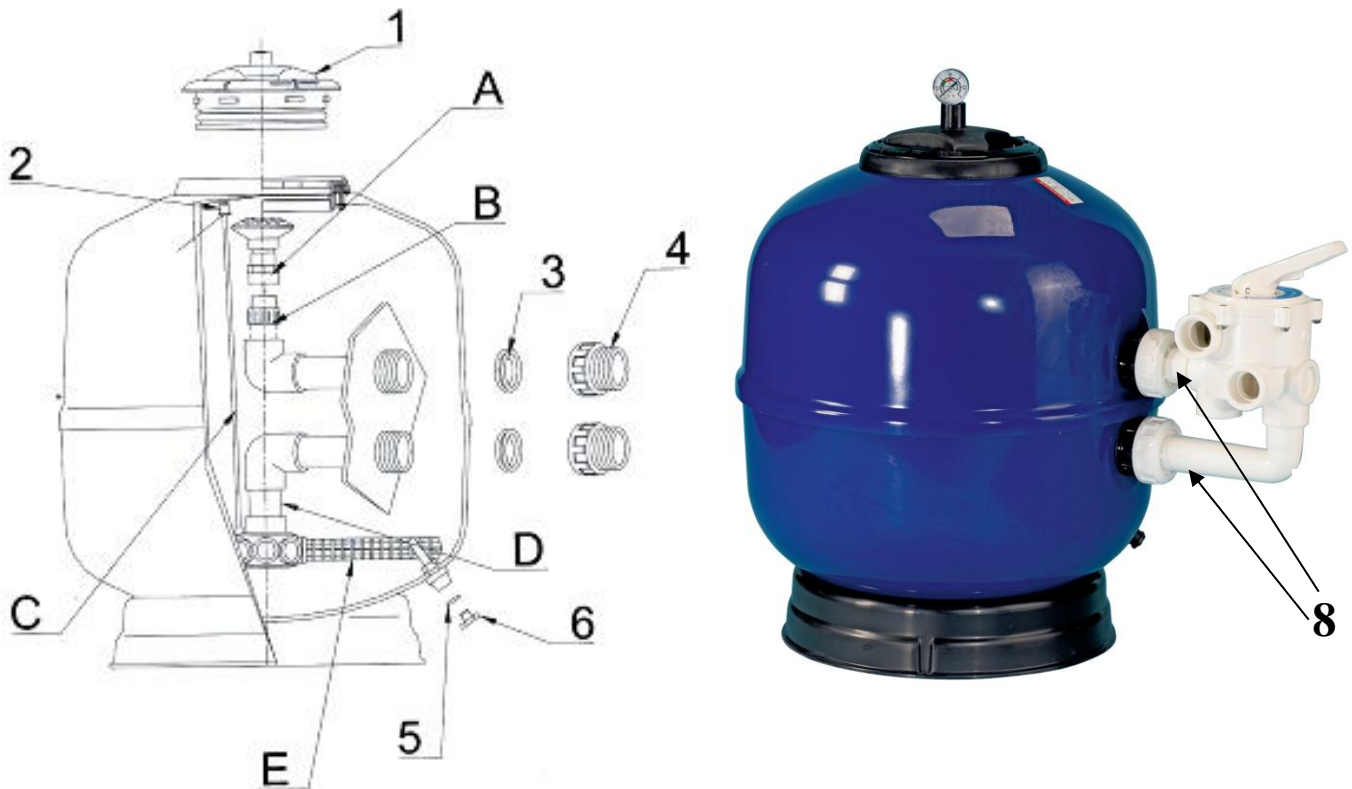

Filtr GIRONA - ASTER 450 , 600 , 750 mm

Nr art.	Nazwa towaru	Nr części	Cena netto w EUR / szt
e14905	odpowietrznik kompletny		26,40
e14908	pokrywa filtra	1	108,00
e14910	uszczelka pokrywy filtra		14,40
e14936	nypel wyjściowy 2" śr.750mm	3+4	36,00
e14514	nypel wyjściowy 1 1/2"	3+4	31,20
e14917	przyłącza zaworu 1 1/2"	8	26,40
e14919	przyłącza zaworu 2 "	8	38,40
e15226	rurka szczelinowa 1"x110mm do śr.450 mm	E	8,40
e14934	rurka szczelinowa 1"x160mm do śr.500 mm	E	8,40
e14923	rurka szczelinowa 1"x170mm do śr.600 mm	E	8,40
e14924	rurka szczelinowa 1"x225mm do śr.750 mm	E	8,40
e14204	dolny rozdzielacz 8x1"		16,80
e14906	spust wody z filtra	5+6	19,20
e14515	odpowietrznik wewnętrzny	2	2,40