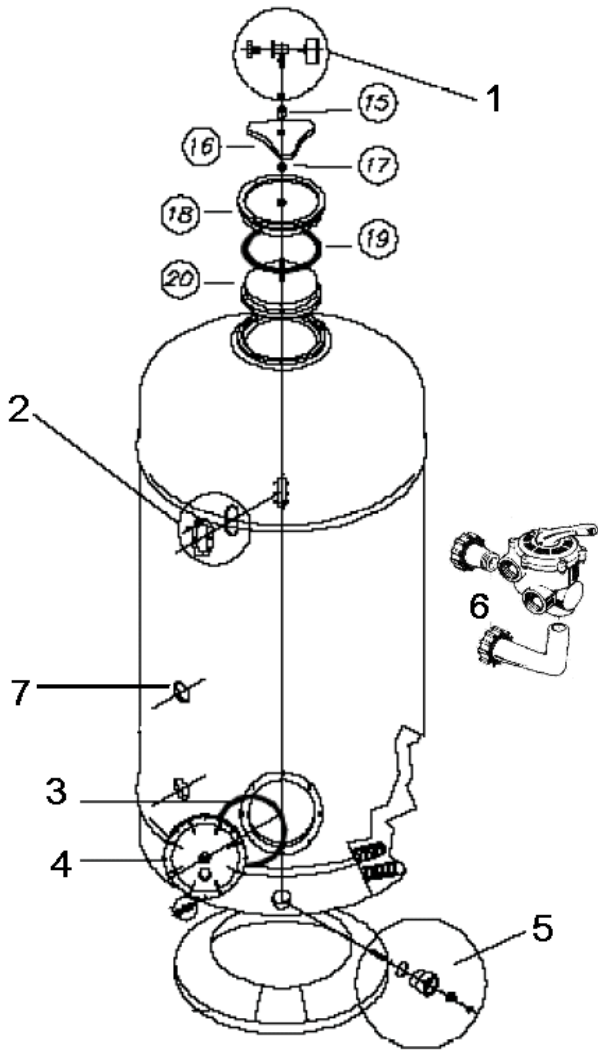

FILTR BARCELONA 650, 800 mm

Nr art.	Nazwa	Nr części	Cena netto w EUR / szt
e14905	odpowietrznik kompletny	1	26,40
e14908	pokrywa filtra	15-20	108,00
e14910	uszczelka pokrywy filtra	19	14,40
e14936	nypel wyjściowy 2"	7	18,00
e14916	pokrywa otworu bocznego	4	58,80
e14918	uszczelka otworu bocznego	3	25,20
e14917	przyłącza zaworu 1 1/2"	6	26,40
e14919	przyłącza zaworu 2 "	6	38,40
e14913	spust wody z filtra 2 " stary model	5	37,20
e14914	spust wody z filtra 2 1/2" nowy model	5	42,00