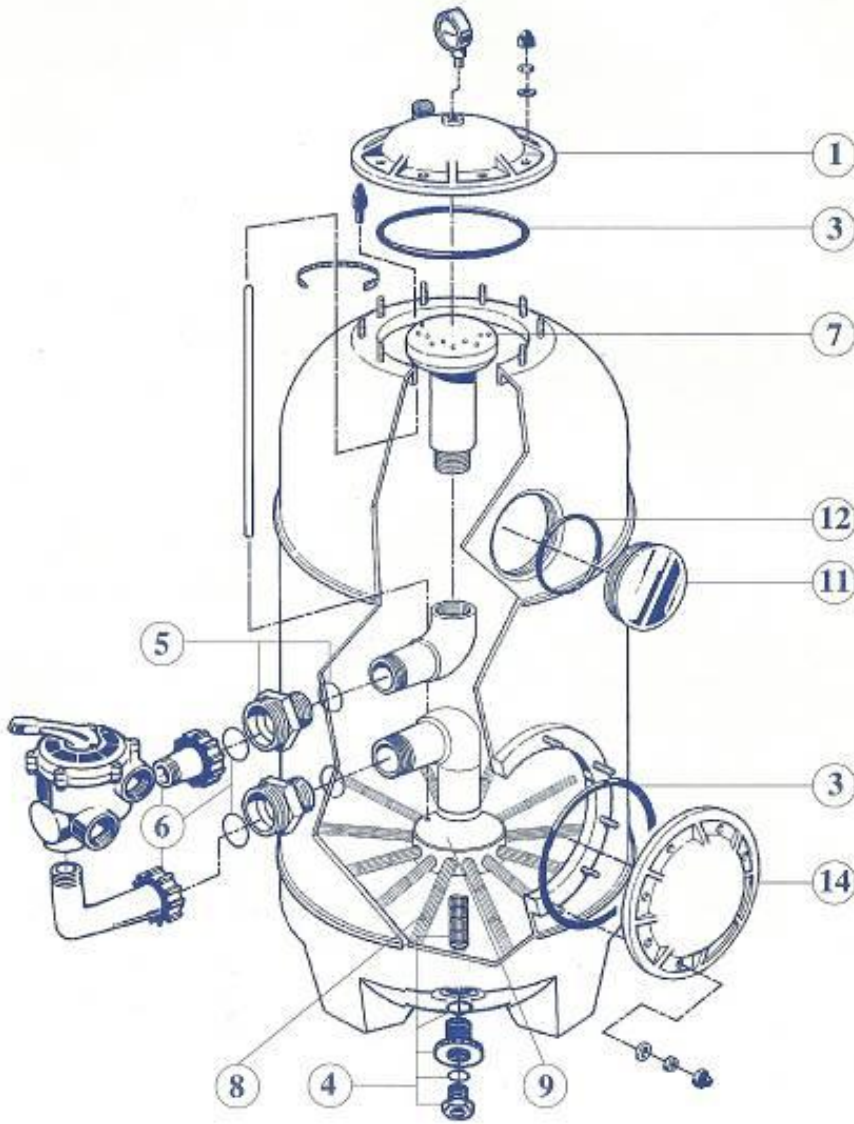

Filtr CARIBIC Standard złoże 1,2m lub 1,0m

Nr art.	Nazwa towaru	Nr części	Cena netto w EUR / szt
e15802	pokrywa filtra z odpowietznikiem i uszczelką	1 + 3	74,25
e15806	górny rozdzielacz	7	29,70
e15812	korek spustu wody (komplet)	4	10,23
e15814	przyłącza zaworu 2"	6	47,03
e20404	manometr filtra		16,20
RFD0301.00R	dolny rozdzielacz na 12 rurek	9	82,50
e15832	nypel wyjściowy 2" z uszczelką	5	23,93
e15840	uszczelka okna	12	8,09
e15842	okna filtra	11	29,37
e15846	pokrywa otworu bocznego	14	22,94
RFD0115.10R	rurka szczelinowa dł.170 mm do CARIBIC śr.640 mm [2 sztuki]	8	30,53
RFD0116.10R	rurka szczelinowa dł.210 mm do CARIBIC śr.750 mm [2 sztuki]	8	30,53
R086 BC.R	rurka szczelinowa dł.275 mm do CARIBIC śr.900 mm [2 sztuki]	8	49,50
e15700	odpowietznik filtra		11,55