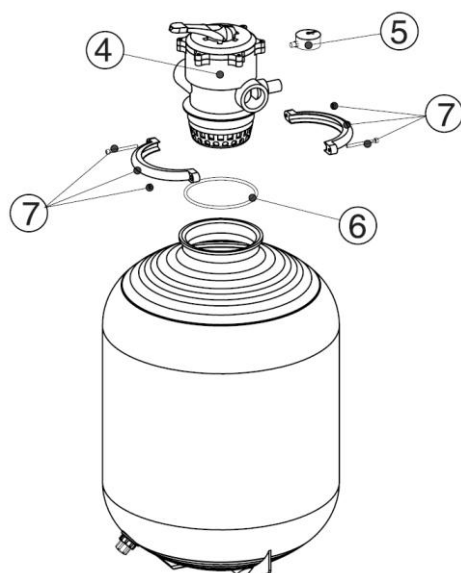

FILTR JUPITER [kolor zielony]

KOLEKTOR FILTRA

Nr art.	Nazwa towaru	Nr części	Cena netto w EUR / szt
eAFJ0066	uszczelka zaworu	1	5,00
e20404	manometr filtra	2	16,20
e2620202000	obejma zaworu	3	18,72
e12015	zawór górny bez obejmy		63,36
e10000	kolektor filtra zamiast rurek i rozdzielacza		17,28

FILTR JUPITER [kolor szary]

KOLEKTOR FILTRA

Nr art.	Nazwa towaru	Nr części	Cena netto w EUR / szt
e20404	manometr filtra	5	16,20
e10006	uszczelka zaworu	6	5,00
e12017	obejma zaworu	7	14,83
e12016	zawór górny bez obejmy	4	74,88
e10000	kolektor filtra		17,28