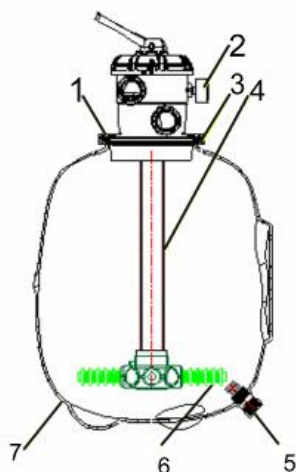

FILTR JUPITER [kolor zielony]

KOLEKTOR FILTRA

Nr art.	Nazwa towaru	Nr części	Cena netto w EUR / szt
eAFJ0066	uszczelka zaworu	1	5,00
e20404	manometr filtra	2	16,20
e2620202000	obejma zaworu	3	18,72
e12015	zawór górny bez obejmy		63,36
e10000	kolektor filtra zamiast rurek i rozdzielacza		17,28

FILTR JUPITER [kolor szary]

KOLEKTOR FILTRA

Nr art.	Nazwa towaru	Nr części	Cena netto w EUR / szt
e20404	manometr filtra	5	16,20
e10006	uszczelka zaworu	6	5,00
e12017	obejma zaworu	7	14,83
e12016	zawór górny bez obejmy	4	74,88
e10000	kolektor filtra		17,28