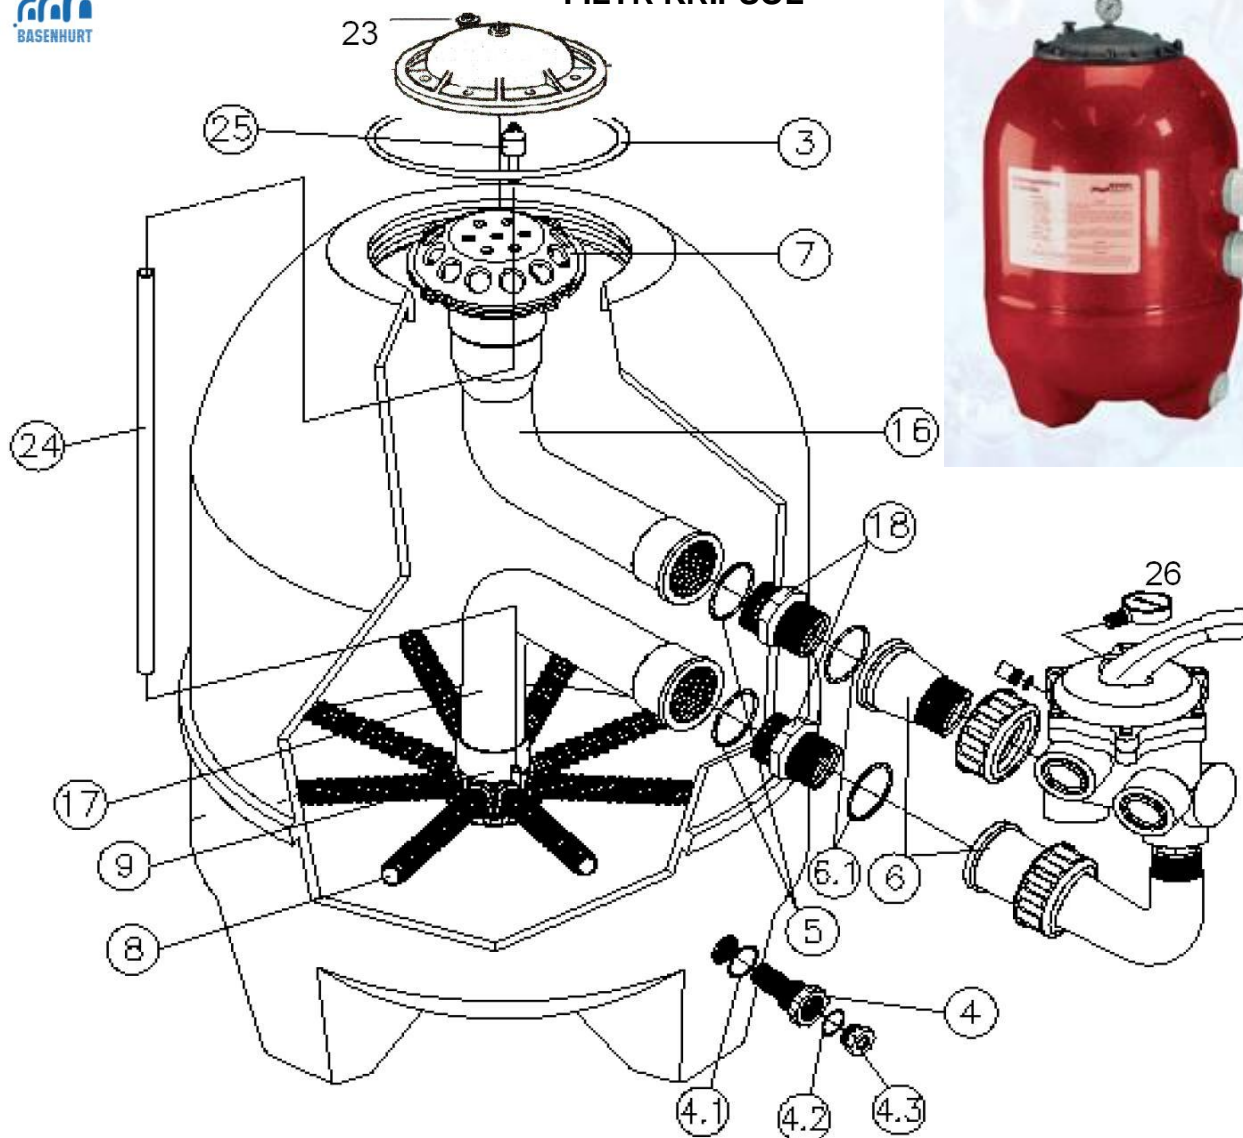

## FILTR KRIPSOL

Nr art.	Nazwa towaru	Nr części	Cena netto w EUR / szt
e15802	pokrywa filtra z odpowietrznikiem	1 + 3 + 23	<b>74,25</b>
e15704	uszczelka pokrywy filtra	3	<b>10,73</b>
e15712	korek spustu wody kompletny	4+4.1+4.2+4.3	<b>33,00</b>
e15714	przyłącza zaworu z gwintem 1 1/2" dla 450-640mm	6+6.1	<b>41,25</b>
e15814	przyłącza zaworu z gwintem 2" dla śr.760-900mm	6+6.1	<b>47,03</b>
e15716	uszczelka przyłącza zaworu	6.1	<b>13,20</b>
e15706	górny rozdzielacz	7	<b>29,70</b>
e15722	rurka szczelinowa do śr. 450mm [ 2 sztuki]	8	<b>16,50</b>
e15724	rurka szczelinowa do śr. 520mm [ 2 sztuki]	8	<b>17,33</b>
RFD0113.00R	rurka szczelinowa do śr. 640mm i 760 mm [ 2 sztuki]	8	<b>18,15</b>
RFD0115.00R	rurka szczelinowa do śr.900 mm [ 2 sztuki ]	8	<b>23,10</b>
RFD0300.00R	dolny rozdzielacz	9	<b>23,10</b>
e15732	nypły wyjściowe 1 1/2" - 2 sztuki	18+5	<b>19,80</b>
e15832	nypły wyjściowe 2" - 2 sztuki	18+5	<b>23,93</b>
e15700	odpowietrznik filtra	23	<b>11,55</b>
e20404	manometr filtra		<b>16,20</b>