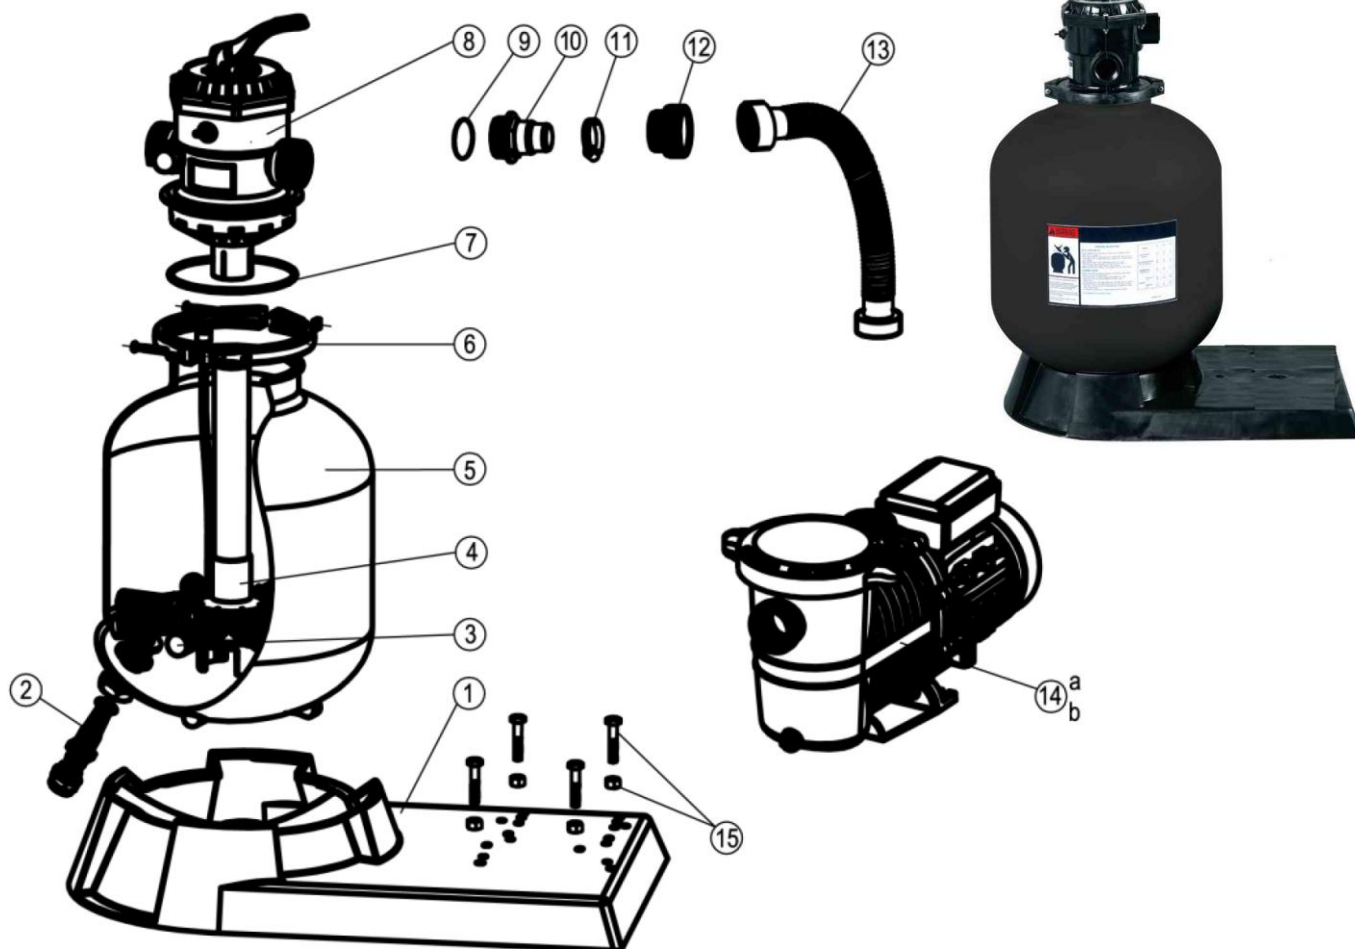

FILTR SATURN

Nr art.	Nazwa towaru	Nr części	Cena netto w EUR / szt
e10100	podłączenie pompy do filtra Saturn śr.406 mm	13	16,45
e10101	podłączenie pompy do filtra Saturn śr.485 mm	13	16,45
e10102	podłączenie pompy do filtra Saturn śr.610 mm	13	16,45
e10105	śrubunek filtra Saturn dla połączenia zaworu z pompą dla montażu sztywnej rury		6,90
e10107	łącznik-półśrubunek KW50mm filtra Saturn	12	3,40
e10110	podstawa filtra i pompy Saturn	1	39,94
e10112	spust wody filtra Saturn	2	4,34
e10000	kolektor filtra do śr.406 i 485mm	3	17,28
e14204	dolny rozdzielacz 8 x 3/4" do śr.610mm	4	14,00
e14216	rurka szczelinowa 3/4 ",dł. 225mm do śr.610 mm	3	6,00
e10117	obejma zaworu filtra	6	13,93
e10116	uszczelka zaworu filtra	7	4,73
e10115	zawór filtra	8	88,45

- KOLEKTOR FILTRA