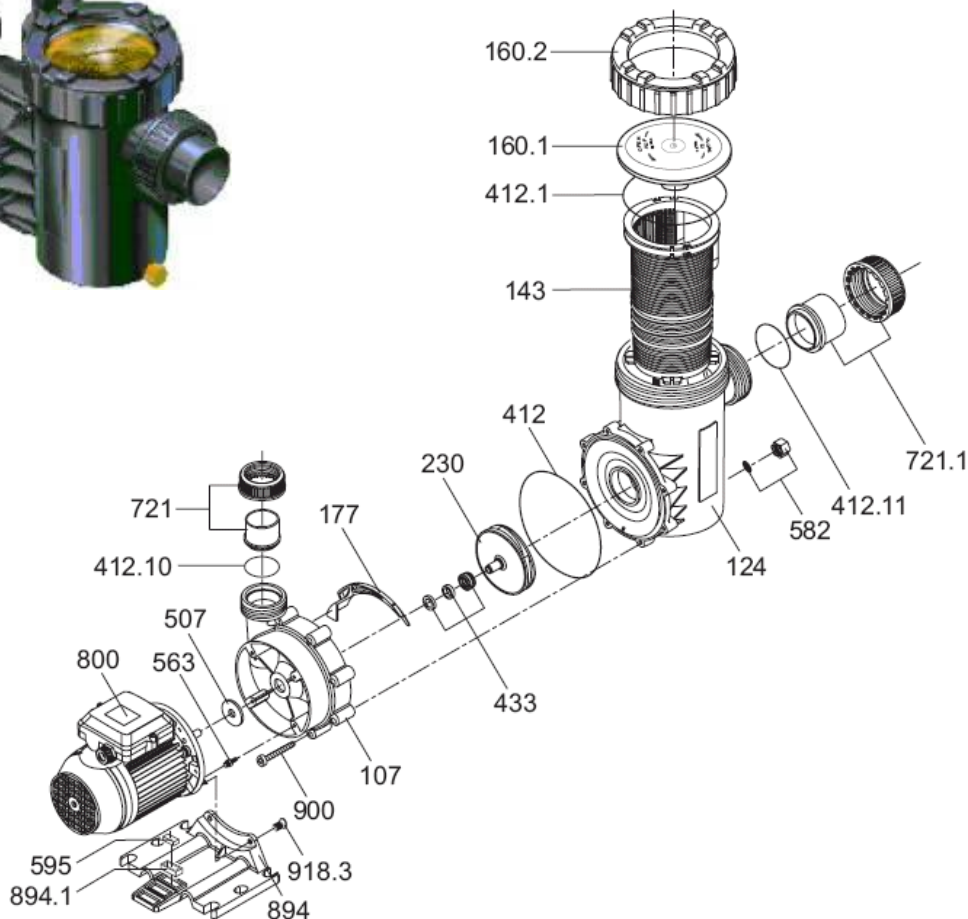

# Pompa AQUA MAXI

Numer części	Nr art.	Cena netto w EUR / szt
107	2901.110.705	<b>63,50</b>
101	2901.110.100	<b>117,94</b>
143	2901.114.300	<b>12,86</b>
160.1	2901.116.010	<b>27,52</b>
160.2	2901.116.020	<b>27,52</b>
177	2901,111,810	<b>12,93</b>
230	2921.123.004	<b>21,24</b>
230	2921.123.005	<b>21,24</b>
230	2921.123.006	<b>21,24</b>
230	2920.723.060	<b>52,99</b>
412	2901.141.200	<b>2,58</b>
412.1	2921.141.210	<b>3,18</b>
412.10	2920.141.252	<b>0,98</b>
412.11	2921.441.210	<b>1,08</b>
433	2920.143.315	<b>30,10</b>
507	2920.850.700	<b>0,81</b>
582	2901.158.200	<b>0,73</b>
595	2920.359.501	<b>0,89</b>
721+421.10	2921.672.100	<b>6,72</b>
721.1+412.11	2921.472.102	<b>7,56</b>
800	2980,030,000	<b>150,60</b>
800	2980,045,010	<b>173,88</b>
800	2980,065,010	<b>189,46</b>
800	2980,080,006	<b>198,98</b>
894	2901.189.400	<b>9,00</b>
894.1	2920.389.410	<b>0,43</b>
900	2921.690.002	<b>2,19</b>
918.30	5879,650,610	<b>0,72</b>