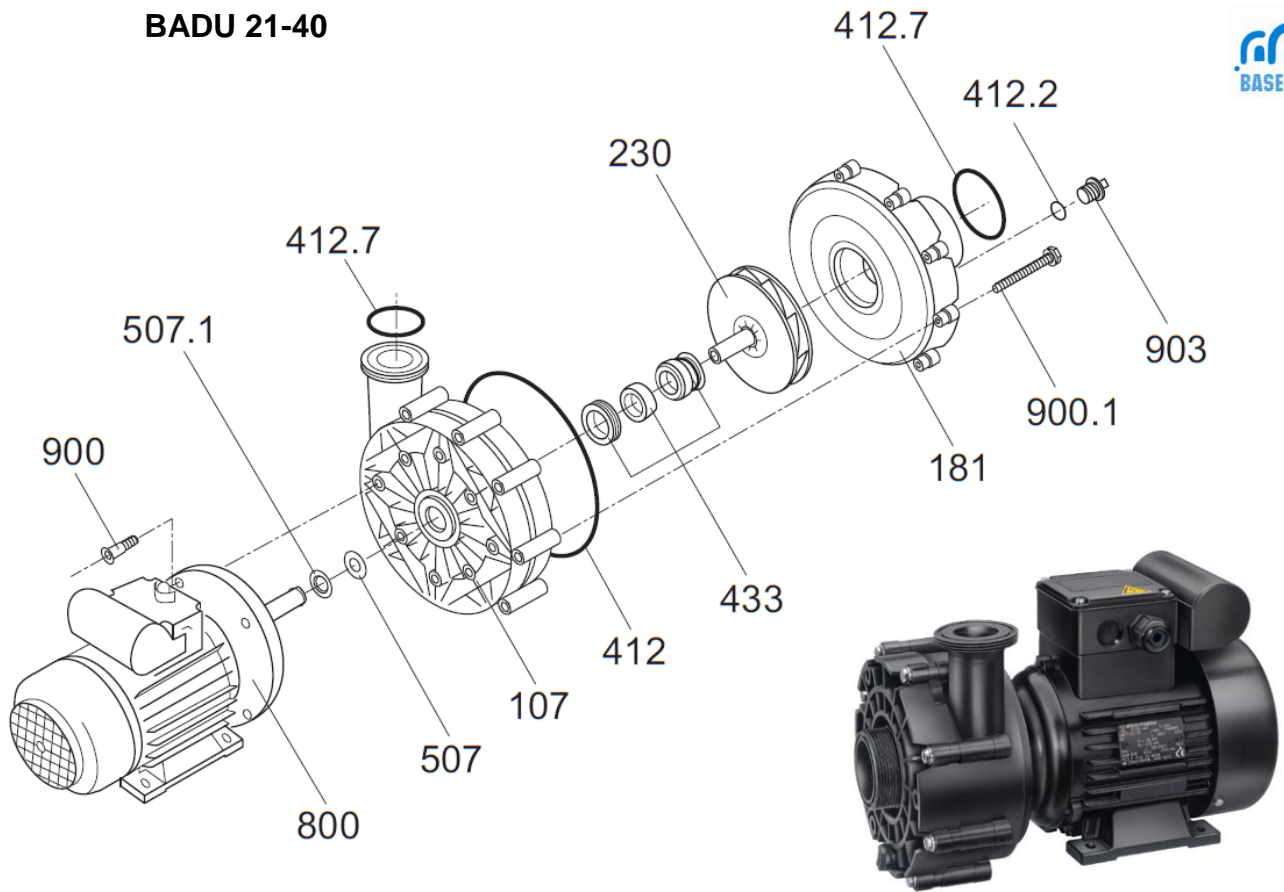

BADU 21-40

Nr części BADU 21-40	Ilość	Art.nr	Cena netto w EUR / szt
107	1	2923.410.704	75,96
107, 21-40/54 do BADU Jet active, active version 2 i 21-40/55 do BADU Jet standard i standard version 2	1	2923.410.705	75,96
181	1	2923.418.100	67,49
181, 21-40/54H do BADU Jet active	1	2307.703.001	133,16
181, 21-40/54H do BADU Jet active version 2	1	2331.005.001	133,16
181, 21-40/55 do BADU Jet standard i standard version 2	1	2307.503.001	193,06
230.1 do BADU 21-40/53 G	1	2923.423.001	61,53
230.1 do BADU 21-40/53H G	1	2923.423.002	106,57
230.1 do BADU 21-40/54 G	1	2923.423.012	61,53
230.1 do BADU 21-40/54 G Dr.		2923.423.003	61,53
230.1 do BADU 21-40/54H do BADU Jet active i active version 2	1	2923.423.013	106,57
230.1 do BADU 21-40/54H G	1	2923.423.004	106,57
230.1 do BADU 21-40/55 G	1	2923.423.005	61,53
230.1 do BADU 21-40/55 do BADU Jet standard i standard ver 2	1	2923.423.041	61,53
230.1 do BADU 21-40/54H G	1	2923.423.022	106,57
230.1 do BADU 21-40/55H9 G PU	1	2923.423.029	106,57
230.1 do BADU 21-40/56 G	1	2923.423.015	61,53
230.1 do BADU 21-40/56H G	1	2923.423.022	106,57
230.1 do BADU 21-40/58 G	1	2923.423.024	61,53
230.1 do BADU 21-40/58H G	1	2923.423.017	106,57
412	1	2923.441.200	2,51
412.2	1	2923.541.220	0,50
412.7	1	2923.441.270	0,95
433	1	2920.143.315	29,29
507	1	2923.450.702	6,03
800	1	-----	na zapytanie
900 - do BADU 21-40/53G+HG i 21-40/54 G+H+HG	4	2923.490.000	1,47
900 - do BADU 21-40/55 + G + H G + H9 G PU, 21-40/56 G + HG und 21-40/58 G+HG	4	2923.490.001	1,31
900.1	8	2923.490.010	0,85
903	1	2923.591.201	0,69