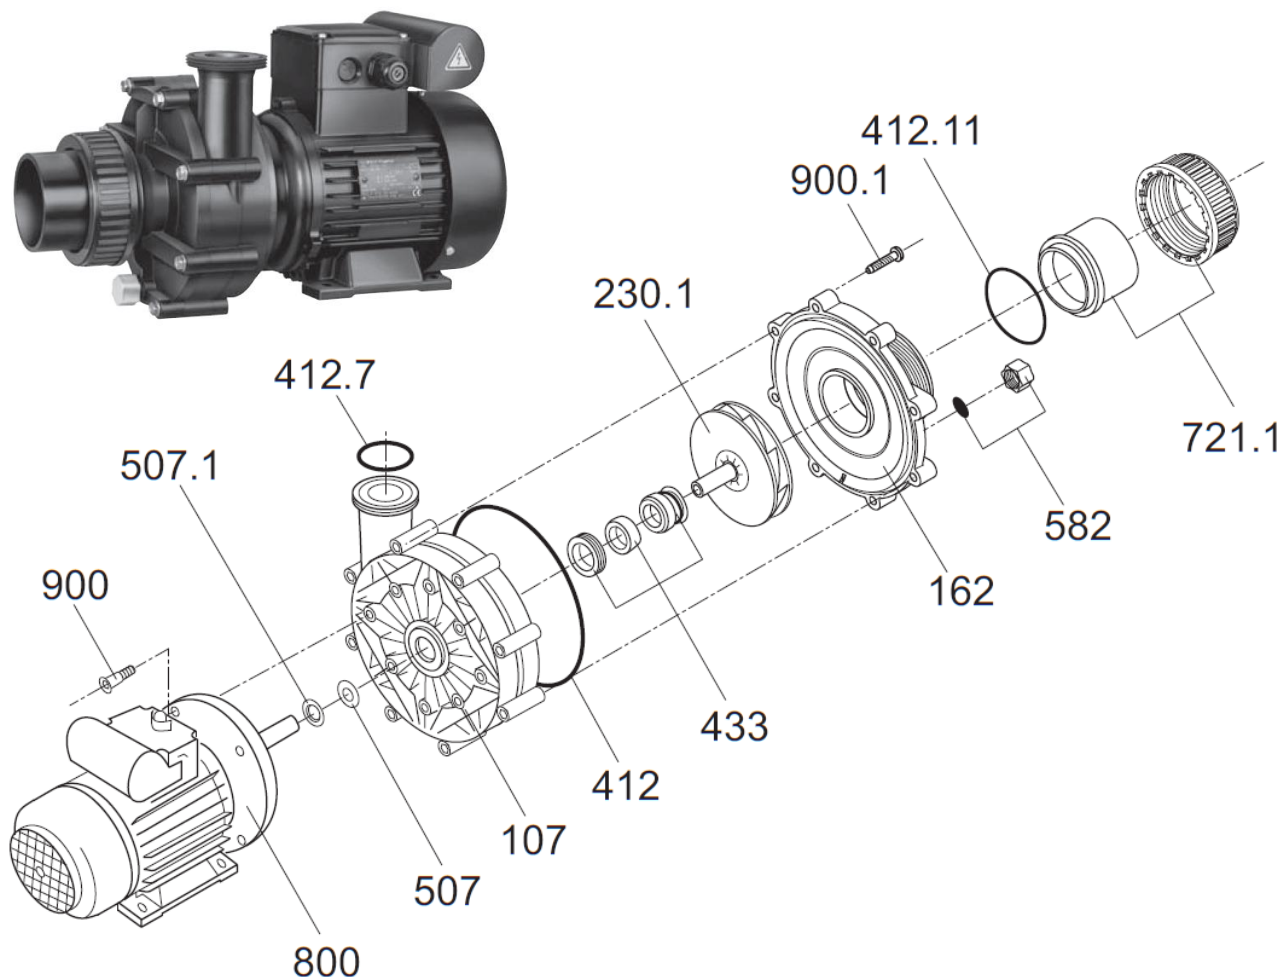

# BADU 21-41

Nr części BADU 21-41	Ilość	Art.nr	Cena netto w EUR / szt
107	1	2923.410.704	<b>75,96</b>
162	1	2901.216.107	<b>63,16</b>
230.1 do BADU 21-41/53 G	1	2923.423.001	<b>61,53</b>
230.1 do BADU 21-41/53H G	1	2923.423.002	<b>106,57</b>
230.1 do BADU 21-41/54 G We.	1	2923.423.012	<b>61,53</b>
230.1 do BADU 21-41/54 G Dr.	1	2923.423.003	<b>61,53</b>
230.1 do BADU 21-41/54H G	1	2923.423.004	<b>106,57</b>
230.1 do BADU 21-41/55 G	1	2923.423.005	<b>61,53</b>
230.1 do BADU 21-41/55H G	1	2923.423.022	<b>106,57</b>
230.1 do BADU 21-41/55H9 G PU	1	2923.423.029	<b>106,57</b>
230.1 do BADU 21-41/56 G	1	2923.423.015	<b>61,53</b>
230.1 do BADU 21-41/56H G	1	2923.423.022	<b>106,57</b>
230.1 do BADU 21-41/58 G	1	2923.423.024	<b>61,53</b>
230.1 do BADU 21-41/58H G	1	2923.423.017	<b>106,57</b>
412	1	2923.441.200	<b>2,51</b>
412.7	1	2923.441.270	<b>0,95</b>
412.11	1	2921.441.210	<b>1,05</b>
433	1	2920.143.315	<b>29,29</b>
507	1	2923.450.702	<b>6,03</b>
582	1	2921.658.200	<b>0,72</b>
721.1 - nakrętka	1	2921.472.111	<b>3,83</b>
721.1 - mufa	1	2921.472.100	<b>2,65</b>
800	1	-----	<b>na zapytanie</b>
900 do BADU 21-41/53 G+HG i 21-41/54 G+HG	4	2923.490.000	<b>1,47</b>
900 do BADU 21-41/55 G + HG + H9 G PU, 21-41/56 G + H G i 21-41/58 G + H G	4	2923.490.001	<b>1,31</b>
900.1	8	2923.490.010	<b>0,85</b>