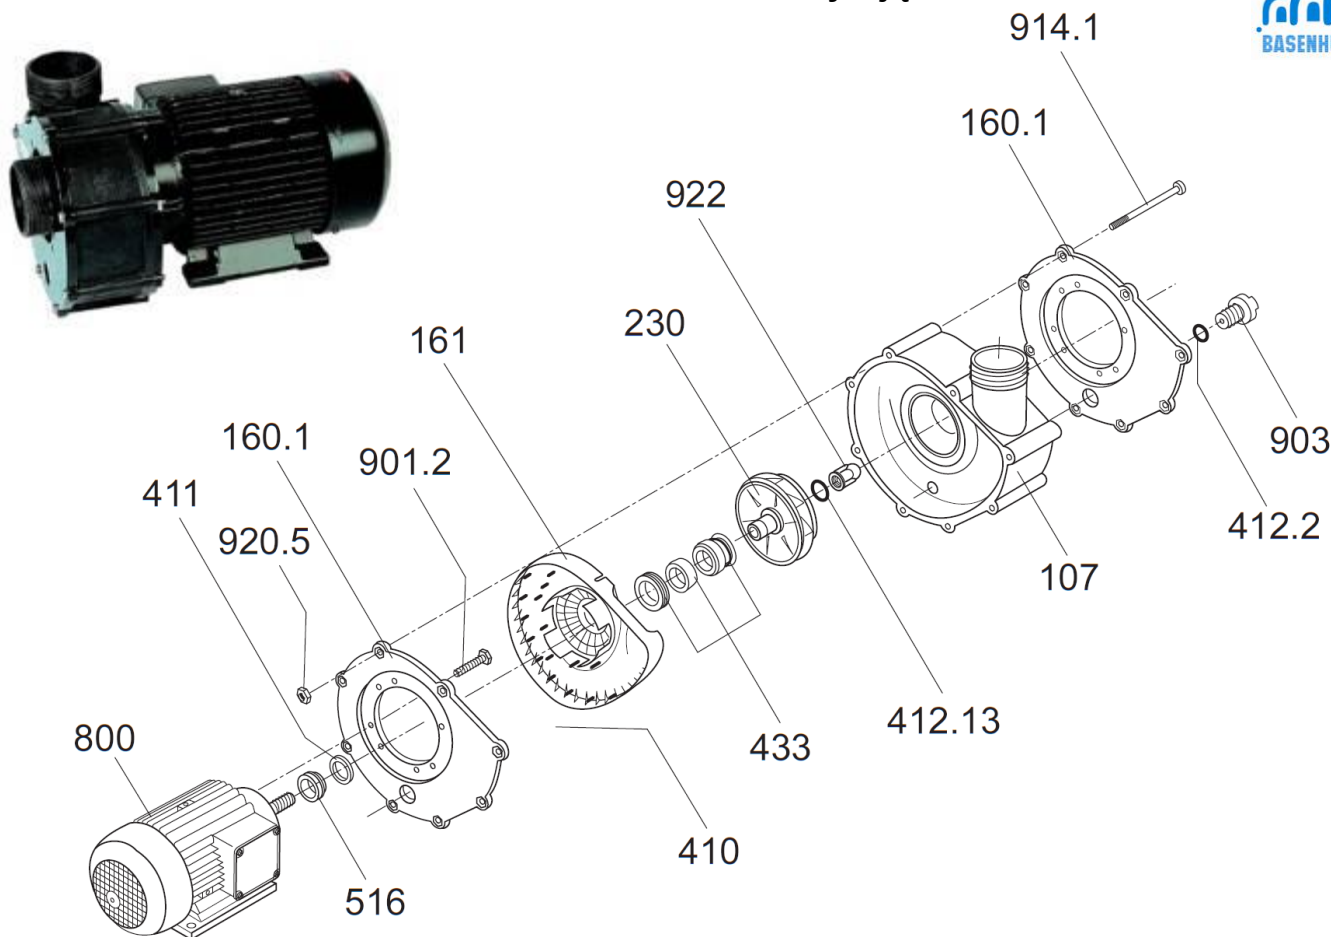

BADU 21-80 NIE samozasysająca

Nr części BADU 21-80	Ilość	Art.nr	Cena netto w EUR / szt
107-złączka 82 mm do 21-80/32, 21-80/31R, 21-80/32R	1	2923.110.711	176,50
107 - złączka 82mm do BADU 21-80/33 i 21-80/34	1	2923.110.713	176,00
107 - gwint do BADU 21-80/32, 21-80/31R i 21-80/32R	1	2923.110.721	176,50
107 - gwint do BADU 21-80/33 G i 21-80/34 G	1	2923.110.723	176,00
160.1	2	2923.116.010	67,72
161	1	2923.116.100	81,99
230.1(+412.13 i 922) do BADU 21-80/31R i 21-80/31R G	1	2923.123.045	98,50
230.1(+412.13 i 922) do 21-80/32R i 21-80/32RG 2,2 kW	1	2902.023.028	98,50
230.1(+412.13 i 922) do 21-80/32 i 21-80/32 2,2 kW	1	2902.023.006	98,50
230.1(+412.13 i 922) do 21-80/33 i 21-80/33G, 230 V	1	2923.123.039	98,50
230.1(+412.13 i 922) do 21-80/33 i 21-80/33G , 400V	1	2923.123.034	98,50
230.1(+412.13 i 922) do BADU 21-80/34 i 21-80/34 G	1	2902.023.008	98,50
410	1	2923.141.000	19,28
411	1	2923.141.100	0,24
412.2	1	2923.541.220	0,50
412.13	1	2923.541.222	1,70
433	1	2920.343.310	36,95
516	1	2921.151.600	1,92
800	1	-----	na zapytanie
901.2	4	5879.330.816	0,27
903	1	2923.591.201	0,69
914.1	8	2920.191.000	0,94
920.5	8	5879.340.600	0,23
922	1	2923.592.202	11,40