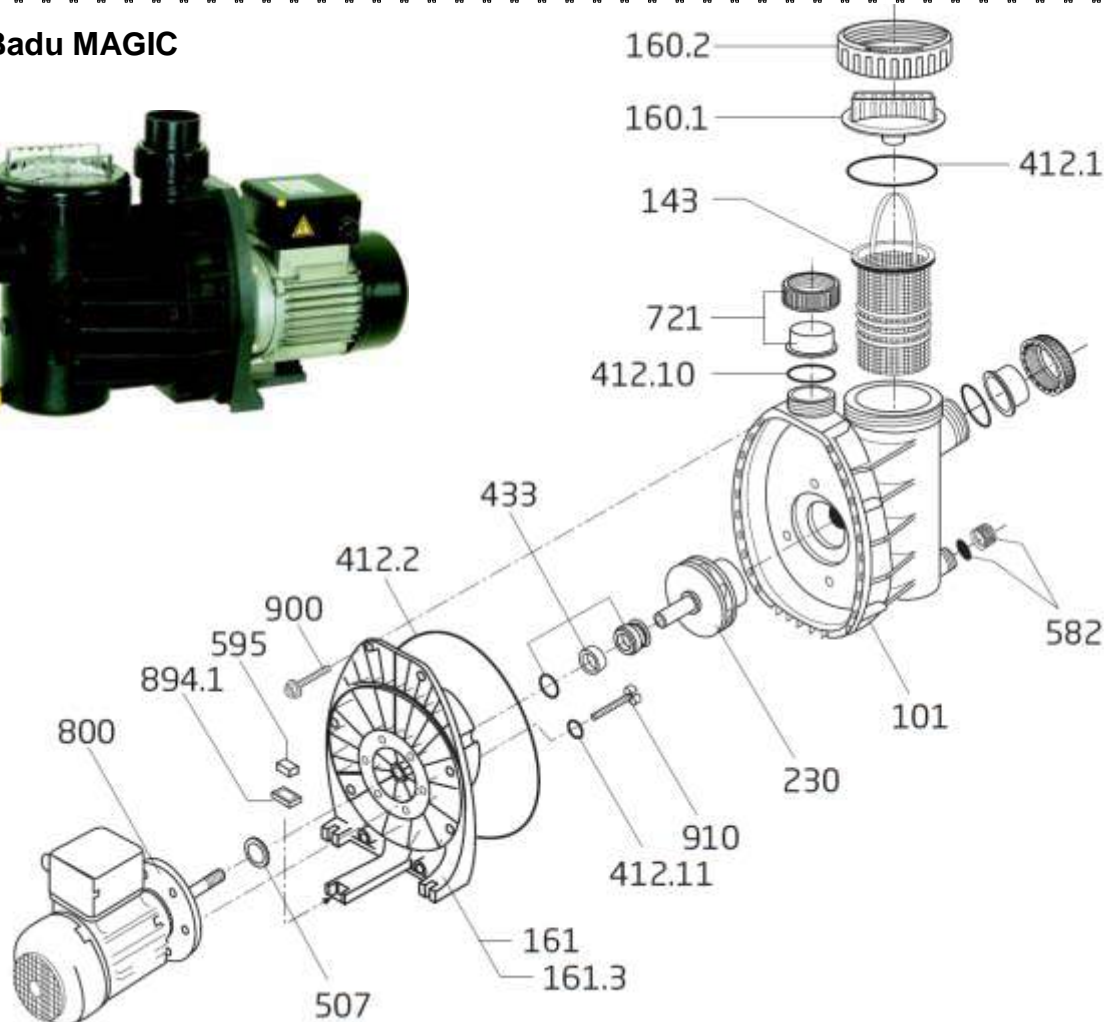

# Badu MAGIC

Nr części Badu MAGIC	Ilość w pompie	Art.nr	Cena netto w EURO / szt
101	1	2921.610.100	75,89
143	1	2920.114.300	7,27
160.1	1	2921.616.010	14,11
160.2	1	2921.616.020	14,11
161	1	2921.616.100	29,09
161.3	1	2921.616.101	29,66
230 dla BADU Magic 4	1	2921.623.001	16,49
230 dla BADU Magic 6	1	2921.623.002	16,49
230 dla BADU Magic 8	1	2921.623.003	16,49
230 dla BADU Magic 11	1	2921.623.004	17,35
412.1	1	2921.641.210	1,94
412.2	1	2921.641.223	3,82
412.10	2	2920.141.252	0,95
412.11	6	2920.141.261	0,69
433	1	2920.143.315	29,30
507	1	2920.850.700	0,78
582	1	2921.658.200	0,72
595	1	2920.359.501	0,86
721 - nakrętka	2	2921.672.111	3,02
721 - tuleja 50mm	2	2921.672.105	2,74
721 - złączka węży	2	2921.672.106	4,90
800 dla Magic 4	1	2191.046.038	209,35
800 dla Magic 6	1	2191.066.038	225,07
800 dla Magic 8	1	2980.040.000	376,34
800 dla Magic 11	1	2190.123.638	348,51
894.1	2	2920.389.410	0,43
900	8	2921.690.002	2,16
910	6	2921.691.000	0,43
412.10 + 721 - kompletne przyłącze		2921.672.120	22,82