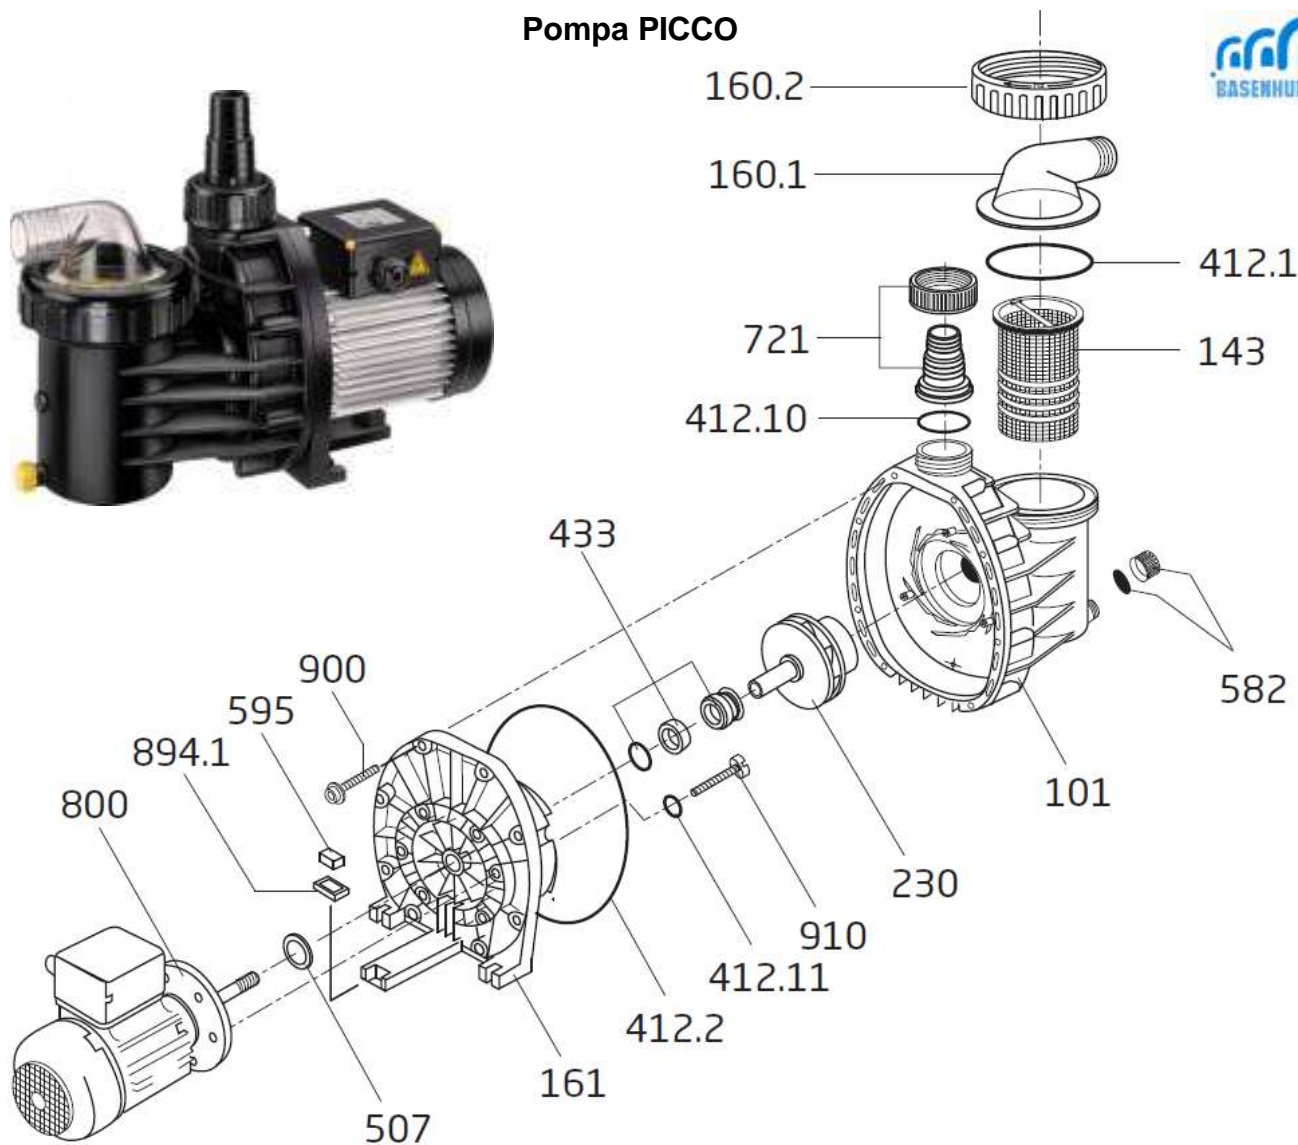

## Pompa PICCO

Nr części Badu PICCO	Ilość w pompie	Art.nr	Cena netto w EURO / szt
101	1	2921.510.100	67,97
143	1	2921.514.300	7,27
160.1.1	1	2921.516.010	28,87
160.2	1	2921.616.020	28,87
161	1	2921.516.100	27,58
230	1	2921.623.001	16,49
412.1	1	2921.641.210	1,94
412.2	1	2921.541.220	3,31
412.10	1	2920.141.252	0,95
412.11	6	2920.141.261	0,69
433	1	2920.143.315	29,30
507	1	2920.850.700	0,78
582	1	2921.658.200	0,72
595	1	2920.359.501	0,86
721 - nakrętka	1	2921.672.111	3,02
721 - złączka węża	1	2921.672.106	4,90
800	1	2980.020.000	209,35
894.1	2	2920.389.410	0,43
900	8	2921.690.002	2,16
910	6	2921.691.000	0,43
412.10 + 721 - kompletne przyłącze	1	2921.672.121	8,78