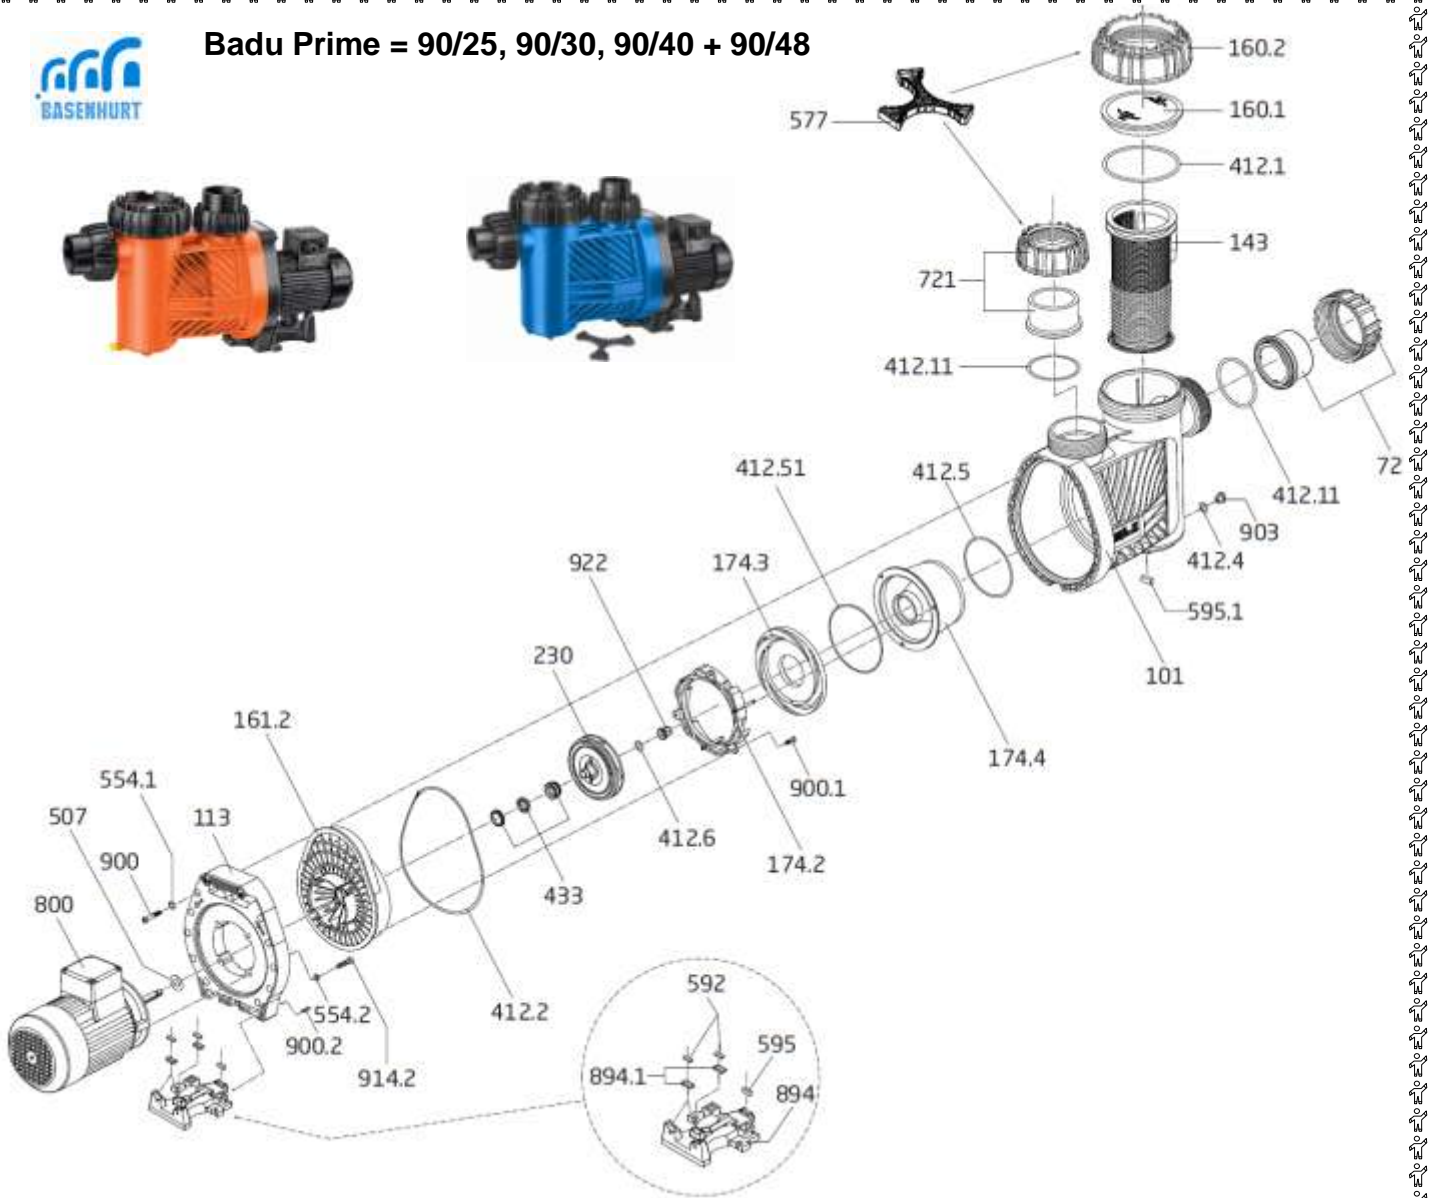

## Badu Prime = 90/25, 90/30, 90/40 + 90/48

Nr części	Ilość w pompie	Art.nr	Cena netto w EURO / szt
101 + 412.4 + 903 - pomarańczowa	1	2921.510.112	374,70
101 + 412.4 + 903 - czarna	1	2921.510.110	374,70
113	1	2921.511.300	81,04
143	1	2921.514.302	26,35
160.1	1	2921.516.012	40,19
160.2	1	2921.516.022	40,19
161.2	1	2921.516.120	46,37
174.2	1	2902.017.425	34,96
174.3	1	2902.017.424	43,06
174.4	1	2902.017.421	75,44
230 - badu 90/25	1	2921.523.014	56,75
230 - badu 90/30	1	2921.623.014	64,04
230 - badu 90/40	1	2921.723.014	65,22
230 - badu 90/48	1	2902.023.003	85,38
412.1	1	2921.541.210	3,60
412.2	1	2921.541.226	5,37
412.4 - od 01/2014	1	2302.002.062	0,39
412.5	1	2920.341.210	2,94
412.6	1	2923.541.222	1,70

## Badu Prime = 90/25, 90/30, 90/40 + 90/48

Nr części	Ilość w pompie	Art.nr	Cena netto w EURO / szt
412.11	2	2921.141.255	1,05
412.51	1	2902.041.251	3,76
433	1	2920.343.310	36,95
507	1	2920.850.702	0,78
554.1	12	5871.250.802	0,40
554.2	4	5871.250.802	0,40
577	1	2902.099.800	19,66
582	1	2921.658.200	0,72
592	2	2902.059.500	3,69
595	1	2901.259.500	0,86
595.1	1	2921.559.500	0,76
721 - nakrętka 75 mm Badu 90/25 i 90/30	2	2902.072.111	33,49
721 - tuleja 75 mm Badu 90/25 i 90/30	2	2902.072.105	9,79
721 - nakrętka 90 mm Badu 90/40 i 90/48	2	2902.072.111	33,49
721 - tuleja 90 mm Badu 90/40 i 90/48	2	2902.072.101	24,06
800	1	na zapytanie	0,00
894	1	2921.589.400	15,31
894.1	8	2920.389.410	0,43