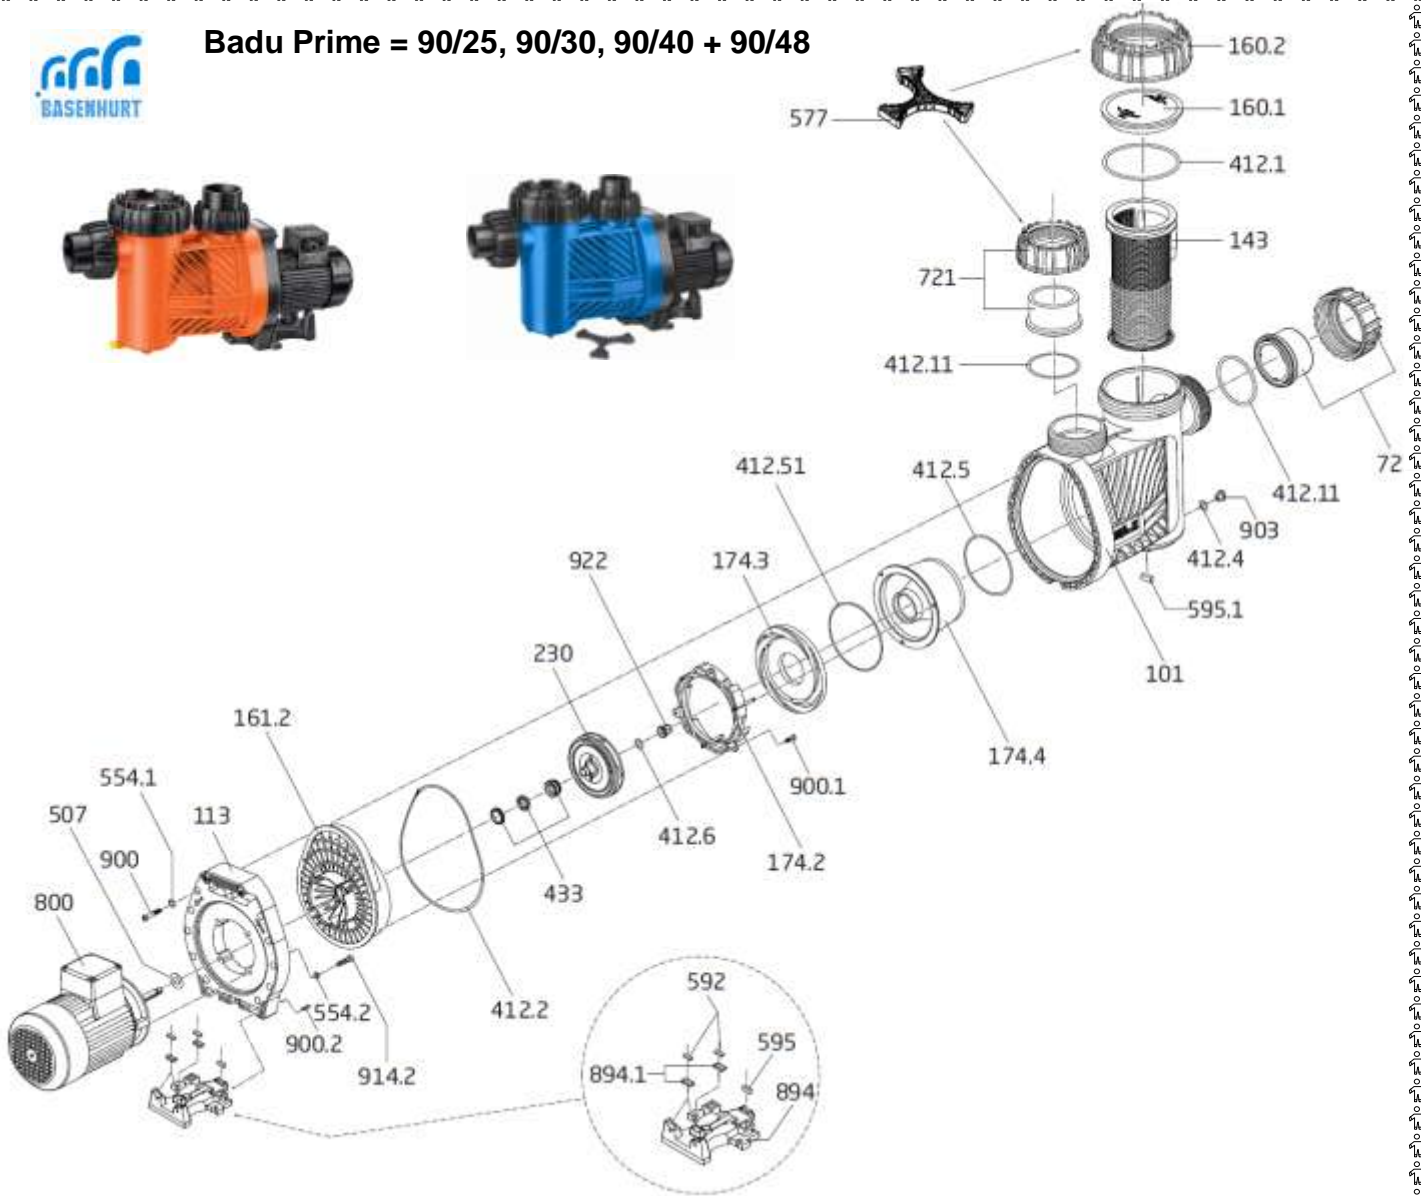

## Badu Prime = 90/25, 90/30, 90/40 + 90/48

Nr części	Ilość w pompie	Art.nr	Cena netto w EURO / szt
101 + 412.4 + 903 - pomarańczowa	1	2921.510.112	374,70
101 + 412.4 + 903 - czarna	1	2921.510.110	374,70
113	1	2921.511.300	81,04
143	1	2921.514.302	26,35
160.1	1	2921.516.012	40,19
160.2	1	2921.516.022	40,19
161.2	1	2921.516.120	46,37
174.2	1	2902.017.425	34,96
174.3	1	2902.017.424	43,06
174.4	1	2902.017.421	75,44
230 - badu 90/25	1	2921.523.014	56,75
230 - badu 90/30	1	2921.623.014	64,04
230 - badu 90/40	1	2921.723.014	65,22
230 - badu 90/48	1	2902.023.003	85,38
412.1	1	2921.541.210	3,60
412.2	1	2921.541.226	5,37
412.4 - od 01/2014	1	2302.002.062	0,39
412.5	1	2920.341.210	2,94
412.6	1	2923.541.222	1,70

## Badu Prime = 90/25, 90/30, 90/40 + 90/48

Nr części	Ilość w pompie	Art.nr	Cena netto w EURO / szt
412.11	2	2921.141.255	1,05
412.51	1	2902.041.251	3,76
433	1	2920.343.310	36,95
507	1	2920.850.702	0,78
554.1	12	5871.250.802	0,40
554.2	4	5871.250.802	0,40
577	1	2902.099.800	19,66
582	1	2921.658.200	0,72
592	2	2902.059.500	3,69
595	1	2901.259.500	0,86
595.1	1	2921.559.500	0,76
721 - nakrętka 75 mm Badu 90/25 i 90/30	2	2902.072.111	33,49
721 - tuleja 75 mm Badu 90/25 i 90/30	2	2902.072.105	9,79
721 - nakrętka 90 mm Badu 90/40 i 90/48	2	2902.072.111	33,49
721 - tuleja 90 mm Badu 90/40 i 90/48	2	2902.072.101	24,06
800	1	na zapytanie	0,00
894	1	2921.589.400	15,31
894.1	8	2920.389.410	0,43