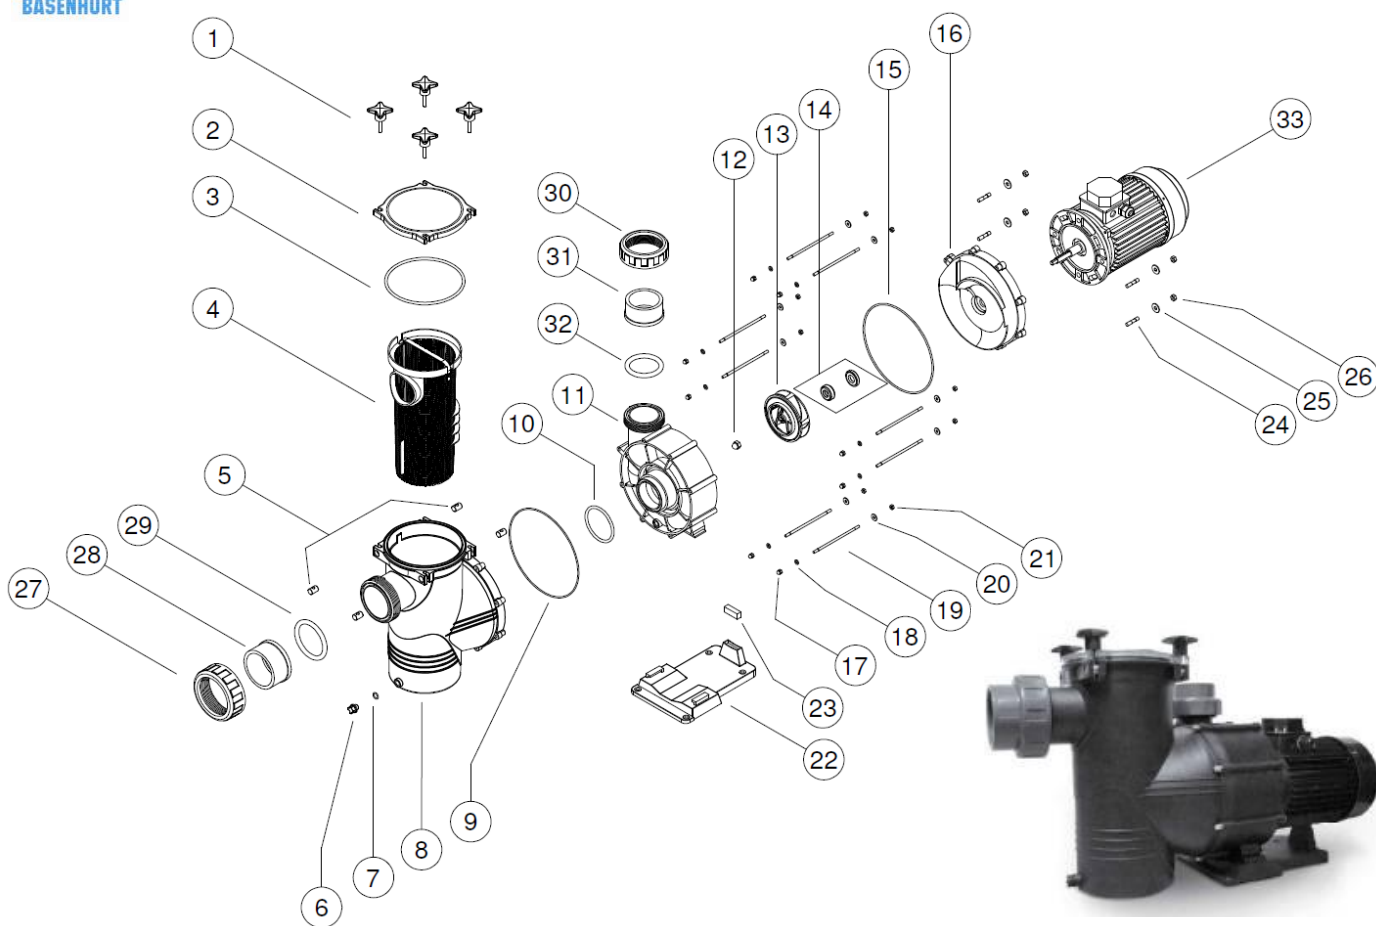

Pompa Big Discovery

Art.nr	Nr części	Cena netto w EURO/szt
HD001000	1	2,73
HD006035	2	17,70
HD021175	3	3,39
HD018025	4	9,36
HD026100	5	3,09
HD036000	6	0,51
HD021100	7	0,15
HD041110	8	68,07
HD021170	9	3,24
HD021180	10	1,89
HD041047	11	44,25
HD031075	12	2,19
HD051140	13 do 2,20kW , 45m ³ /h	10,56
HD051150	13 do 2,90kW , 63m ³ /h	10,56
HD051149	13 do 4,00kW , 72m ³ /h	10,05
HD056010	14	28,59
HD021095	15	3,75
HD061040	16	32,34
HD076055	27+28+29	27,63
HD076030	30+31+32	24,30