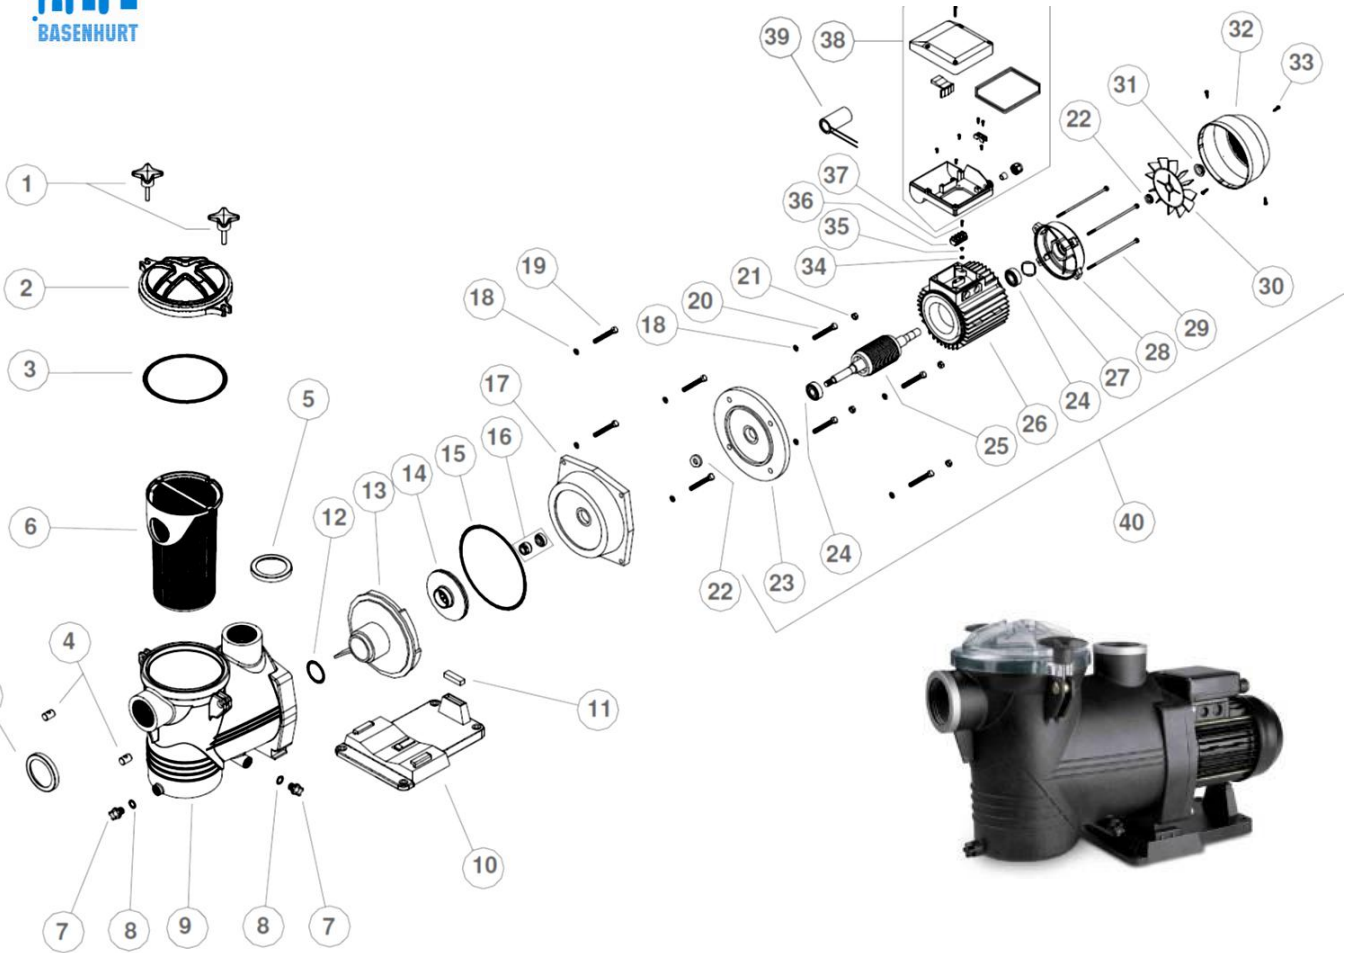

# Pompa Discovery

Art.nr	Nr części	Cena netto w EUR / szt
HD001000	1	2,73
HD006030	2	24,21
HD018020	3	7,32
HD026100	4	2,19
HD081000	5	3,24
HD018020	6	7,32
HD036000	7	0,51
HD021100	8	0,15
HD041105	9	74,88
HD066000	10	12,93
HD071005	11	8,13
HD021040	12	0,69
HD046010	13	1,35
HD051195	14 do 1,5kW , 25m <sup>3</sup> /h	11,25
HD051205	14 do 2,20kW , 28m <sup>3</sup> /h	20,55
HD021190	15	20,55
HD056005	16	20,55
HD061010	17	20,55
	40	20,55