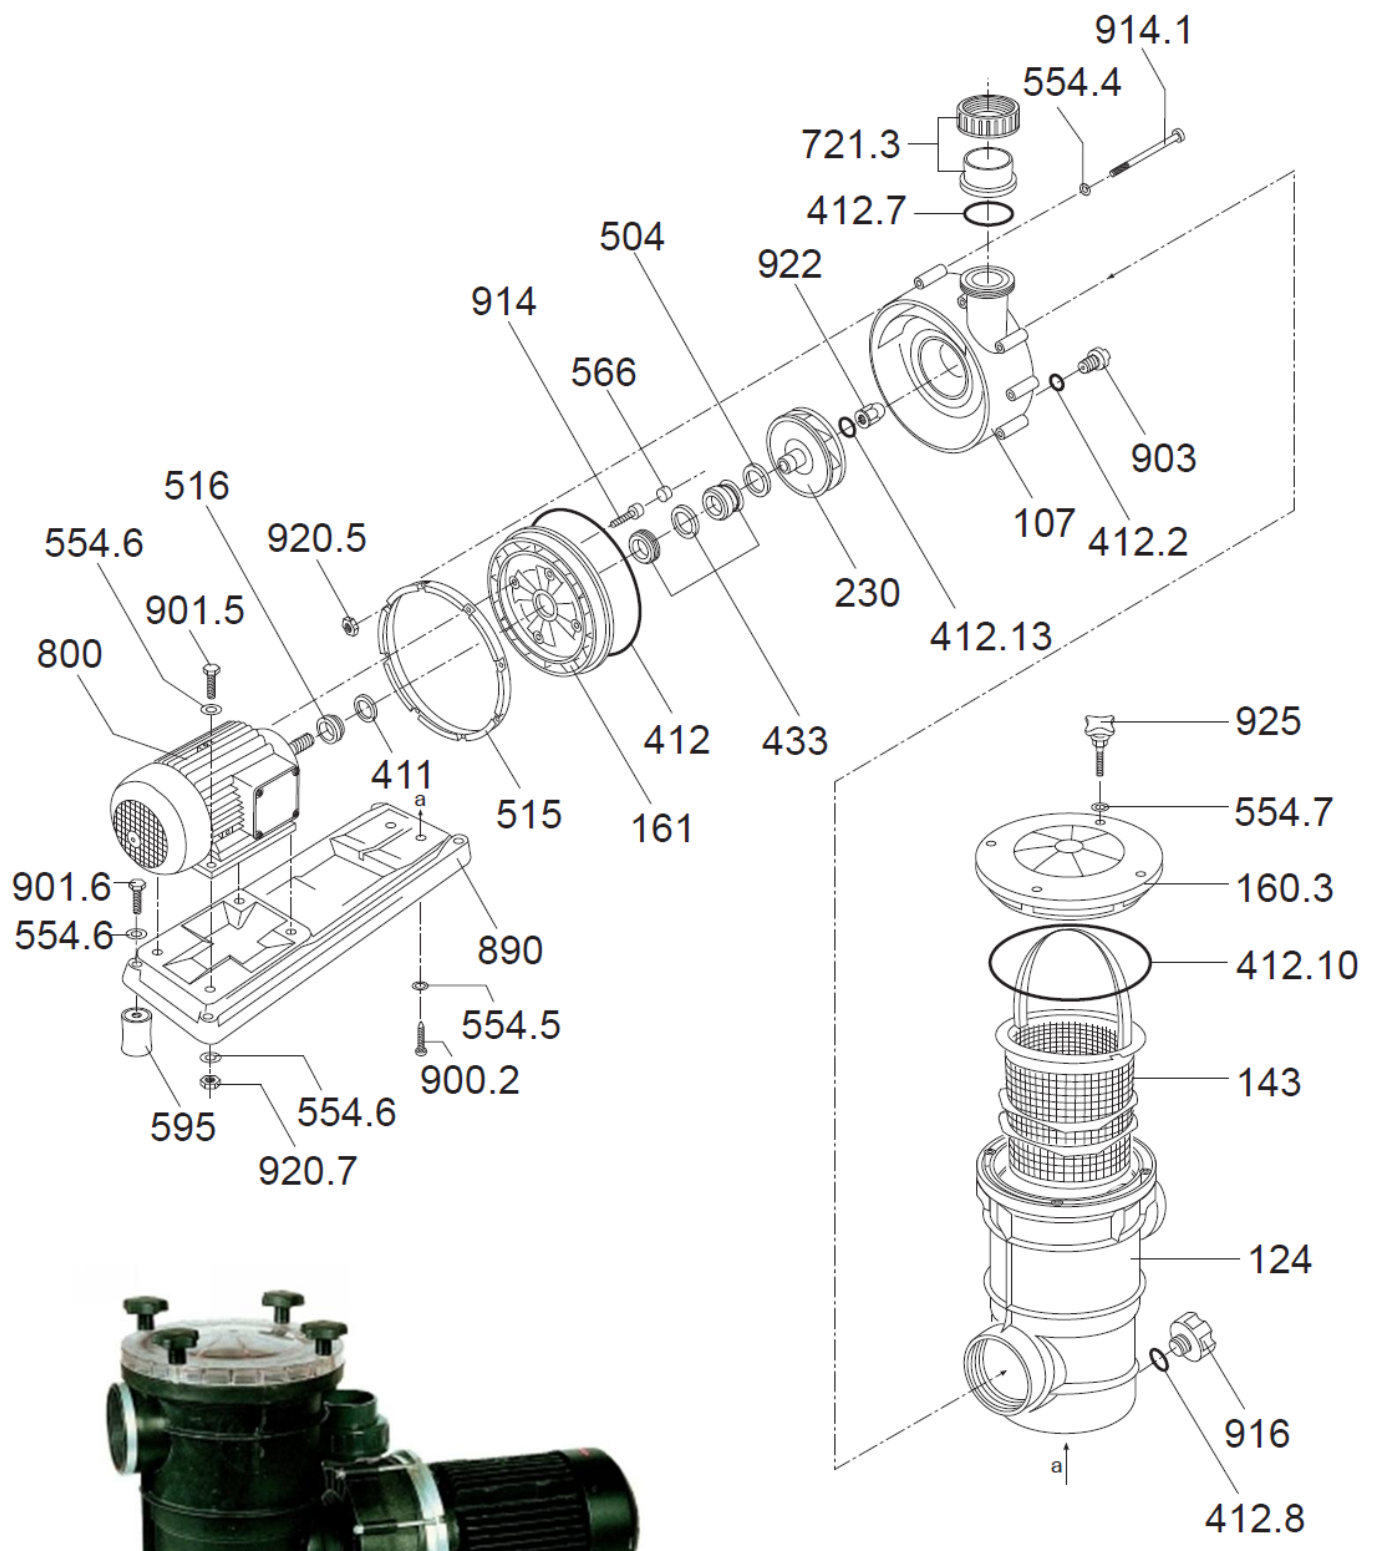

Badu FA 21-50/36 i FA 21-60/45

## Badu FA 21-50/36 i FA 21-60/45

Nr części BADU FA 21-50/36 i FA 21-60/45	Ilość	Art.nr	Cena netto w EUR / szt
107 do FA 21-50/36	1	2923.610.731	94,06
107 do FA 21-60/45	1	2923.610.732	110,04
124	1	2920.912.403	111,80
143	1	2920.914.300	29,29
160.3	1	2920.916.000	89,06
161	1	2923.626.100	81,85
230.1 do FA 21-50/36	1	2923.623.023	75,08
230.1 do FA 21-60/45	1	2923.123.013	85,38
411	1	2923.141.100	0,24
412	1	2920.141.220	3,60
412.2	1	2923.541.220	0,50
412.7	1	2923.641.270	5,89
412.8	1	2922.041.230	0,84
412.10	1	2920.941.210	11,26
412.13	1	2923.541.222	1,70
433	1	2920.343.310	36,95
504	1	2923.650.400	4,64
515	1	2923.651.500	53,44
516	1	2921.151.600	1,92
554.4	8	5871.250.601	0,09
554.5	4	5879.021.040	0,07
554.6	16	5871.250.802	0,42
554.7	4	5871.251.000	0,48
566	4	2923.456.600	1,99
595	4	5074.304.040	5,30
721.3 - mufa	1	5863.374.081	28,48
721.3 - nakrętka	1	5863.390.064	9,20
721.3 - komplet	1	2300.031.000	37,83
800 do FA 21-50/36 od 12/2011	1	2940.220.001	1026,06
800 do FA 21-60/45 od 12/2011	1	2940.260.003	1196,83
890	1	2920.989.001	72,86
900.2	4	2920.990.020	0,43
901.5	4	5879.330.825	0,37
901.6	4	5879.330.816	0,27
903	1	2923.591.201	0,69
914	4	5879.120.816	0,81
914.1	8	2920.191.000	0,94
916	1	2922.091.600	8,47
920.5	8	5879.340.600	0,23
920.7	4	5879.340.810	0,40
922	1	2923.592.202	11,40
925	4	2920.992.501	19,58