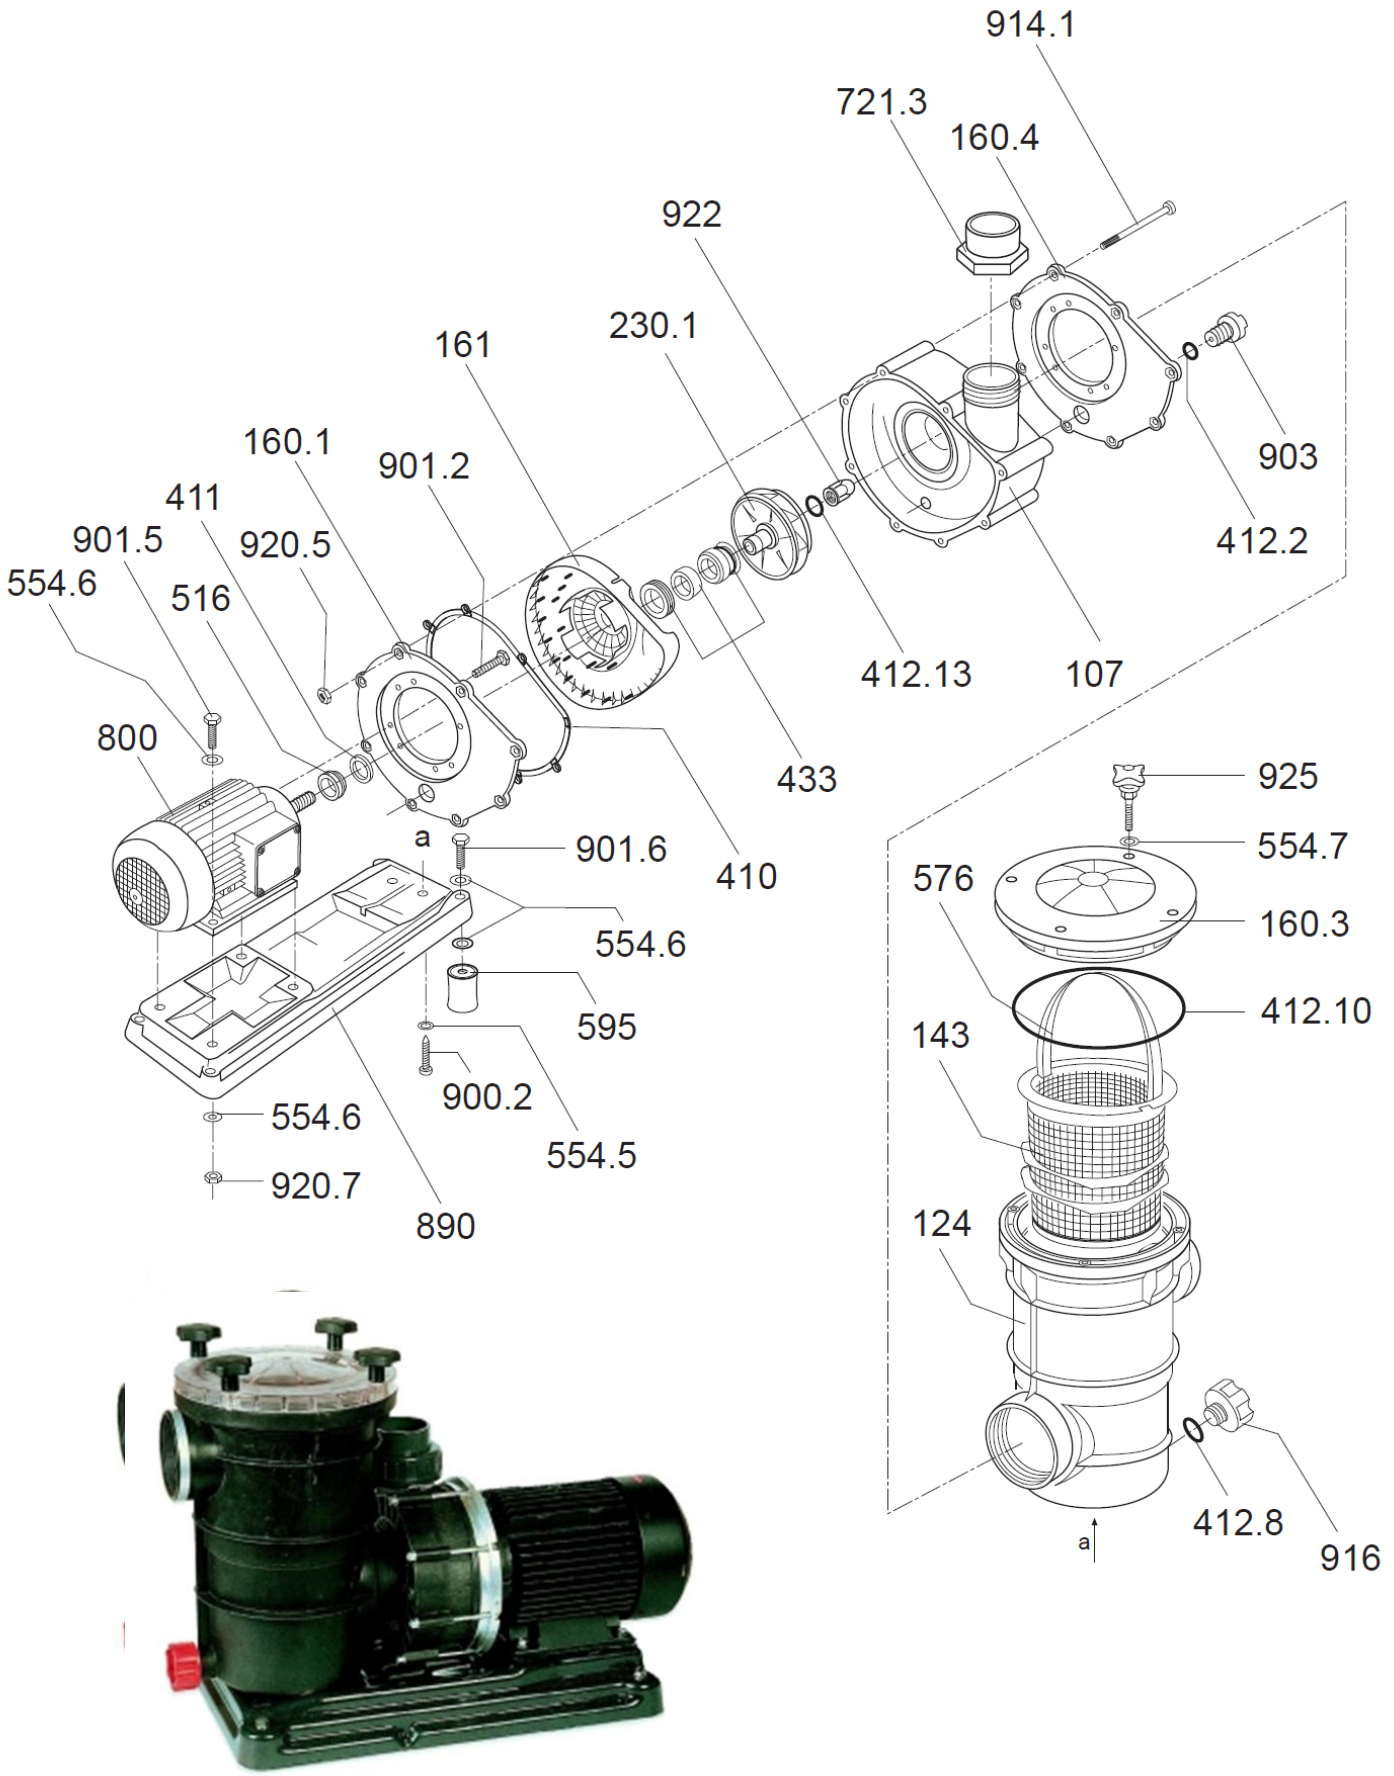

Badu FA 21-80/56

Nr części BADU FA 21-80/56	Ilość	Art.nr	Cena netto w EUR / szt
107	1	2923.110.725	176,00
124	1	2920.912.404	111,80
143	1	2920.914.300	29,29
160.1	1	2923.116.010	67,72
160.3	1	2920.916.000	89,06
160.4	1	2923.116.040	67,72
161	1	2923.116.100	81,99
230.1	1	2923.123.023	85,38
410	1	2923.141.000	19,28
411	1	2923.141.100	0,24
412.2	1	2923.541.220	0,50
412.8	1	2922.041.230	0,84
412.10	1	2920.941.210	11,26
412.13	1	2923.541.222	1,70
433	1	2920.343.310	36,95
516	1	2921.151.600	1,92
554.5	2	5879.021.040	0,07
554.6	16	5879.250.802	0,42
554.7	4	5871.251.000	0,48
595	4	5074.304.040	5,30
721.3	1	2300.028.000	36,36
800	1	2380.336.037	1196,83
890	1	2920.989.001	72,86
900.2	4	2920.990.020	0,43
901.2	4	5879.330.816	0,27
901.5	4	5879.330.830	0,37
901.6	4	5879.330.816	0,27
903	1	2923.591.201	0,69
914.1	8	2920.191.000	0,94
916	1	2922.091.600	8,47
920.5	8	5879.340.600	0,23
920.7	4	5879.340.810	0,40
922	1	2923.592.202	11,40
925	4	2920.992.501	19,58