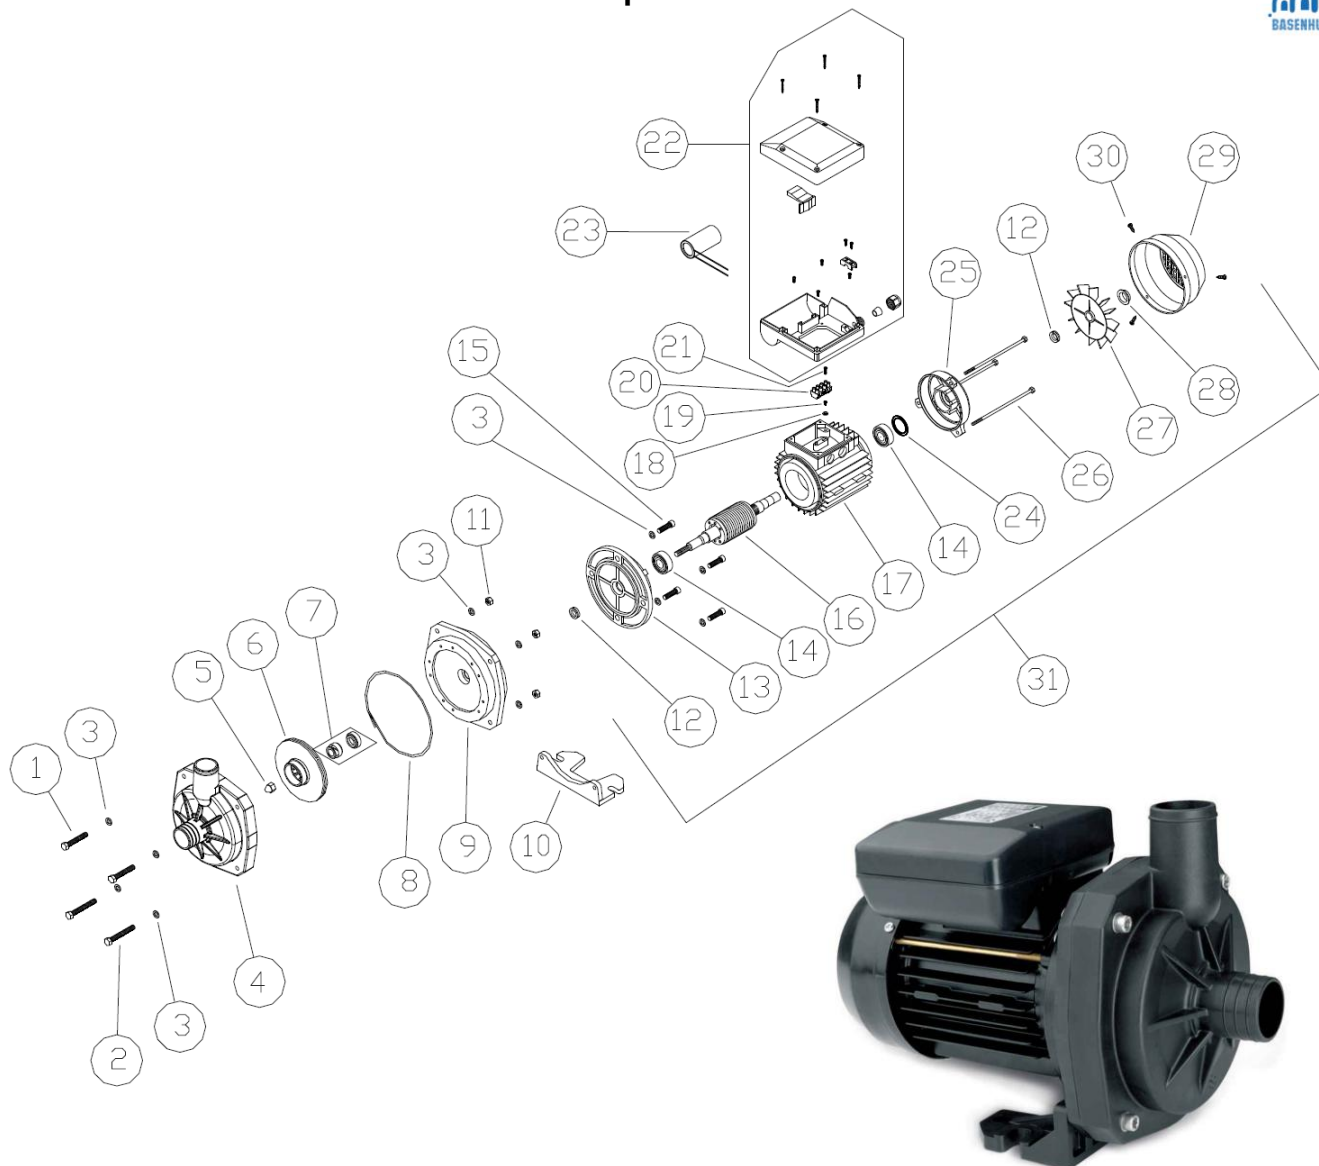

Pompa Hermes

Art.nr	Nr części	Cena netto w EUR / szt
HD026120	1	0,33
HD026020	2	0,33
HD031005	3	0,06
HD041080	4	6,30
HD031070	5	1,26
HD051210	6 do HE25 , 6m3/h	12,93
HD051215	6 do HE33 , 8m3/h	12,93
HD051220	6 do HE50 , 10m3/h	12,93
HD056000	7	9,15
HD021075	8	1,26
HD061025	9	21,42
HD066010	10	3,15
HD031050	11	0,09
	31	na zapytanie