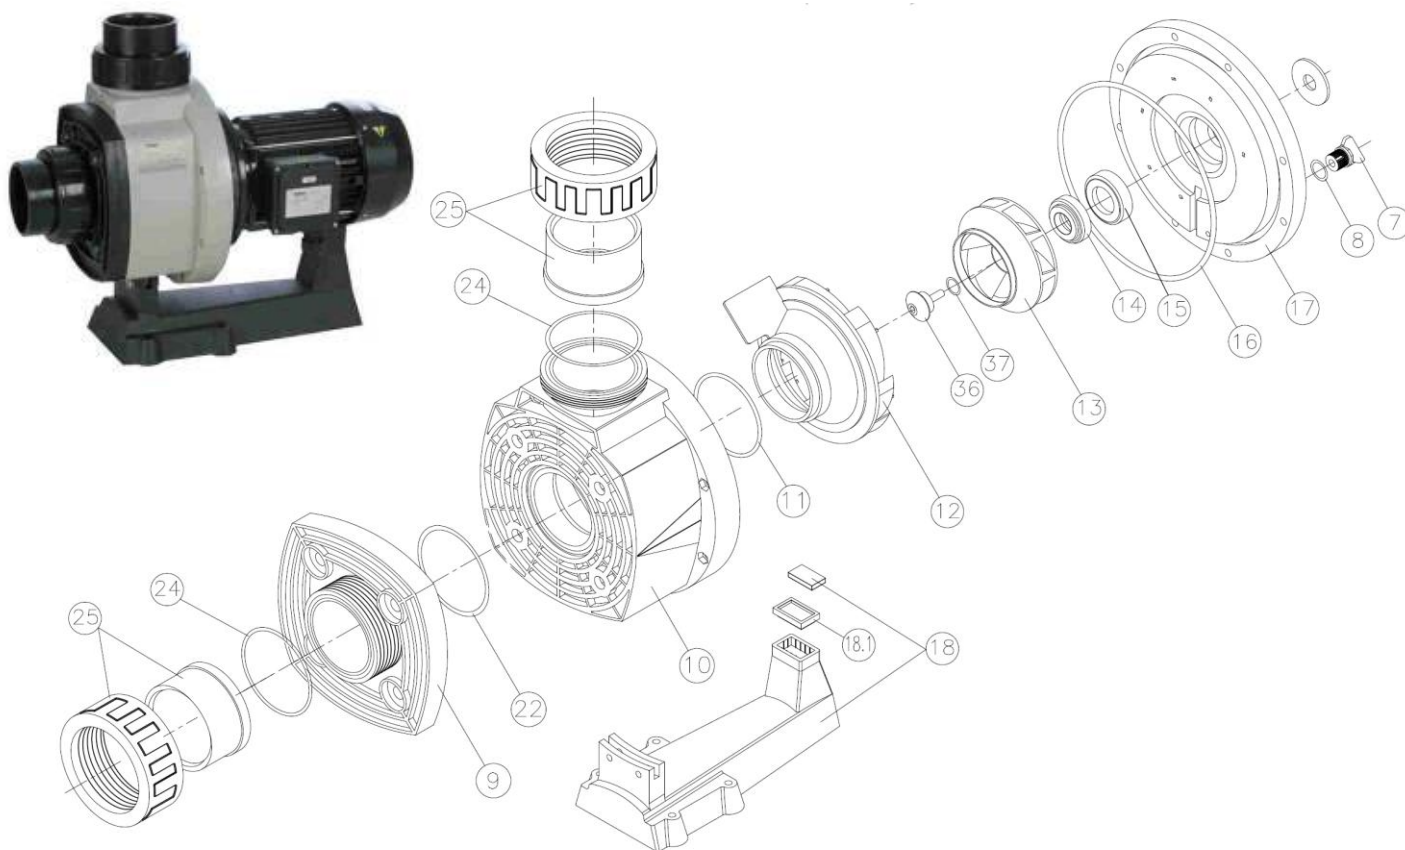

Pompa KA – Karpa– na zapytanie

Art.nr	Nr części
RBH0000.00R	7+8
RBH0004.04R	11+16
RBH0005.03R	14+15+11+16
RBH0006.04R	12
RBH0007.12R	13+36+37 do 2,5 HP=1,84kW
RBH0007.17R	13+36+37 do 3,00 HP=2,21kW
RBH0007.14R	13+36+37 do 3,50 HP=2,57kW
RBH0007.18R	13+36+37 do 4,50 HP=3,31kW
RBH0007.19R	13+36+37 do 5,50 HP=4,05kW
RBH0008.03R	17
RBH0009.02R	18+18.1
RBH0010.06R	10
RBH0012.03R	11
RBH0013.03R	16
RBH0017.00R	22
RBH0018.00R	9
RBH0015.00R	24+25