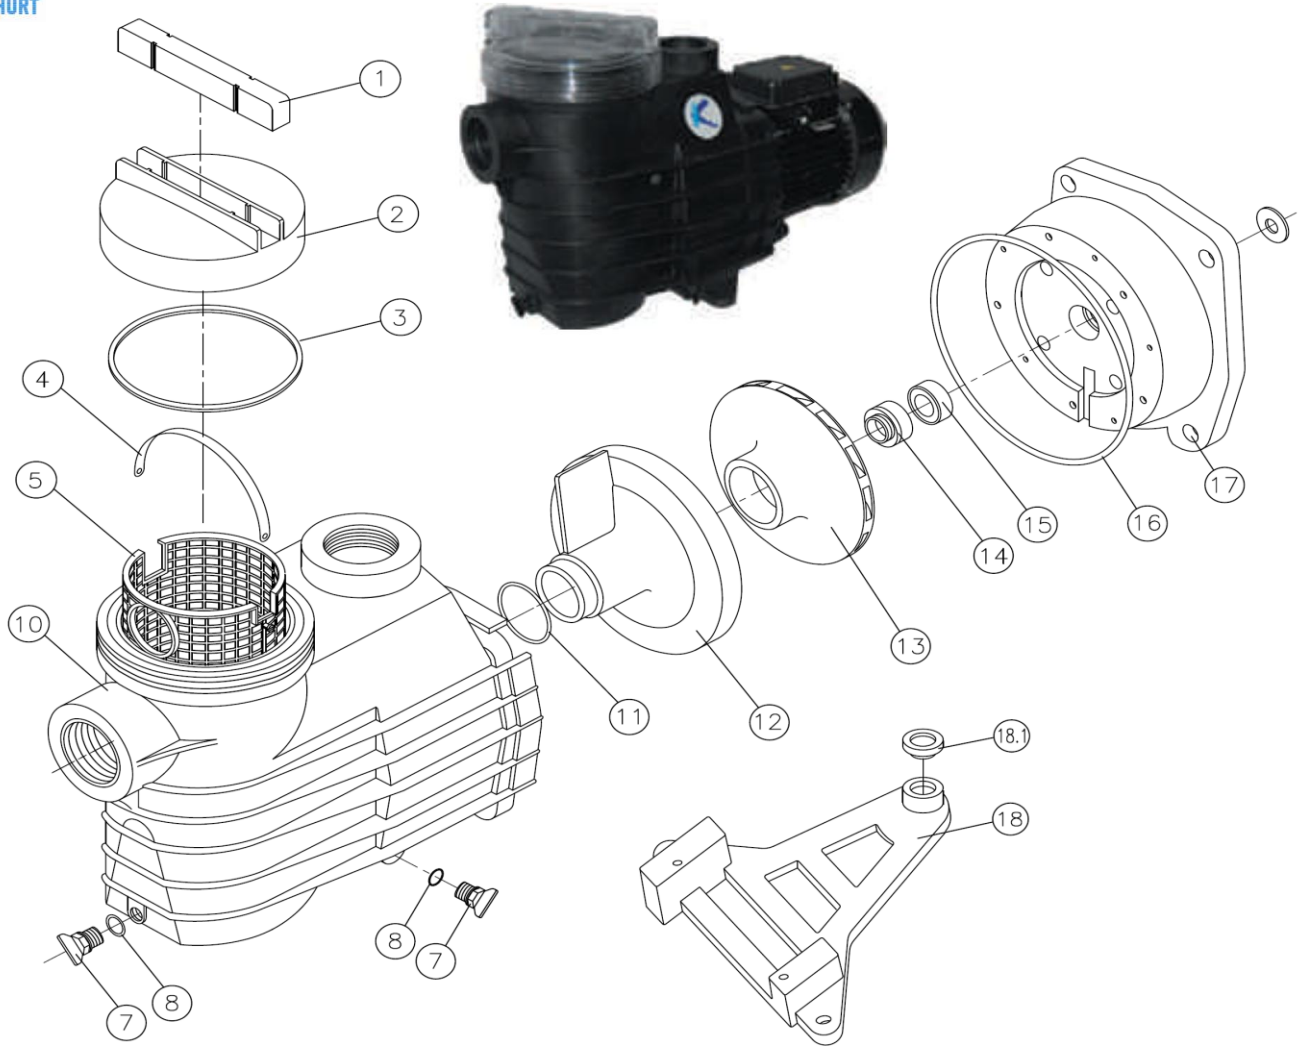

Pompa Kripsol EP – na zapytanie

Art.nr	Nr części
RBH0000.00R	7+8
RBH0002.04R	1+2+3
RBH0003.04R	4+5
RBH0004.03R	11+16
RBH0005.02R	14+15+11+16
RBH0006.03R	12
RBH0007.03R	13 do 0,33 HP=0,24kW
RBH0007.07R	13 do 0,50 HP=0,37kW
RBH0007.05R	13 do 0,75 HP=0,55kW
RBH0007.08R	13 do 1,00 HP=0,74kW
RBH0007.09R	13 do 1,50 HP=1,10kW
RBH0007.10R	13 do 2,00 HP=1,47kW
RBH0007.11R	13 do 3,00 HP=2,21kW
RBH0008.02R	17
RBH0009.01R	18+18.1
RBH0010.04R	10
RBH0011.04R	3
RBH0012.02R	11
RBH0013.02R	16