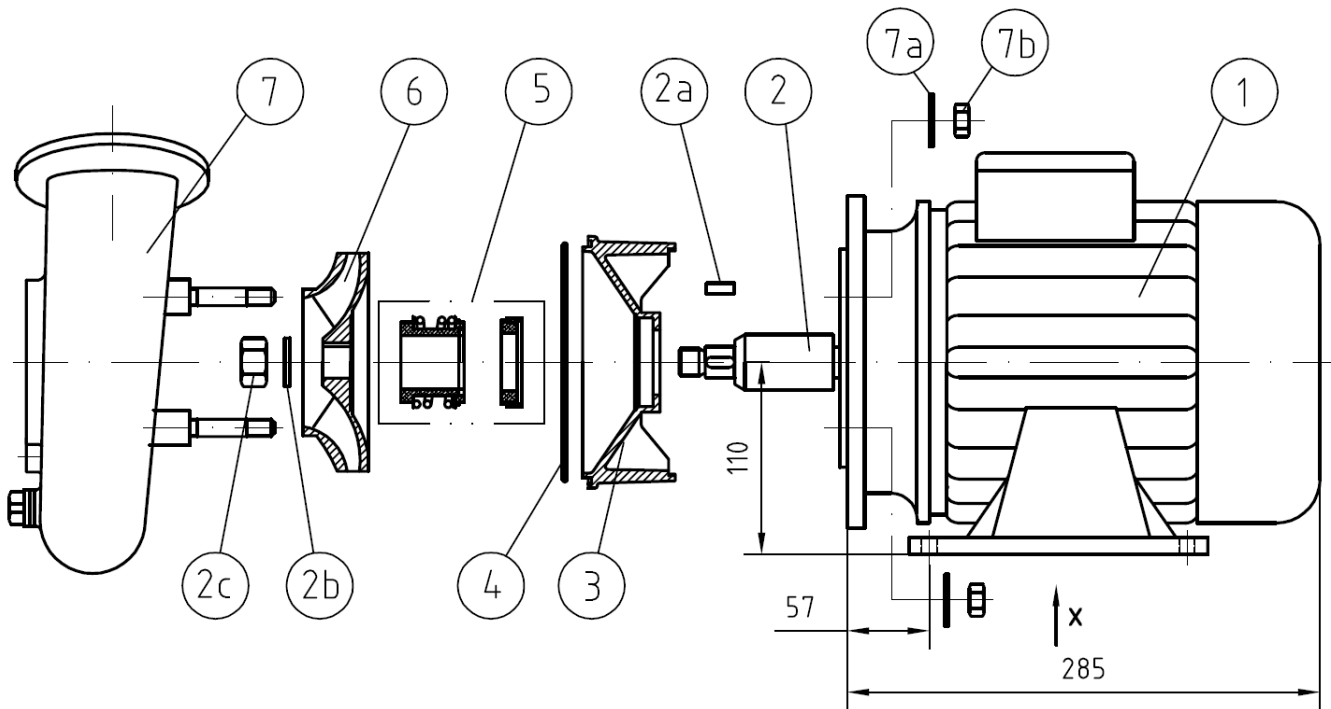

Części dostępne też dla wykonañ do wody słonej – na zapytanie

Pompa H.Lahme z brązu

2,2 kW, 230V typ FB65 Art.7752150

2,6 kW, 400V typ FB65 Art. 7754550

Art.nr	Nr części	Cena netto w EUR / szt
e7771049	1 dla 2,2kW 230V	949,19
e7771050	1 dla 2,6kW 400V	824,38
e7771051	2	59,28
e7771052	2a	4,00
e7771053	2b	2,40
e7771054	2c	5,59
e7771055	3	125,74
e7771056	4	12,52
e7771057	5	161,84
e7771058	6 dla 2,2kW 230V	181,68
e7771059	6 dla 2,6kW 400V	175,30
e7771060	7	355,51
e7771061	7a	2,40
e7771062	7b	2,40

Części dostępne też dla wykonañ do wody słonej – na zapytanie

Pompa H.Lahme z brązu

2,6 kW, 400V typ FB65 Art. 7754250 kompakt

Art.nr	Nr części	Cena netto w EUR / szt
e7771063	1 dla 2,6kW 400V	824,38
e7771064	2	59,28
e7771065	2a	4,00
e7771066	2b	2,40
e7771067	2c	5,59
e7771068	3	125,74
e7771069	4	12,52
e7771070	5	161,84
e7771071	6 dla 2,6kW 400V	175,30
e7771072	7	607,00
e7771073	7a	2,40
e7771074	7b	2,40
e7771075	8	2,40
e7771076	9	2,40
e7771077	10	4,39

Części dostępne też dla wykonañ do wody słonej – na zapytanie

Pompa H.Lahme z brązu

4,0 k i 5,5 kW 400V typ SB80

Art.nr	Nr części	Cena netto w EUR / szt
e7771078	1 dla 4,0 kW	1121,02
e7771079	1 dla 5,5 kW	1530,86
e7771080	2	129,47
e7771081	2a	4,00
e7771082	2b	23,98
e7771083	2c	2,40
e7771084	3	441,96
e7771085	4	15,85
e7771086	5	161,84
e7771087	6 dla 4,0 kW	400,93
e7771088	6 dla 5,5 kW	416,11
e7771089	7	713,02
e7771090	7a	2,40
e7771091	7b	5,33