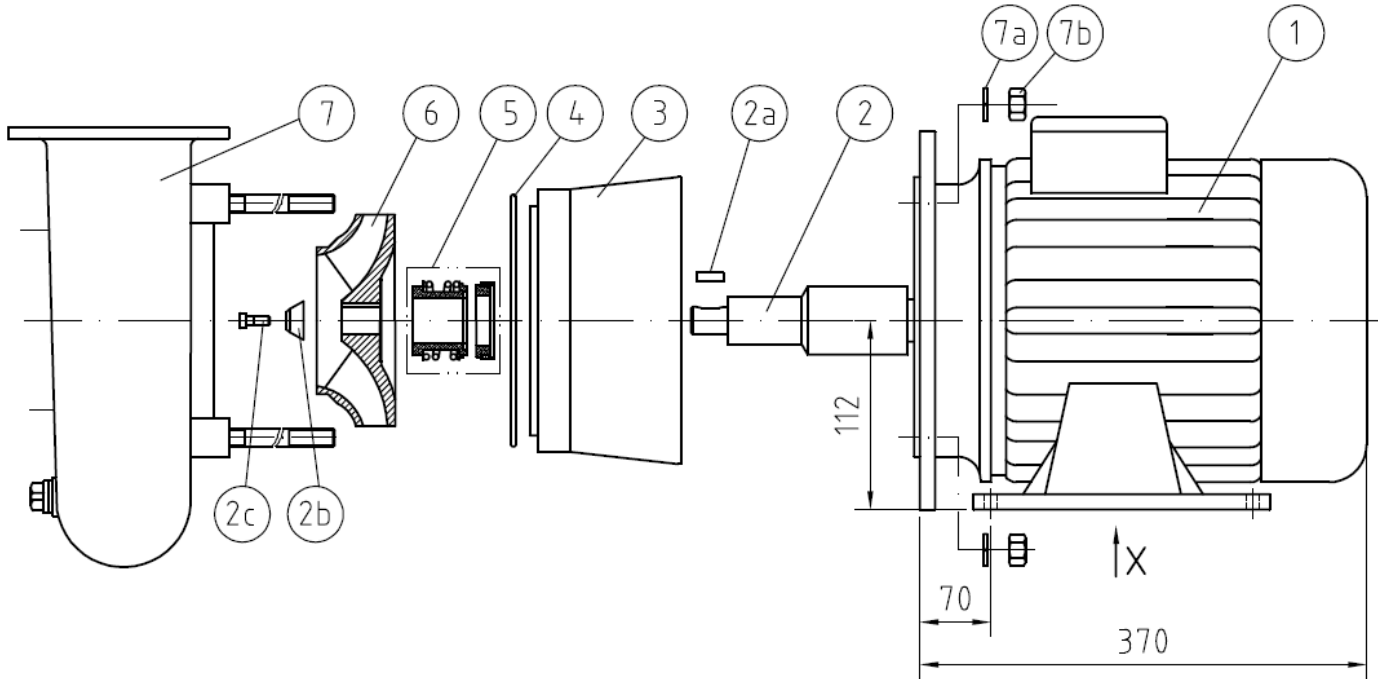

Części dostępne też dla wykonañ do wody słonej – na zapytanie

Pompa H.Lahme z brązu

4,0 k i 5,5 kW 400V typ SB80

Art.nr	Nr części	Cena netto w EUR / szt
e7771078	1 dla 4,0 kW	1121,02
e7771079	1 dla 5,5 kW	1530,86
e7771080	2	129,47
e7771081	2a	4,00
e7771082	2b	23,98
e7771083	2c	2,40
e7771084	3	441,96
e7771085	4	15,85
e7771086	5	161,84
e7771087	6 dla 4,0 kW	400,93
e7771088	6 dla 5,5 kW	416,11
e7771089	7	713,02
e7771090	7a	2,40
e7771091	7b	5,33