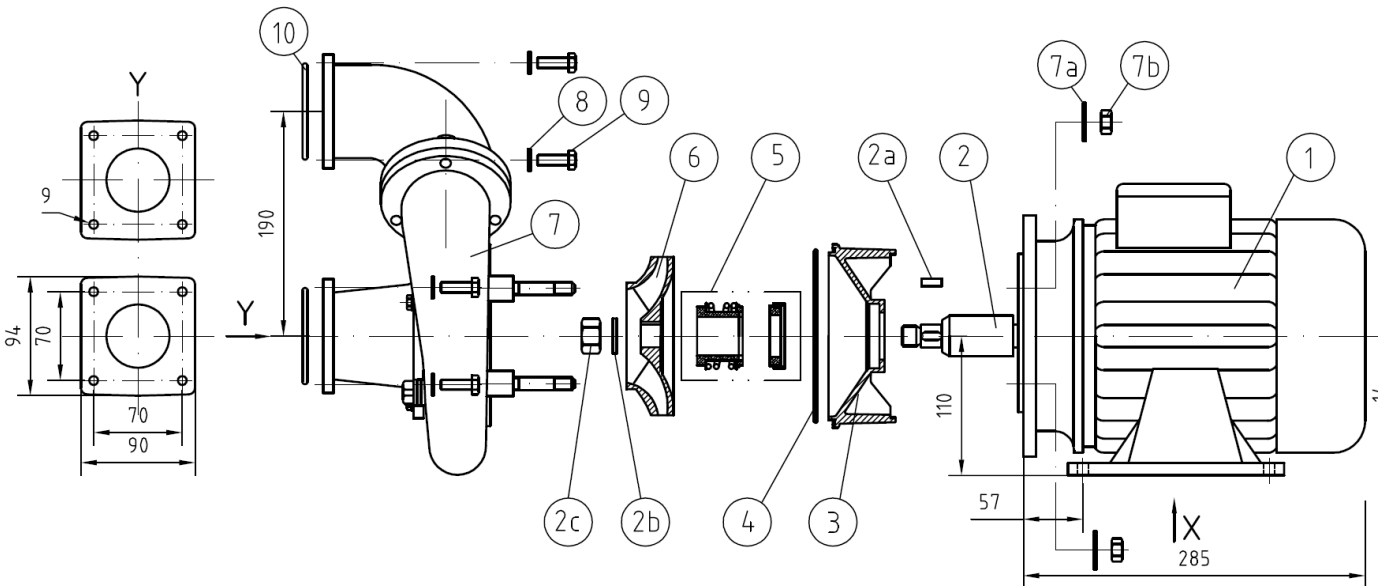

Części dostępne też dla wykonañ do wody słonej – na zapytanie

Pompa H.Lahme z brązu

2,2 kW, 230V typ FB65 Art.7752150

2,6 kW, 400V typ FB65 Art. 7754550

Art.nr	Nr części	Cena netto w EUR / szt
e7771049	1 dla 2,2kW 230V	949,19
e7771050	1 dla 2,6kW 400V	824,38
e7771051	2	59,28
e7771052	2a	4,00
e7771053	2b	2,40
e7771054	2c	5,59
e7771055	3	125,74
e7771056	4	12,52
e7771057	5	161,84
e7771058	6 dla 2,2kW 230V	181,68
e7771059	6 dla 2,6kW 400V	175,30
e7771060	7	355,51
e7771061	7a	2,40
e7771062	7b	2,40

Części dostępne też dla wykonañ do wody słonej – na zapytanie

Pompa H.Lahme z brązu

2,6 kW, 400V typ FB65 Art. 7754250 kompakt

Art.nr	Nr części	Cena netto w EUR / szt
e7771063	1 dla 2,6kW 400V	824,38
e7771064	2	59,28
e7771065	2a	4,00
e7771066	2b	2,40
e7771067	2c	5,59
e7771068	3	125,74
e7771069	4	12,52
e7771070	5	161,84
e7771071	6 dla 2,6kW 400V	175,30
e7771072	7	607,00
e7771073	7a	2,40
e7771074	7b	2,40
e7771075	8	2,40
e7771076	9	2,40
e7771077	10	4,39

Części dostępne też dla wykonañ do wody słonej – na zapytanie

Pompa H.Lahme z brązu

4,0 k i 5,5 kW 400V typ SB80

Art.nr	Nr części	Cena netto w EUR / szt
e7771078	1 dla 4,0 kW	1121,02
e7771079	1 dla 5,5 kW	1530,86
e7771080	2	129,47
e7771081	2a	4,00
e7771082	2b	23,98
e7771083	2c	2,40
e7771084	3	441,96
e7771085	4	15,85
e7771086	5	161,84
e7771087	6 dla 4,0 kW	400,93
e7771088	6 dla 5,5 kW	416,11
e7771089	7	713,02
e7771090	7a	2,40
e7771091	7b	5,33