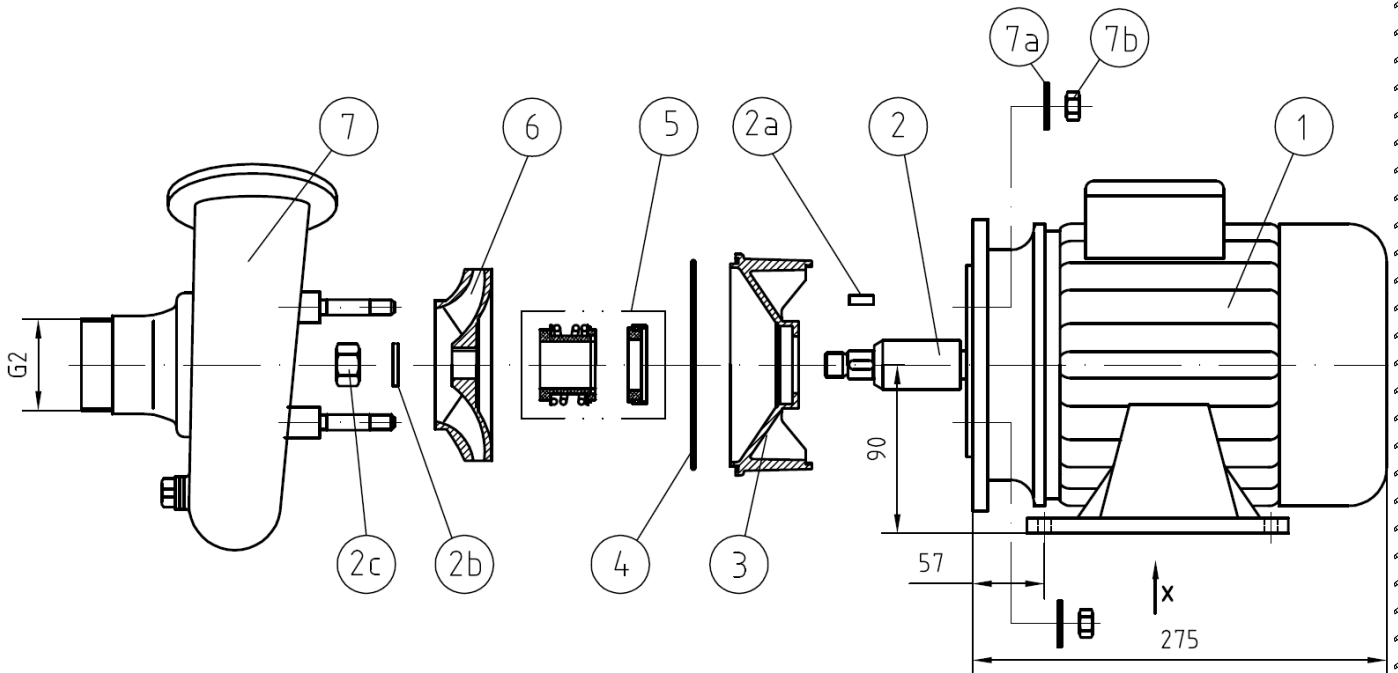

Części dostępne też dla wykonañ do wody słonej – na zapytanie

Pompa H.Lahme z brązu

1,5 kW, 230V typ GSB40 Art. 7752050

2,2 kW, 400V typ GSB40 Art. 7751050

Art.nr	Nr części	Cena netto w EUR / szt
e7771018	1 dla 1,5kW 230V	869,93
e7771019	1 dla 2,2kW 400V	760,04
e7771020	2	59,28
e7771021	2a	4,00
e7771022	2b	2,40
e7771023	2c	5,59
e7771024	3	135,66
e7771025	4	12,52
e7771026	5	161,84
e7771027	6 dla 1,5kW 230V	181,68
e7771028	6 dla 2,2kW 400V	181,68
e7771029	7	290,24
e7771030	7a	2,40
e7771031	7b	2,40

Części dostępne też dla wykonawców do wody słonej – na zapytanie

Pompa H.Lahme z brązu

1,5 kW, 230V typ GSB40 Art. 7751950 kompakt

2,2 kW, 400V typ GSB40 Art. 7751150 kompakt

Art.nr	Nr części	Cena netto w EUR / szt
e7771032	1 dla 1,5kW 230V	869,93
e7771033	1 dla 2,2kW 400V	760,04
e7771034	2	59,28
e7771035	2a	4,00
e7771036	2b	2,40
e7771037	2c	5,59
e7771038	3	125,74
e7771039	4	12,52
e7771040	5	161,84
e7771041	6 dla 1,5kW 230V	181,68
e7771042	6 dla 2,2kW 400V	181,68
e7771043	7	254,54
e7771044	7a	2,40
e7771045	7b	2,40
e7771046	8	2,40
e7771047	9	2,40
e7771048	10	4,39

Części dostępne też dla wykonañ do wody słonej – na zapytanie

Pompa H.Lahme z brązu

4,0 k i 5,5 kW 400V typ SB80

Art.nr	Nr części	Cena netto w EUR / szt
e7771078	1 dla 4,0 kW	1121,02
e7771079	1 dla 5,5 kW	1530,86
e7771080	2	129,47
e7771081	2a	4,00
e7771082	2b	23,98
e7771083	2c	2,40
e7771084	3	441,96
e7771085	4	15,85
e7771086	5	161,84
e7771087	6 dla 4,0 kW	400,93
e7771088	6 dla 5,5 kW	416,11
e7771089	7	713,02
e7771090	7a	2,40
e7771091	7b	5,33