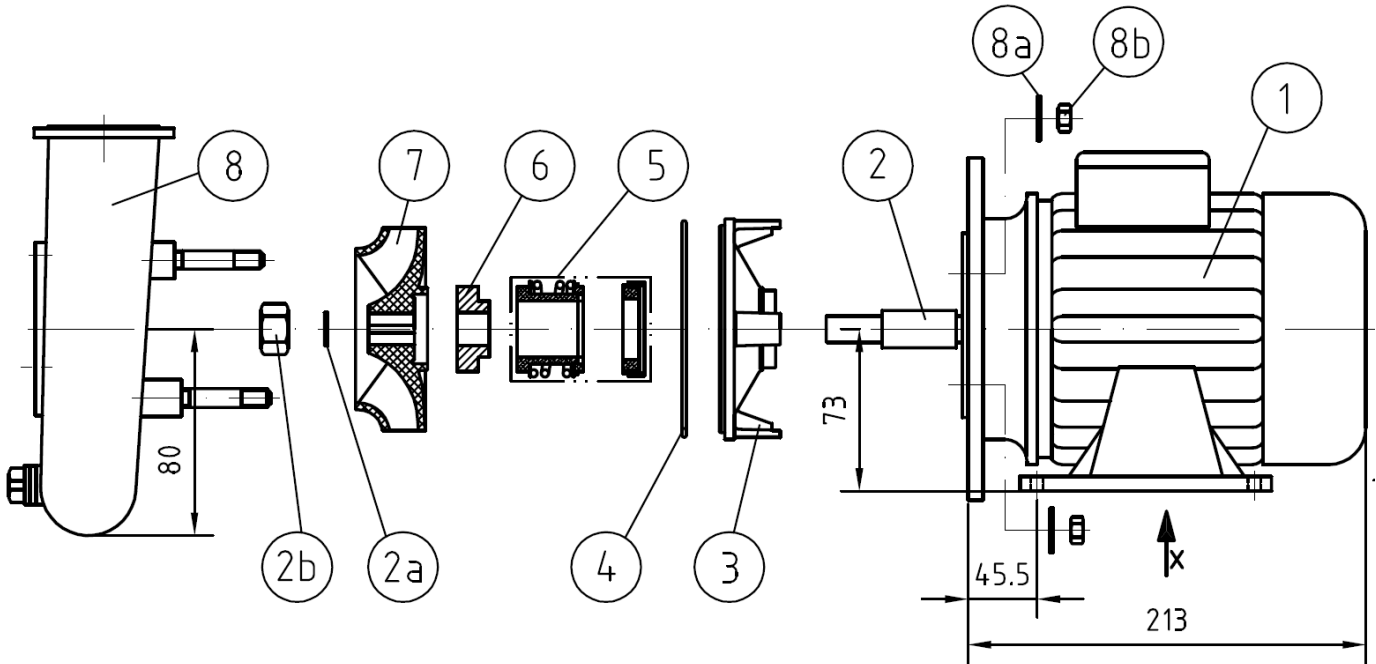

0,5 kW,230V Art. 7200050

1,1kW,230V Art. 7220050

1,1kW,400V Art. 7230050

Art.nr	Nr części	Cena netto w EUR / szt
e7771000	1 dla 0,5 kW 230V	1181,75
e7771001	1 dla 1,1 kW ,230 V	1277,39
e7771002	1 dla 1,1kW 400V	1066,27
e7771003	2	45,55
e7771004	2a	2,40
e7771005	2b	5,33
e7771006	3	82,32
e7771007	4	2,93
e7771008	5	184,49
e7771009	6	14,12
e7771010	7 dla 0,5 kW 230V	189,01
e7771011	7 dla 1,1 kW ,230V	189,01
e7771012	7 dla 1,1kW 400V	189,01
e7771013	8	307,96
e7771014	8a	2,40
e7771015	8b	2,40

Części dostępne też dla wykonañ do wody słonej – na zapytanie