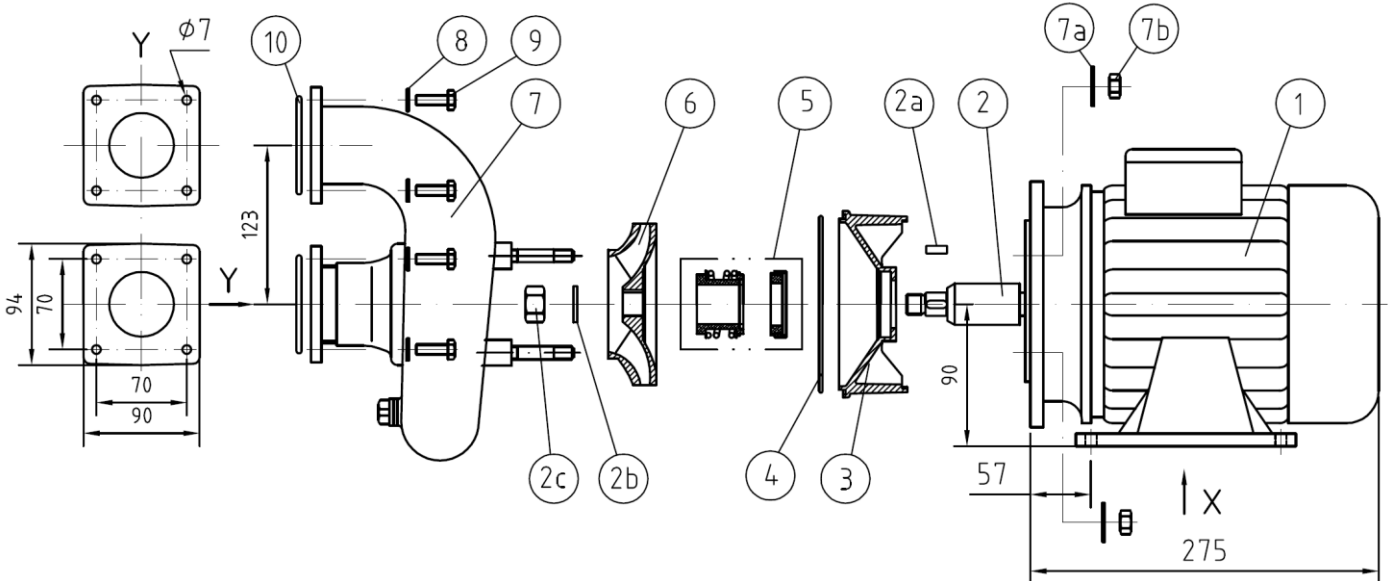

Części dostępne też dla wykonañ do wody słonej – na zapytanie

Pompa H.Lahme z brązu

1,5 kW, 230V typ GSB40 Art. 7752050

2,2 kW, 400V typ GSB40 Art. 7751050

Art.nr	Nr części	Cena netto w EUR / szt
e7771018	1 dla 1,5kW 230V	869,93
e7771019	1 dla 2,2kW 400V	760,04
e7771020	2	59,28
e7771021	2a	4,00
e7771022	2b	2,40
e7771023	2c	5,59
e7771024	3	135,66
e7771025	4	12,52
e7771026	5	161,84
e7771027	6 dla 1,5kW 230V	181,68
e7771028	6 dla 2,2kW 400V	181,68
e7771029	7	290,24
e7771030	7a	2,40
e7771031	7b	2,40

Części dostępne też dla wykonawców do wody słonej – na zapytanie

Pompa H.Lahme z brązu

1,5 kW, 230V typ GSB40 Art. 7751950 kompakt

2,2 kW, 400V typ GSB40 Art. 7751150 kompakt

Art.nr	Nr części	Cena netto w EUR / szt
e7771032	1 dla 1,5kW 230V	869,93
e7771033	1 dla 2,2kW 400V	760,04
e7771034	2	59,28
e7771035	2a	4,00
e7771036	2b	2,40
e7771037	2c	5,59
e7771038	3	125,74
e7771039	4	12,52
e7771040	5	161,84
e7771041	6 dla 1,5kW 230V	181,68
e7771042	6 dla 2,2kW 400V	181,68
e7771043	7	254,54
e7771044	7a	2,40
e7771045	7b	2,40
e7771046	8	2,40
e7771047	9	2,40
e7771048	10	4,39

Części dostępne też dla wykonañ do wody słonej – na zapytanie

Pompa H.Lahme z brązu

4,0 k i 5,5 kW 400V typ SB80

Art.nr	Nr części	Cena netto w EUR / szt
e7771078	1 dla 4,0 kW	1121,02
e7771079	1 dla 5,5 kW	1530,86
e7771080	2	129,47
e7771081	2a	4,00
e7771082	2b	23,98
e7771083	2c	2,40
e7771084	3	441,96
e7771085	4	15,85
e7771086	5	161,84
e7771087	6 dla 4,0 kW	400,93
e7771088	6 dla 5,5 kW	416,11
e7771089	7	713,02
e7771090	7a	2,40
e7771091	7b	5,33