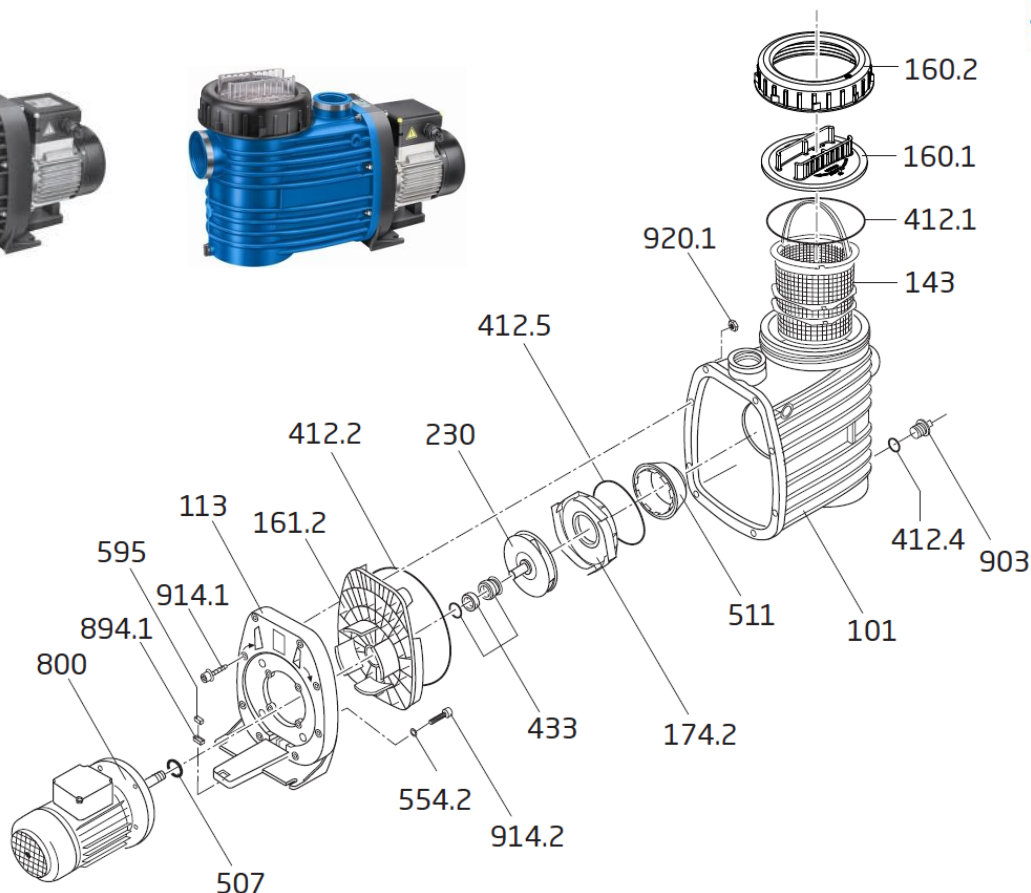

MAGNA / BETTAR / BADU TOP

Nr części BETTAR	Ilość w pompie	Art.nr	Cena netto w EUR / szt
101 + 914.1 x 8 szt	1	2921.110.125	100,14
113	1	2921.111.305	35,50
143	1	2920.314.300	12,53
160.1	1	2921.116.011	14,76
160.2	1	2921.116.021	14,76
161.2	1	2921.116.125	23,62
174.2	1	2920.117.420	14,33
230 do BETTAR 8	1	2921.123.004	20,66
230 do BETTAR 12	1	2921.123.005	20,66
230 do BETTAR 14	1	2921.123.006	20,66
230 do BETTAR 20	1	2920.423.000	53,71
230 do BETTAR 25	1	2920.523.000	60,19
412.1	1	2921.141.215	1,87
412.2	1	2921.141.220	3,96
412.4	1	2302.002.062	0,39
412.5	1	2921.141.255	1,05
433	1	2920.143.315	29,30
507	1	2921.150.700	0,29
511	1	2921.151.105	10,80
554.2	4	5871.250.802	0,40
595	1	2920.359.501	0,86
800 do Bettar 8	1	2190.083.638	268,63
800 do Bettar 12	1	2190.123.638	348,51
800 do Bettar 14	1	2190.146.038	429,58
894.1	4	2920.389.410	0,43
903	1	2923.591.201	0,69
914.1	8	2921.191.416	0,55
914.2	4	5879.120.825	0,65
920.1	8	2921.192.015	0,32
Klucz pokrywy		2921.199.800	3,99