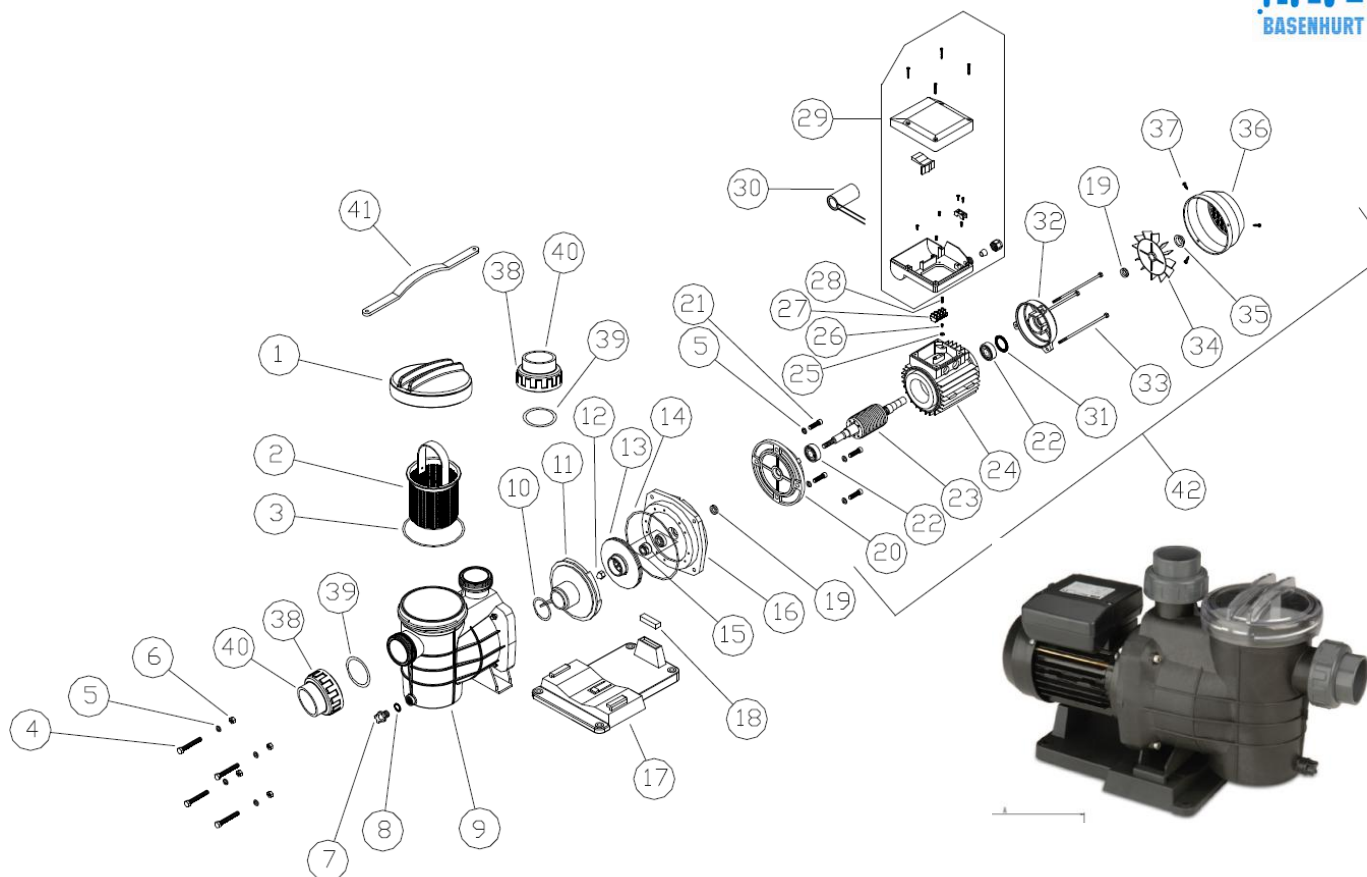

Pompa Mini Pump

Art.nr	Nr części	Cena netto w EUR / szt
HD006000	1	9,54
HD018015	2	5,61
HD021000	3	4,08
HD036000	7	0,51
HD021100	8	0,15
HD041025	9	27,21
HD021050	10	1,20
HD046020	11	7,17
HD031070	12	1,35
HD051110	13 do 0,25kW ,7m3/h	14,28
HD051115	13 do 0,37kW ,9m3/h	14,28
HD051125	13 do 0,75kW ,11m3/h	14,28
HD021075	14	1,35
HD056000	15	9,87
HD066000	17	12,93
HD071000	18	0,42
HD076010	38	2,73
HD021115	39	0,36
HD076005	40	2,55
HD076000	41	7,47
	42	na zapytanie