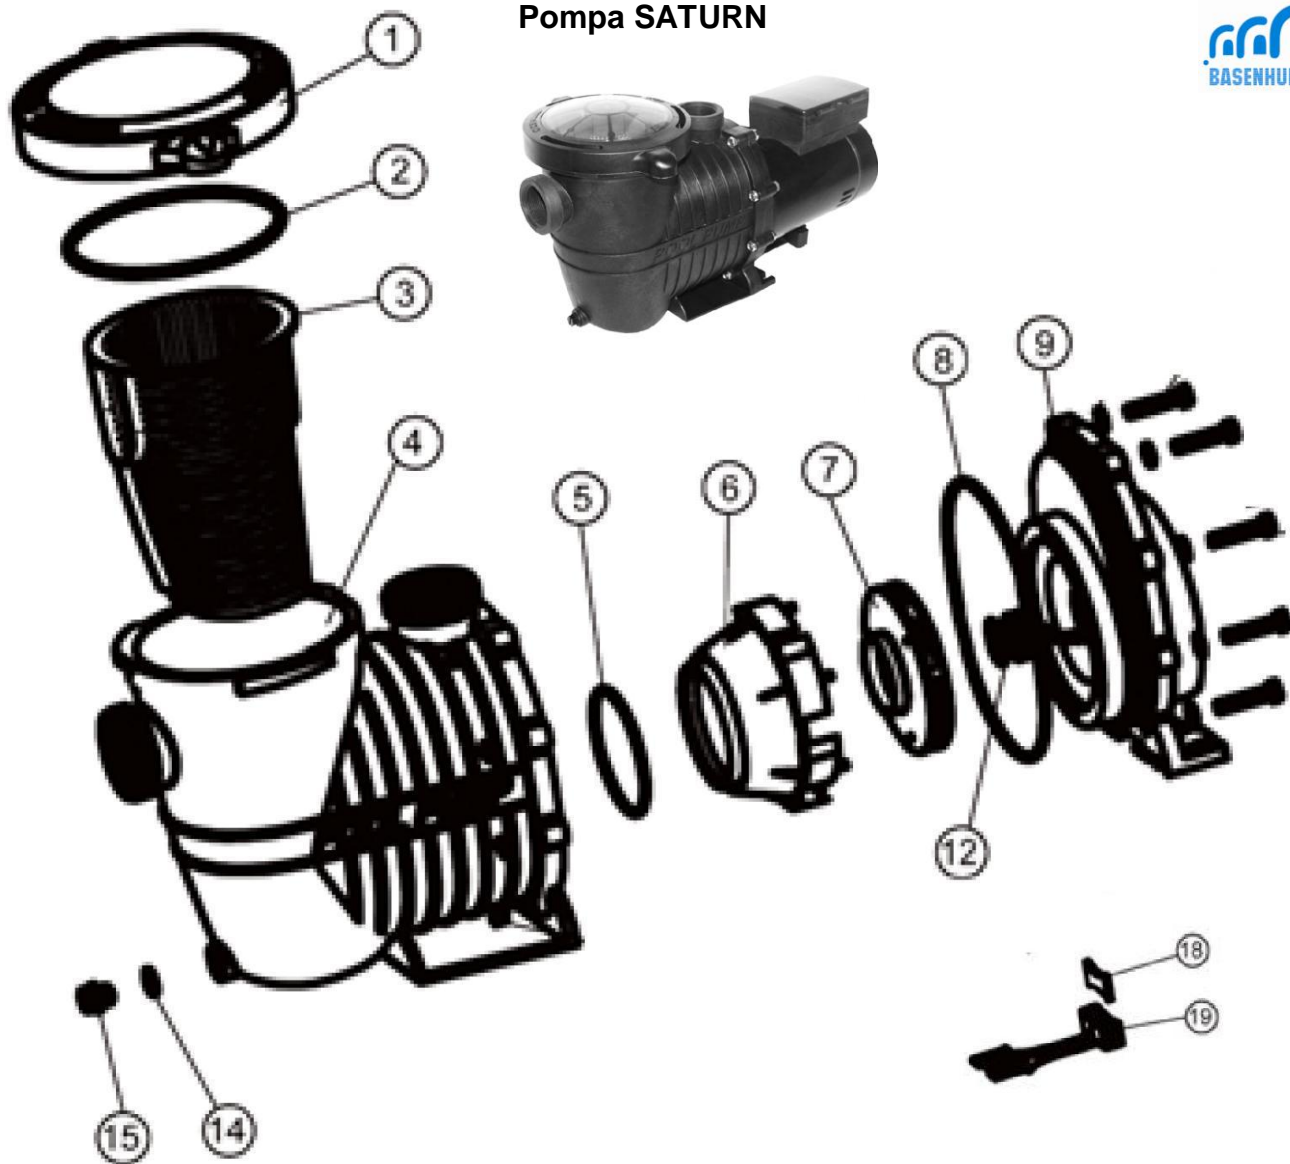

Pompa SATURN

Art.nr	Nr części	Cena netto w EUR / szt
e10200	1	29,96
e10201	2	6,88
e10202	3	14,40
e10203	4	80,72
e10204	5	1,72
e10205	6	17,52
e10206	7 - 0,55kW = 0,75HP	16,56
e10207	7 - 0,75kW = 1,00HP	16,56
e10208	8	5,36
e10209	9	21,72
e10210	12	20,80
e10211	14	0,28
e10212	15	1,72
e10213	18+19	13,36