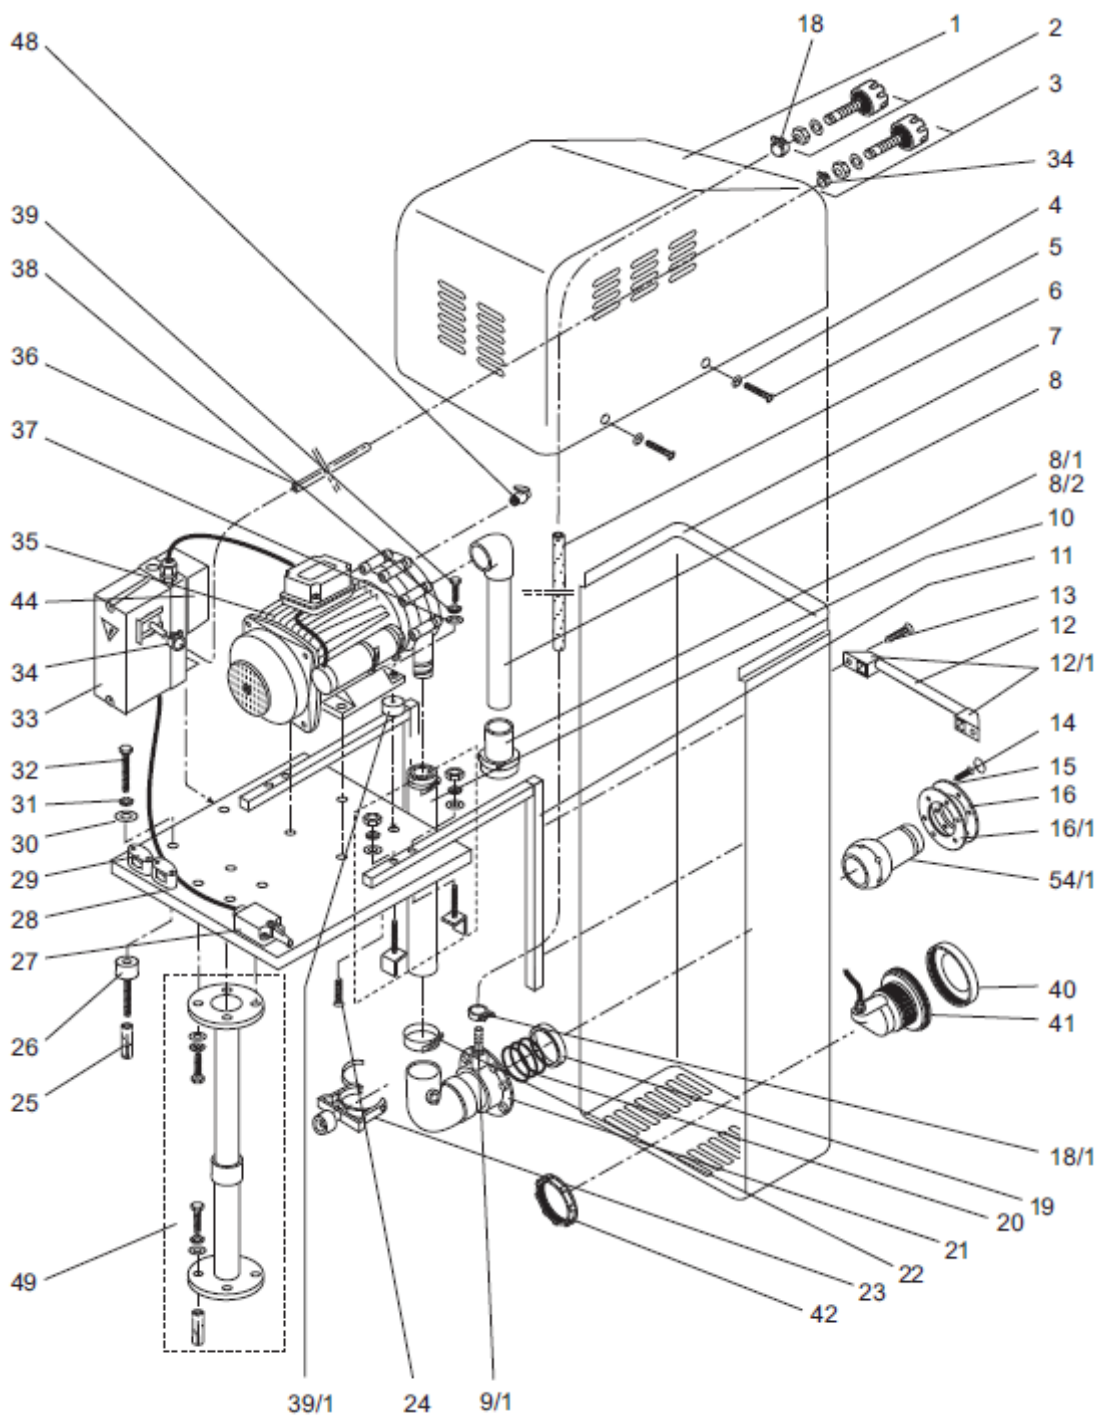

## BADU<sup>®</sup>Jet standard

## Badu Jet STANDARD

Nr części BADU Jet Standard	Ilość	Art.nr	Cena katalogowa netto w EURO
1.-5	1	2337.007.000	310,10
1	1	2337.007.001	168,62
2	1	2307.007.500	61,63
3	1	2302.002.600	54,22
4	4	2306.007.006	0,23
5	4	5879.640.516	0,27
6	1,2 m	2301.001.007	2,59
7 do BADU Jet standard	1	2337.002.001	110,88
7 do BADU Jet standard-z lampą	1	2337.202.001	122,40
8	1	2307.503.001	167,04
8./1	1	2307.003.003	75,10
8./2	1	2307.003.004	31,03
9//1 +10 + 21 + 22	1		0,00
9./1	1	2301.001.005	1,66
10	1	2307.704.010	21,74
21	1	2307.504.002	58,03
22	2	2307.004.009	3,31
11	2	2307.501.500	158,47
12	0,238 m	5861.400.201	9,79
12./1	2	2306.002.002	7,27
13	2	5879.826.325	0,55
14	6	2301.000.010	0,09
15	6	5879.825.520	0,33
16	1	2306.002.009	9,29
16./1	1	2306.002.014	1,80
18	1	5873.011.409	3,02
18./1	1	2301.004.001	1,94
19	1	2302.002.056	2,45
20 do 60 x 73,5 x 6,2 mm	1	2302.002.057	1,66
20 do 60 x 73,5 x 1,5 mm	1	2302.002.158	0,43
20 do 60 x 73,5 x 1 mm	1	2302.002.058	0,33
23	1	2307.504.003	14,62
24	2	5879.826.338	0,75
25	4	2306.006.006	1,14
26	4	2306.006.005	7,20
27	1	5880.800.404	40,75
28	1	2337.501.000	76,10
29 do BADU Jet standard	1	5883.300.095	2,38
29 do BADU Jet standard-z lampą		5883.300.095	2,38
30	4	5871.250.800	0,33
31	4	5876.797.080	0,22
32	2	5879.330.830	0,32
32./1	2	5879.330.850	0,45
33	1	2336.002.508	408,74
33./1	1	2337.006.500	24,19

# BADU®Jet standard

Nr części BADU Jet Standard	Ilość	Art.nr	Cena katalogowa netto w EURO
34	2	2302.080.082	1,73
35	1	2340.550.038	784,80
36	1	2302.080.080	1,94
37	4	5879.021.080	0,36
38	4	5876.797.080	0,22
39	4	5879.330.820	0,46
39./1	4	2306.005.010	6,91
40	1	2307.602.007	0,00
41	1	2307.602.007	293,54
42	1	2307.602.007	0,00
44	1	2336.200.301	65,74
48	1	5825.002.198	5,47
49	1	2307.851.000	197,28
54./1	1	2306.002.911	30,60