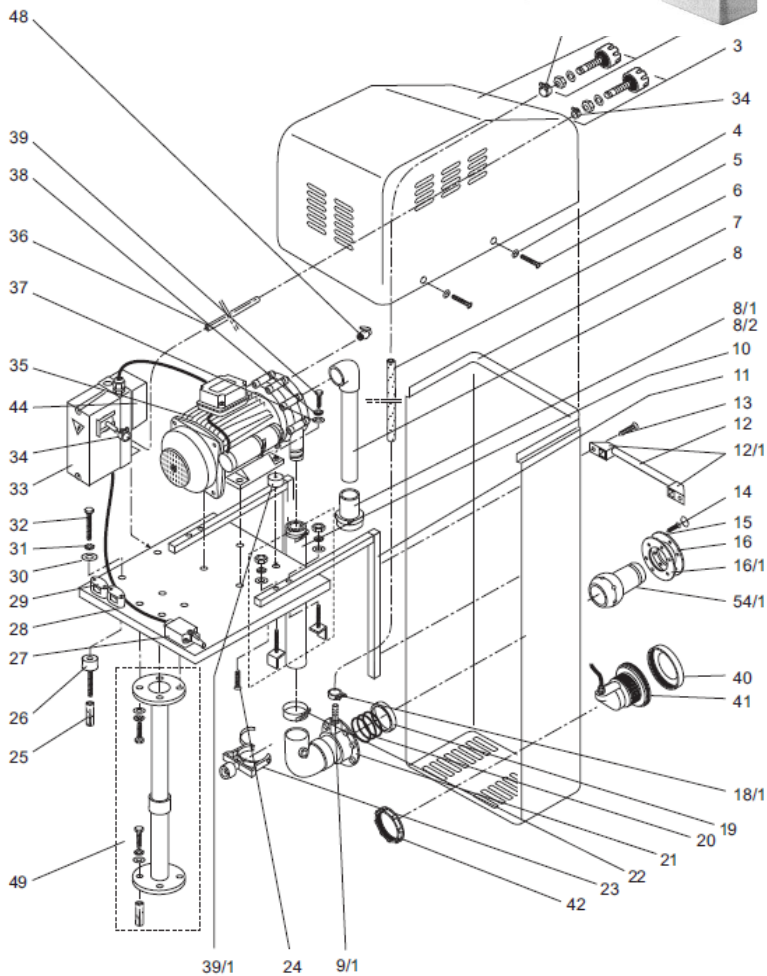

## Badu Jet STANDARD

Nr części BADU Jet Standard	Ilość	Art.nr	Cena katalogowa netto w EURO
1.-5	1	2337.007.000	310,10
1	1	2337.007.001	168,62
2	1	2307.007.500	61,63
3	1	2302.002.600	54,22
4	4	2306.007.006	0,23
5	4	5879.640.516	0,27
6	1,2 m	2301.001.007	2,59
7 do BADU Jet standard	1	2337.002.001	110,88
7 do BADU Jet standard-z lampą	1	2337.202.001	122,40
8	1	2307.503.001	167,04
8./1	1	2307.003.003	75,10
8./2	1	2307.003.004	31,03
9//1 +10 + 21 + 22	1		0,00
9./1	1	2301.001.005	1,66
10	1	2307.704.010	21,74
21	1	2307.504.002	58,03
22	2	2307.004.009	3,31
11	2	2307.501.500	158,47
12	0,238 m	5861.400.201	9,79
12./1	2	2306.002.002	7,27
13	2	5879.826.325	0,55
14	6	2301.000.010	0,09
15	6	5879.825.520	0,33
16	1	2306.002.009	9,29
16./1	1	2306.002.014	1,80
18	1	5873.011.409	3,02
18./1	1	2301.004.001	1,94
19	1	2302.002.056	2,45
20 do 60 x 73,5 x 6,2 mm	1	2302.002.057	1,66
20 do 60 x 73,5 x 1,5 mm	1	2302.002.158	0,43
20 do 60 x 73,5 x 1 mm	1	2302.002.058	0,33
23	1	2307.504.003	14,62
24	2	5879.826.338	0,75
25	4	2306.006.006	1,14
26	4	2306.006.005	7,20
27	1	5880.800.404	40,75
28	1	2337.501.000	76,10
29 do BADU Jet standard	1	5883.300.095	2,38
29 do BADU Jet standard-z lampą		5883.300.095	2,38
30	4	5871.250.800	0,33
31	4	5876.797.080	0,22
32	2	5879.330.830	0,32
32./1	2	5879.330.850	0,45
33	1	2336.002.508	408,74
33./1	1	2337.006.500	24,19

# BADU®Jet standard

Nr części BADU Jet Standard	Ilość	Art.nr	Cena katalogowa netto w EURO
34	2	2302.080.082	1,73
35	1	2340.550.038	784,80
36	1	2302.080.080	1,94
37	4	5879.021.080	0,36
38	4	5876.797.080	0,22
39	4	5879.330.820	0,46
39./1	4	2306.005.010	6,91
40	1	2307.602.007	0,00
41	1	2307.602.007	293,54
42	1	2307.602.007	0,00
44	1	2336.200.301	65,74
48	1	5825.002.198	5,47
49	1	2307.851.000	197,28
54./1	1	2306.002.911	30,60