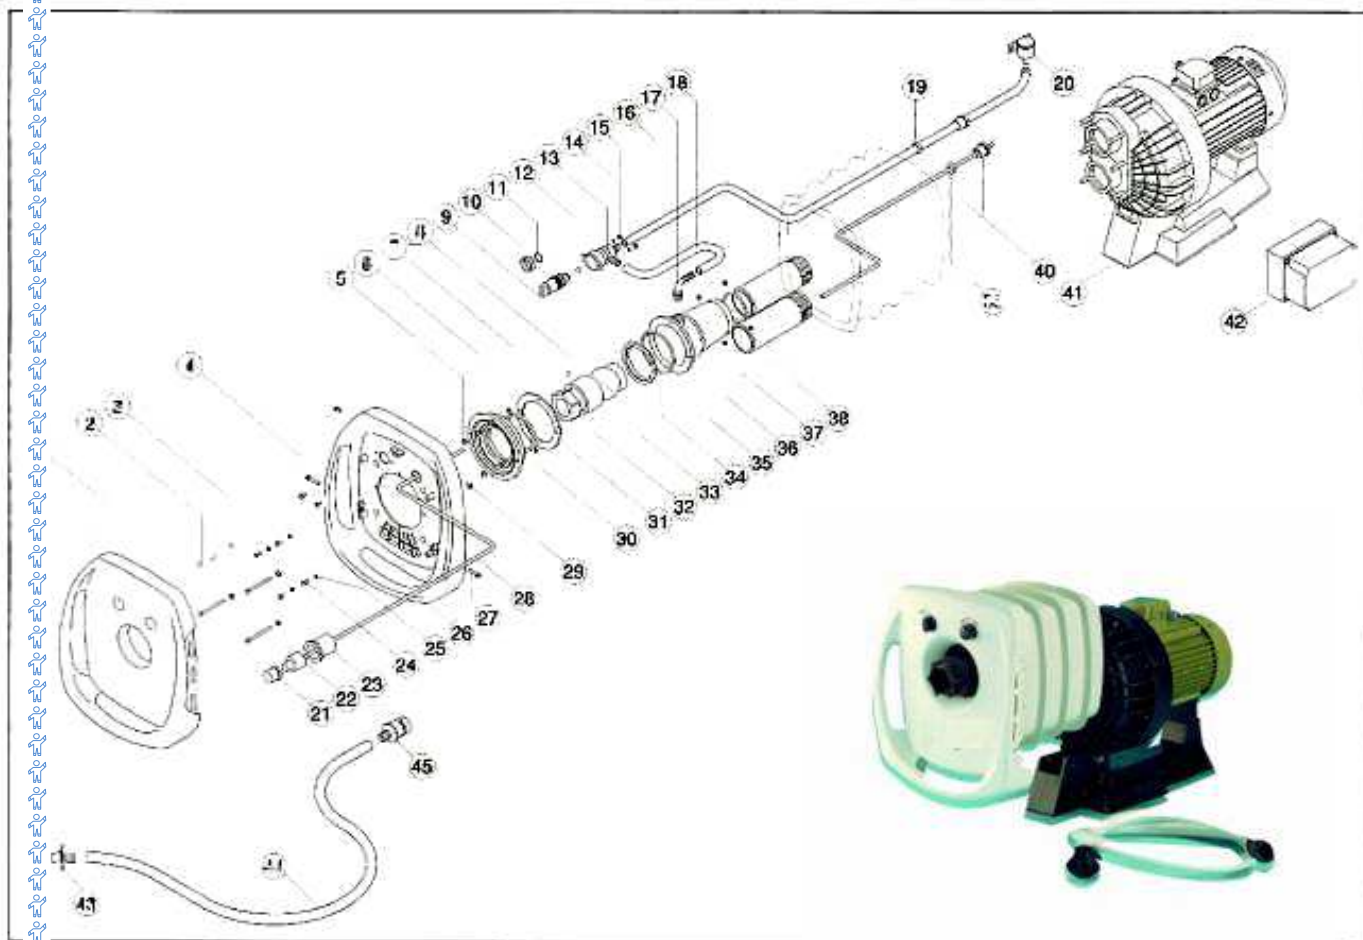

Masaż wodny SPRINT

Numer części	Nr art.	Cena netto w EUR
1	e46067	162,00
26	e46068	118,80
20	e46070	28,80
dysza	E46072	210,00
21-23	e46062	86,40
kołnierz uszczelniający	e46066	86,40
42 - na 230V	e46076	594,00
42 - na 400V	e46077	594,00
przełącznik PN	e46075	150,00
41 - na 230V	e46063	1602,00
41 - na 400V	e46064	1488,00
piersień uszcz.pompy	e46050	114,00