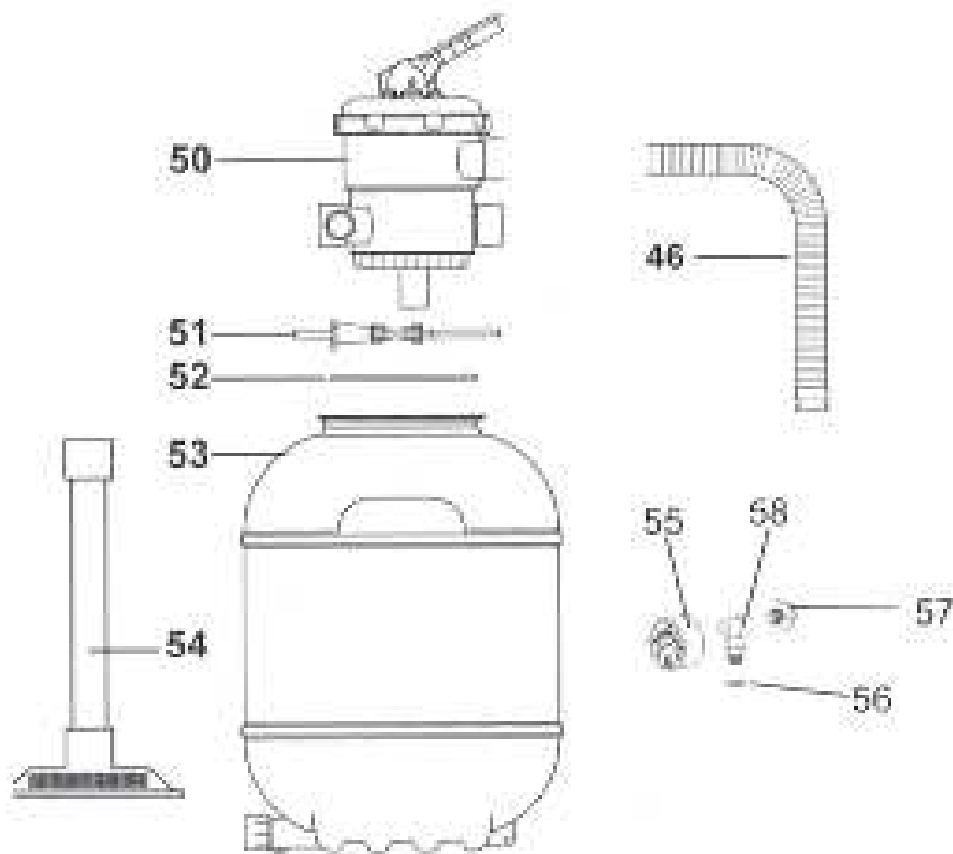

## FILTR SANDY 5 – 300mm

Nr art.	Nazwa artykułu	Nr części na rys.	Cena netto w EUR
e14180	zawór górny wyjścia na wąż 38 mm	50	<b>102,00</b>
e14151	obejma zaworu	51	<b>50,40</b>
e14504	uszczelka	52	<b>14,40</b>
e14024	korek spustu wody komplet		<b>9,60</b>
e14509	odpowietrznik kompletny	55-58	<b>42,00</b>

## Filtr SANDY 5 - 380 i 430 mm

Nr art.	Nazwa artykułu	Nr części na rysunku	Cena netto w EUR
e14150	zawór górny na rurę 50 mm	7	<b>93,60</b>
e14151	obejma	6	<b>50,40</b>
e14504	uszczelka	5	<b>14,40</b>
e14022	korek spustu wody komplet	18-20	<b>9,60</b>
e14522	rurka szczelinowa	21	<b>1,58</b>
e14509	odpowietrznik kompletny	8-11	<b>42,00</b>
E14204	dolny rozdzielacz		<b>15,60</b>