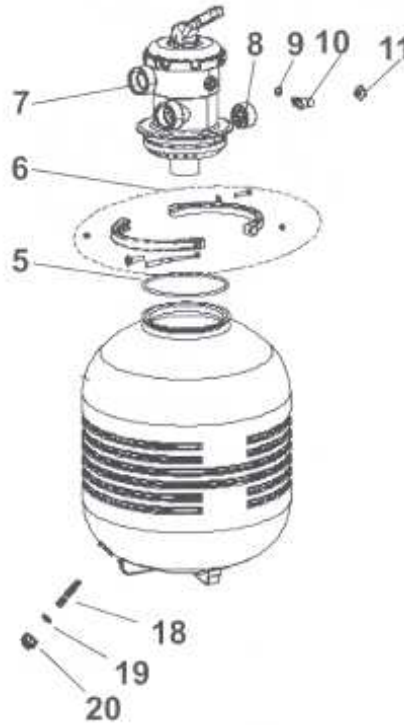

## FILTR SANDY 5 – 300mm

Nr art.	Nazwa artykułu	Nr części na rys.	Cena netto w EUR
e14180	zawór górny wyjścia na wąż 38 mm	50	<b>102,00</b>
e14151	obejma zaworu	51	<b>50,40</b>
e14504	uszczelka	52	<b>14,40</b>
e14024	korek spustu wody komplet		<b>9,60</b>
e14509	odpowietrznik kompletny	55-58	<b>42,00</b>

## Filtr SANDY 5 - 380 i 430 mm

Nr art.	Nazwa artykułu	Nr części na rysunku	Cena netto w EUR
e14150	zawór górny na rurę 50 mm	7	<b>93,60</b>
e14151	obejma	6	<b>50,40</b>
e14504	uszczelka	5	<b>14,40</b>
e14022	korek spustu wody komplet	18-20	<b>9,60</b>
e14522	rurka szczelinowa	21	<b>1,58</b>
e14509	odpowietrznik kompletny	8-11	<b>42,00</b>
E14204	dolny rozdzielacz		<b>15,60</b>