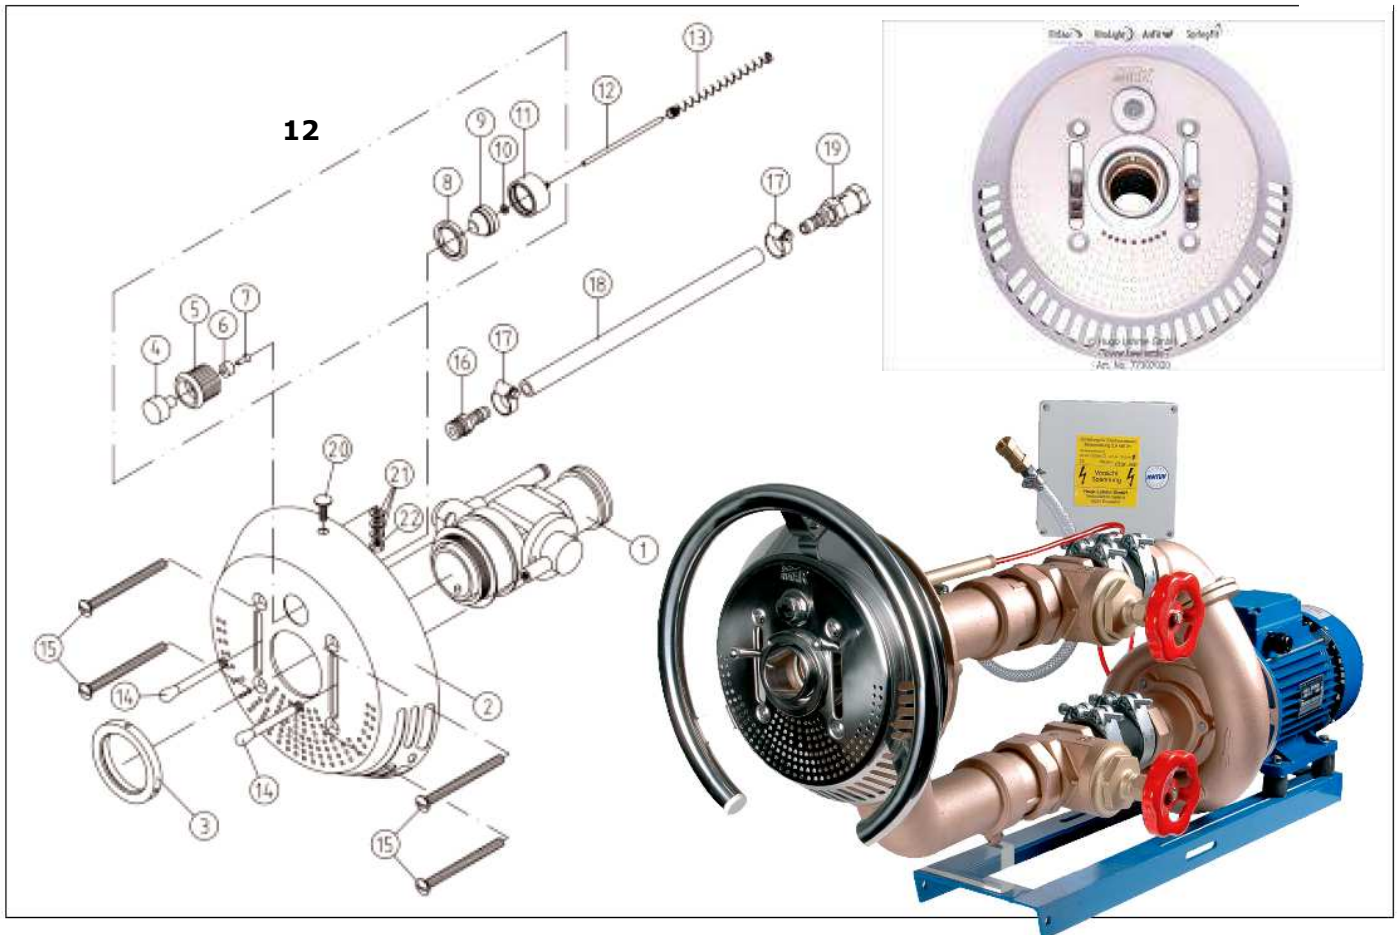

Masaż wodny TAIFUN

| Numer części na rysunku | Cena netto w EUR |
|-------------------------|------------------|
| 1 | 810,00 |
| 2 | 159,96 |
| 3 | 39,36 |
| 4 | 17,40 |
| 5 | 17,40 |
| 7 | 2,04 |
| 8 | 9,12 |
| 9 | 28,32 |
| 10 | 0,60 |
| 8+9+10+11 | 39,24 |
| | |

| Numer części na rysunku | Cena netto w EUR |
|-------------------------|------------------|
| 12 -pneumatyczny | 71,28 |
| 12 -sensorowy | 172,44 |
| 13 | 2,28 |
| 14 | 5,04 |
| 15 | 43,44 |
| 16 | 7,68 |
| 17 | 18,36 |
| 18 | 5,04 |
| 19 | 7,92 |
| 20 | 75,24 |
| 4+5+6+7 | 36,24 |